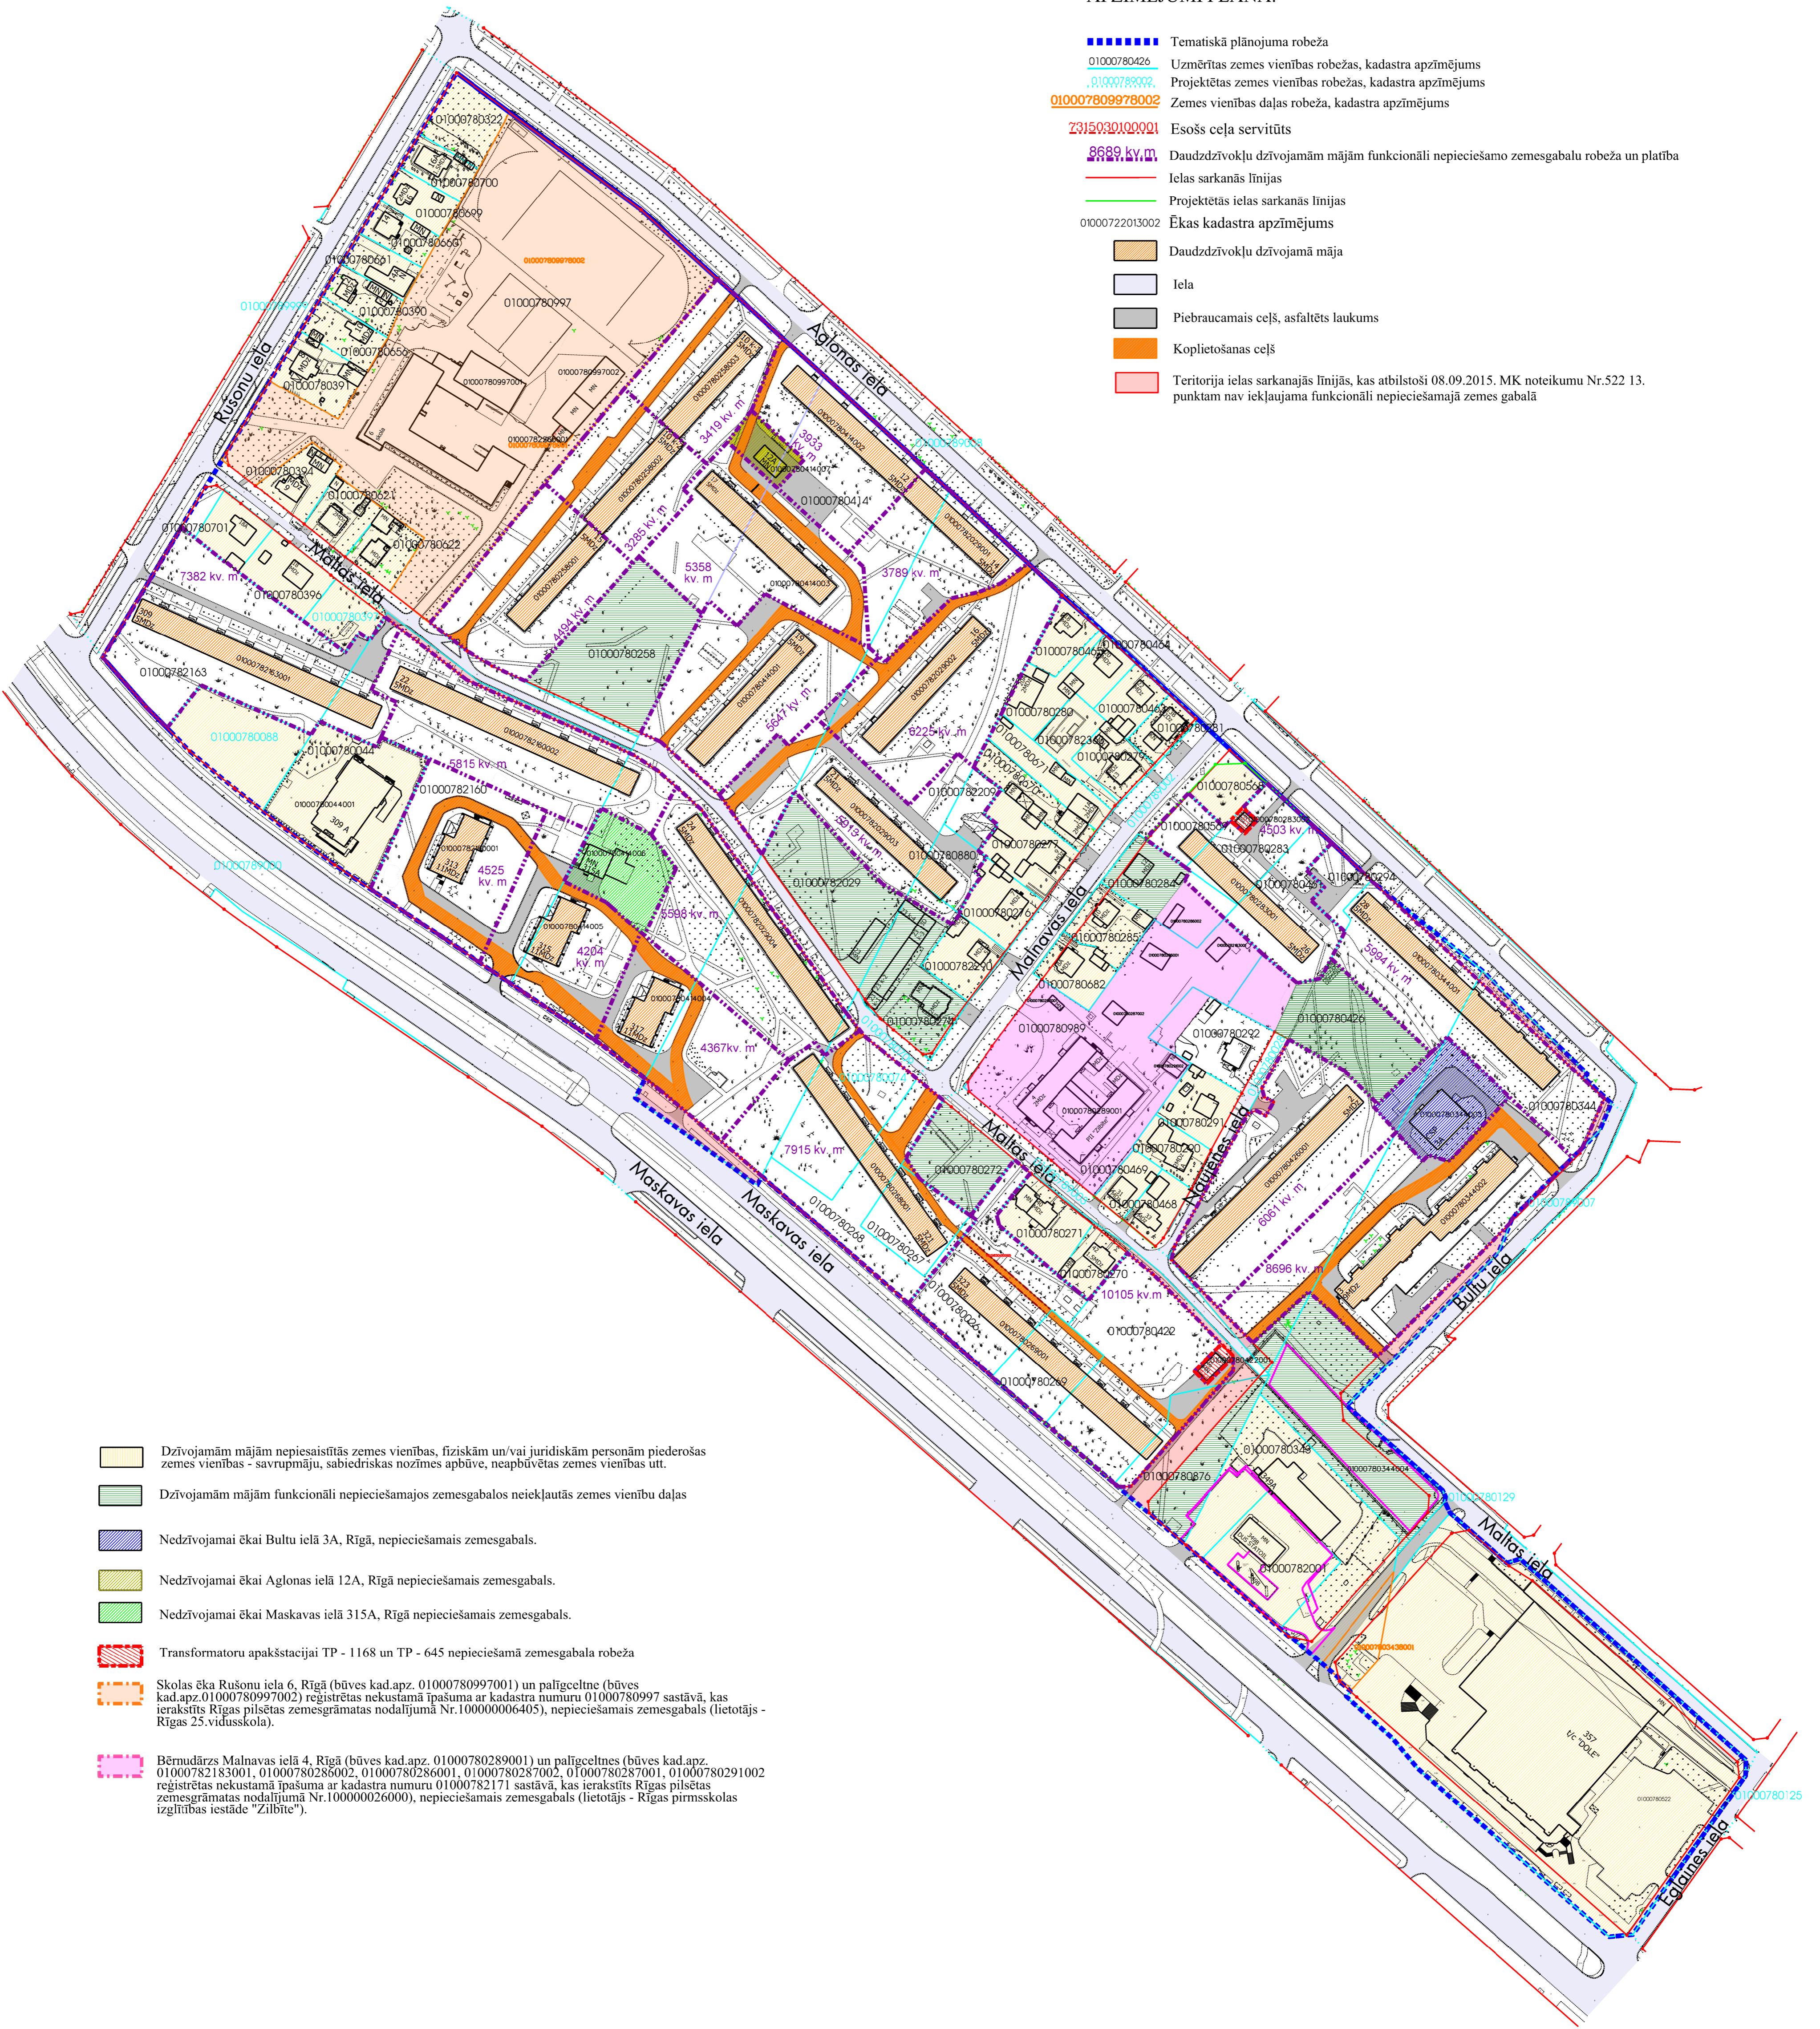

DZĪVOJAMĀM MĀJĀM FUNKCIONĀLI NEPIECIEŠAMO ZEMESGABALU PLATĪBU UN ROBEŽU PLĀNS

APZĪMĒJUMI PLĀNĀ:

- Tematiskā plānojuma robeža
- 01000780426 Uzņēmības zemes robežas, kadastra apzīmējums
- 01000780392 Projektētas zemes robežas, kadastra apzīmējums
- 010007809978002 Zemes vienības daļas robeža, kadastra apzīmējums
- Z31503010001 Esošs ceļa servitūts
- 8689 kv. m. Daudzdzīvokļu dzīvojamām mājām funkcionāli nepieciešamo zemesgabalu robeža un platība
- Ielas sarkanās līnijas
- Projektētas ielas sarkanās līnijas
- 01000722013002 Ēkas kadastra apzīmējums
- Daudzdzīvokļu dzīvojamā māja
- Iela
- Piebraucamais ceļš, asfaltēts laukums
- Koplietošanas ceļš
- Teritorija ielas sarkanajās līnijās, kas atbilstoši 08.09.2015. MK noteikumu Nr.522 13. punktam nav iekļaujama funkcionāli nepieciešamajā zemes gabalā