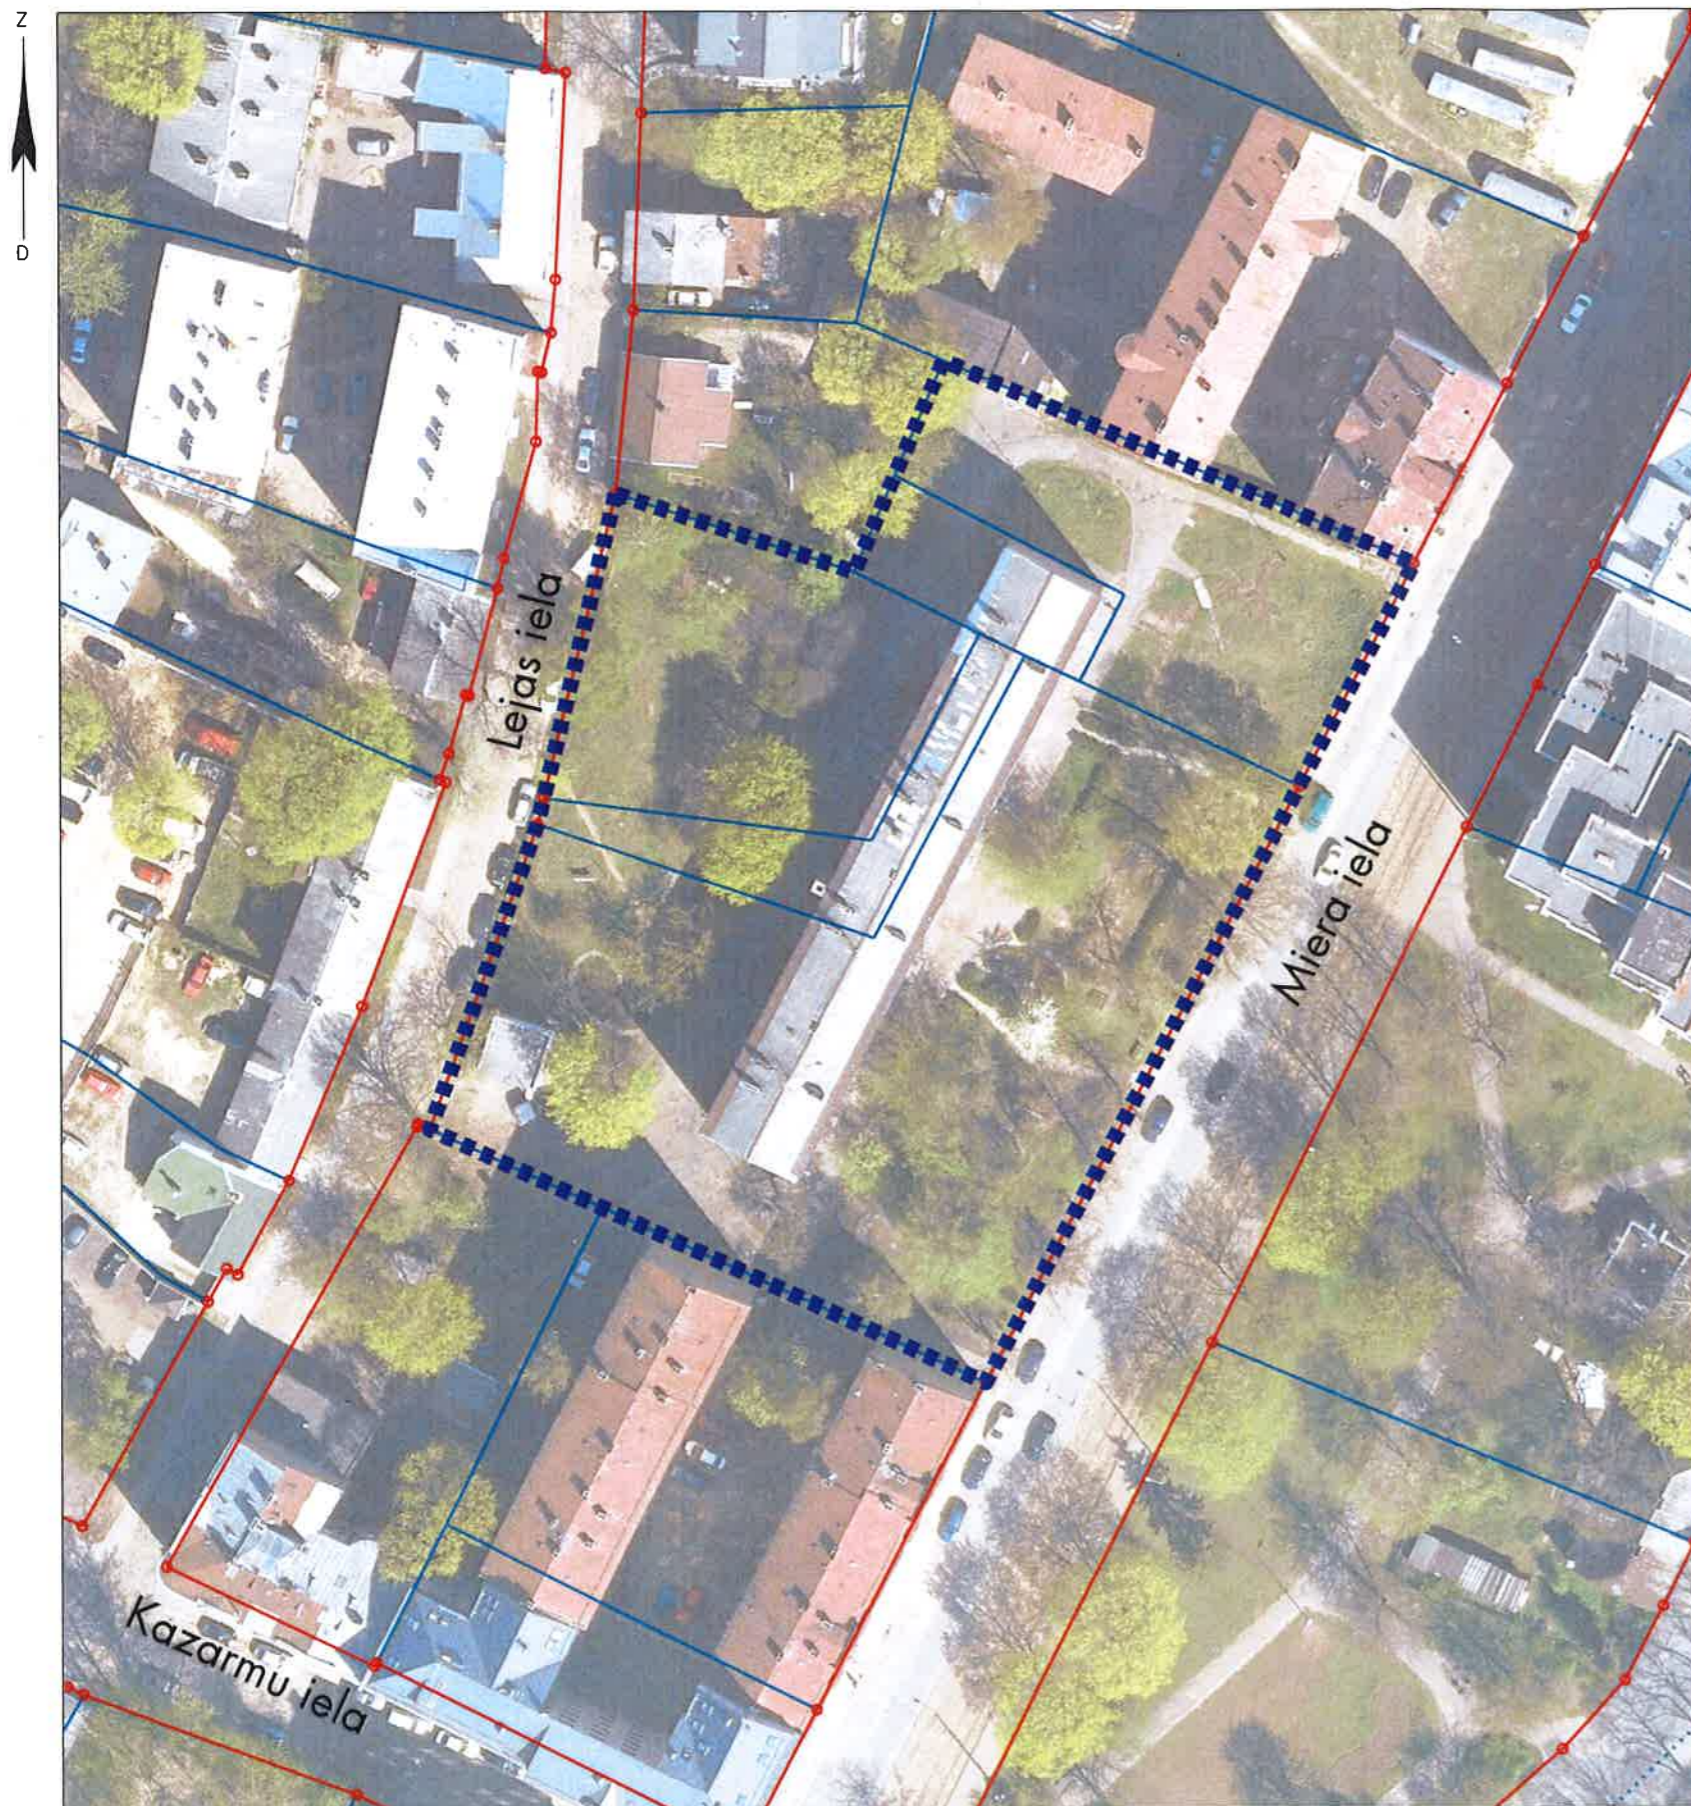

Mērogs 1:800

TEMATISKĀ PLĀNOJUMA TERITORIJAS ROBEŽA

Teritorijas novietojums

Apzīmējumi

- ■ ■ ■ Tematiskā plānojuma robeža, platība ~ 0.64 ha
- Zemes īpašuma kadastra robeža
- Sarkanā līnija

Rīgas pašvaldības dzīvojamu māju privatizācijas komisijas priekšsēdētāja *R. Freimane* R.Freimane