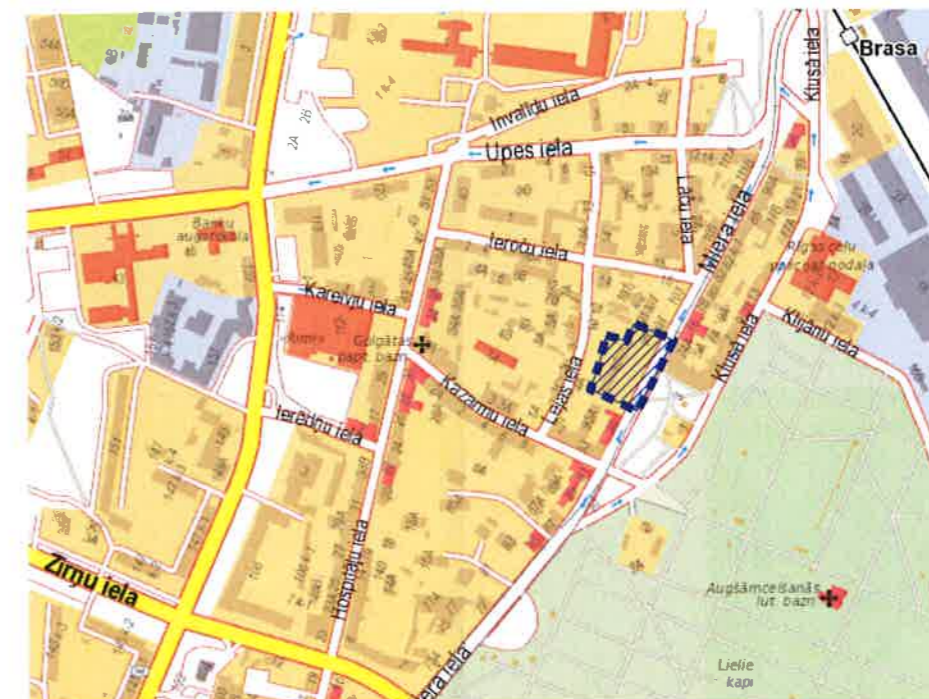

Mērogs 1:800

TEMATISKĀ PLĀNOJUMA TERITORIJAS ROBEŽA

Teritorijas novietojums

Apzīmējumi

- ■ ■ ■ Tematiskā plānojuma robeža, platība ~ 0.64 ha
- Zemes īpašuma kadastra robeža
- Sarkanā līnija

Rīgas pašvaldības dzīvojamu māju privatizācijas komisijas priekšsēdētāja *R. Freimane* R.Freimane