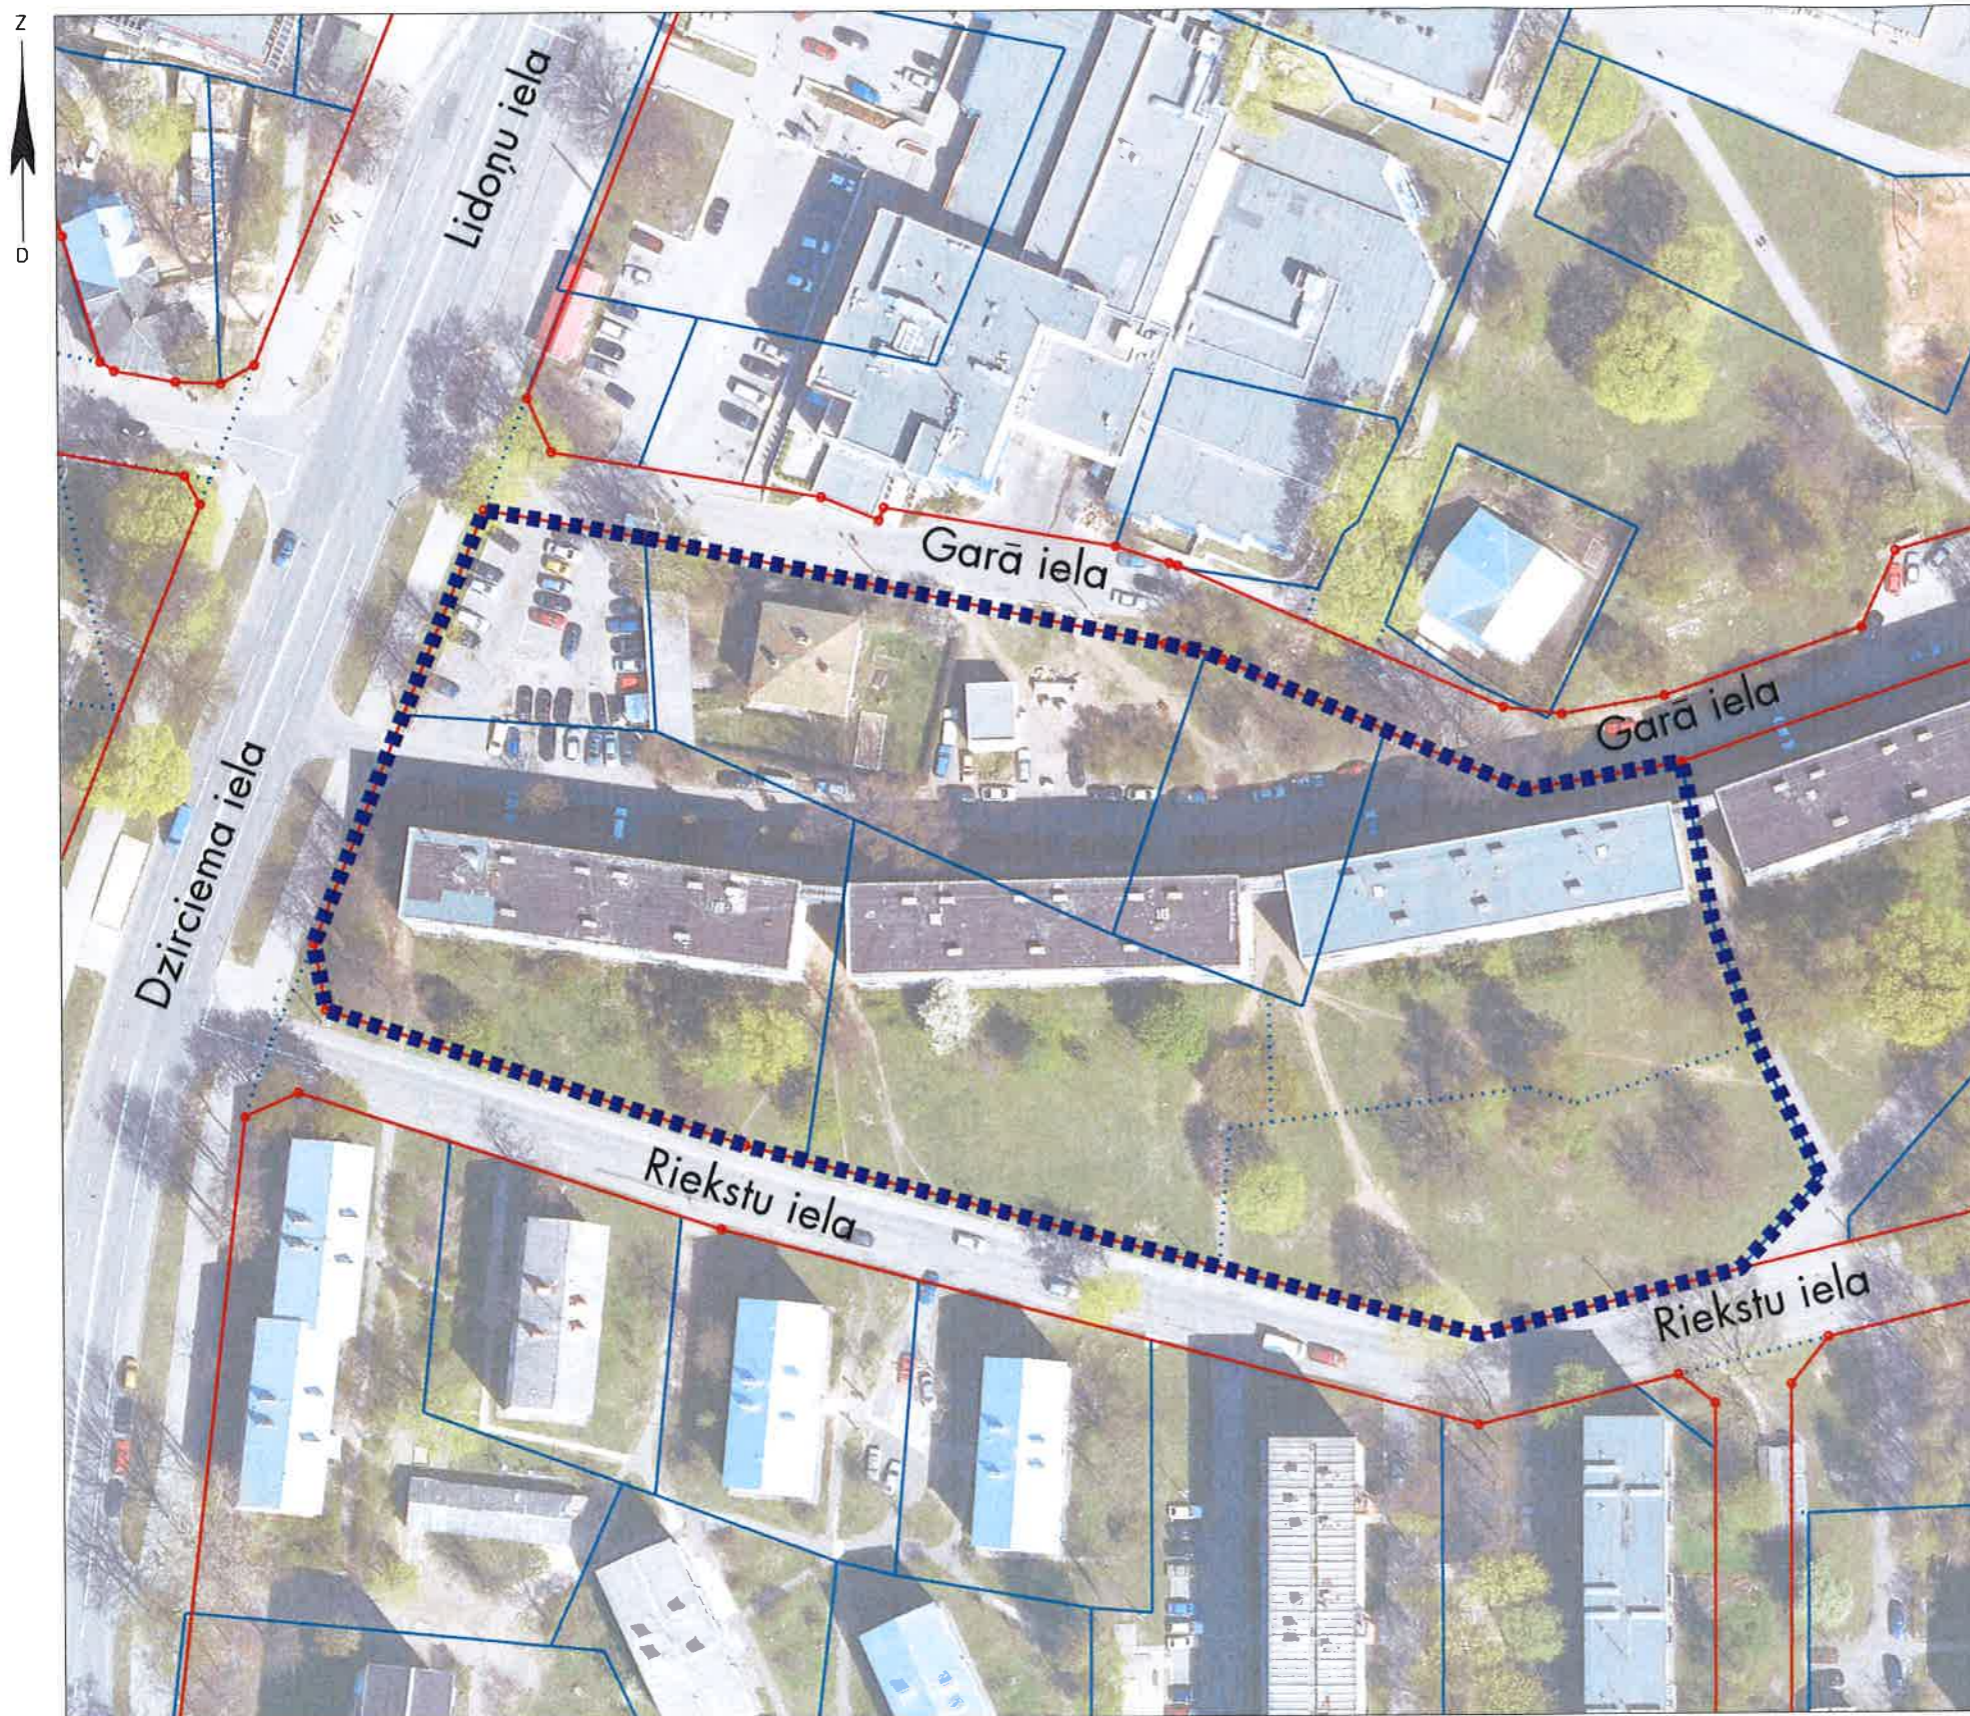

TEMATISKĀ PLĀNOJUMA TERITORIJAS ROBEŽĀ

Mērogs 1:1000

Teritorijas novietojums

Apzīmējumi

- ■ ■ ■ Tematiskā plānojuma robeža, platība ~ 1.36 ha
- Zemes īpašuma kadastra robeža
- Sarkanā līnija

Rīgas pašvaldības dzīvojamo māju
privatizācijas komisijas priekšsēdētāja