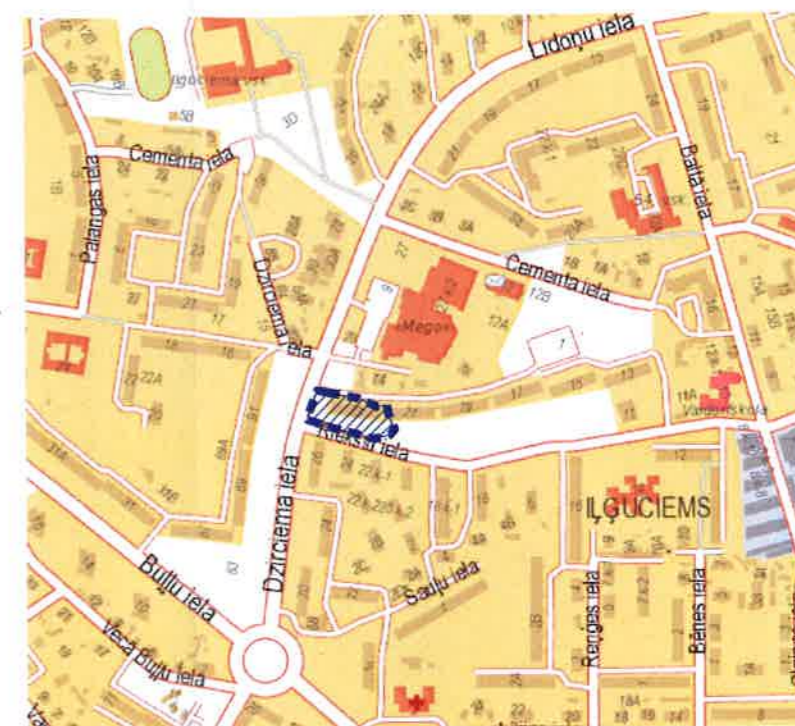

TEMATISKĀ PLĀNOJUMA TERITORIJAS ROBEŽĀ

Mērogs 1:1000

Teritorijas novietojums

Apzīmējumi

- ■ ■ ■ Tematiskā plānojuma robeža, platība ~ 1.36 ha
- Zemes īpašuma kadastra robeža
- Sarkanā līnija

Rīgas pašvaldības dzīvojamo māju
privatizācijas komisijas priekšsēdētāja