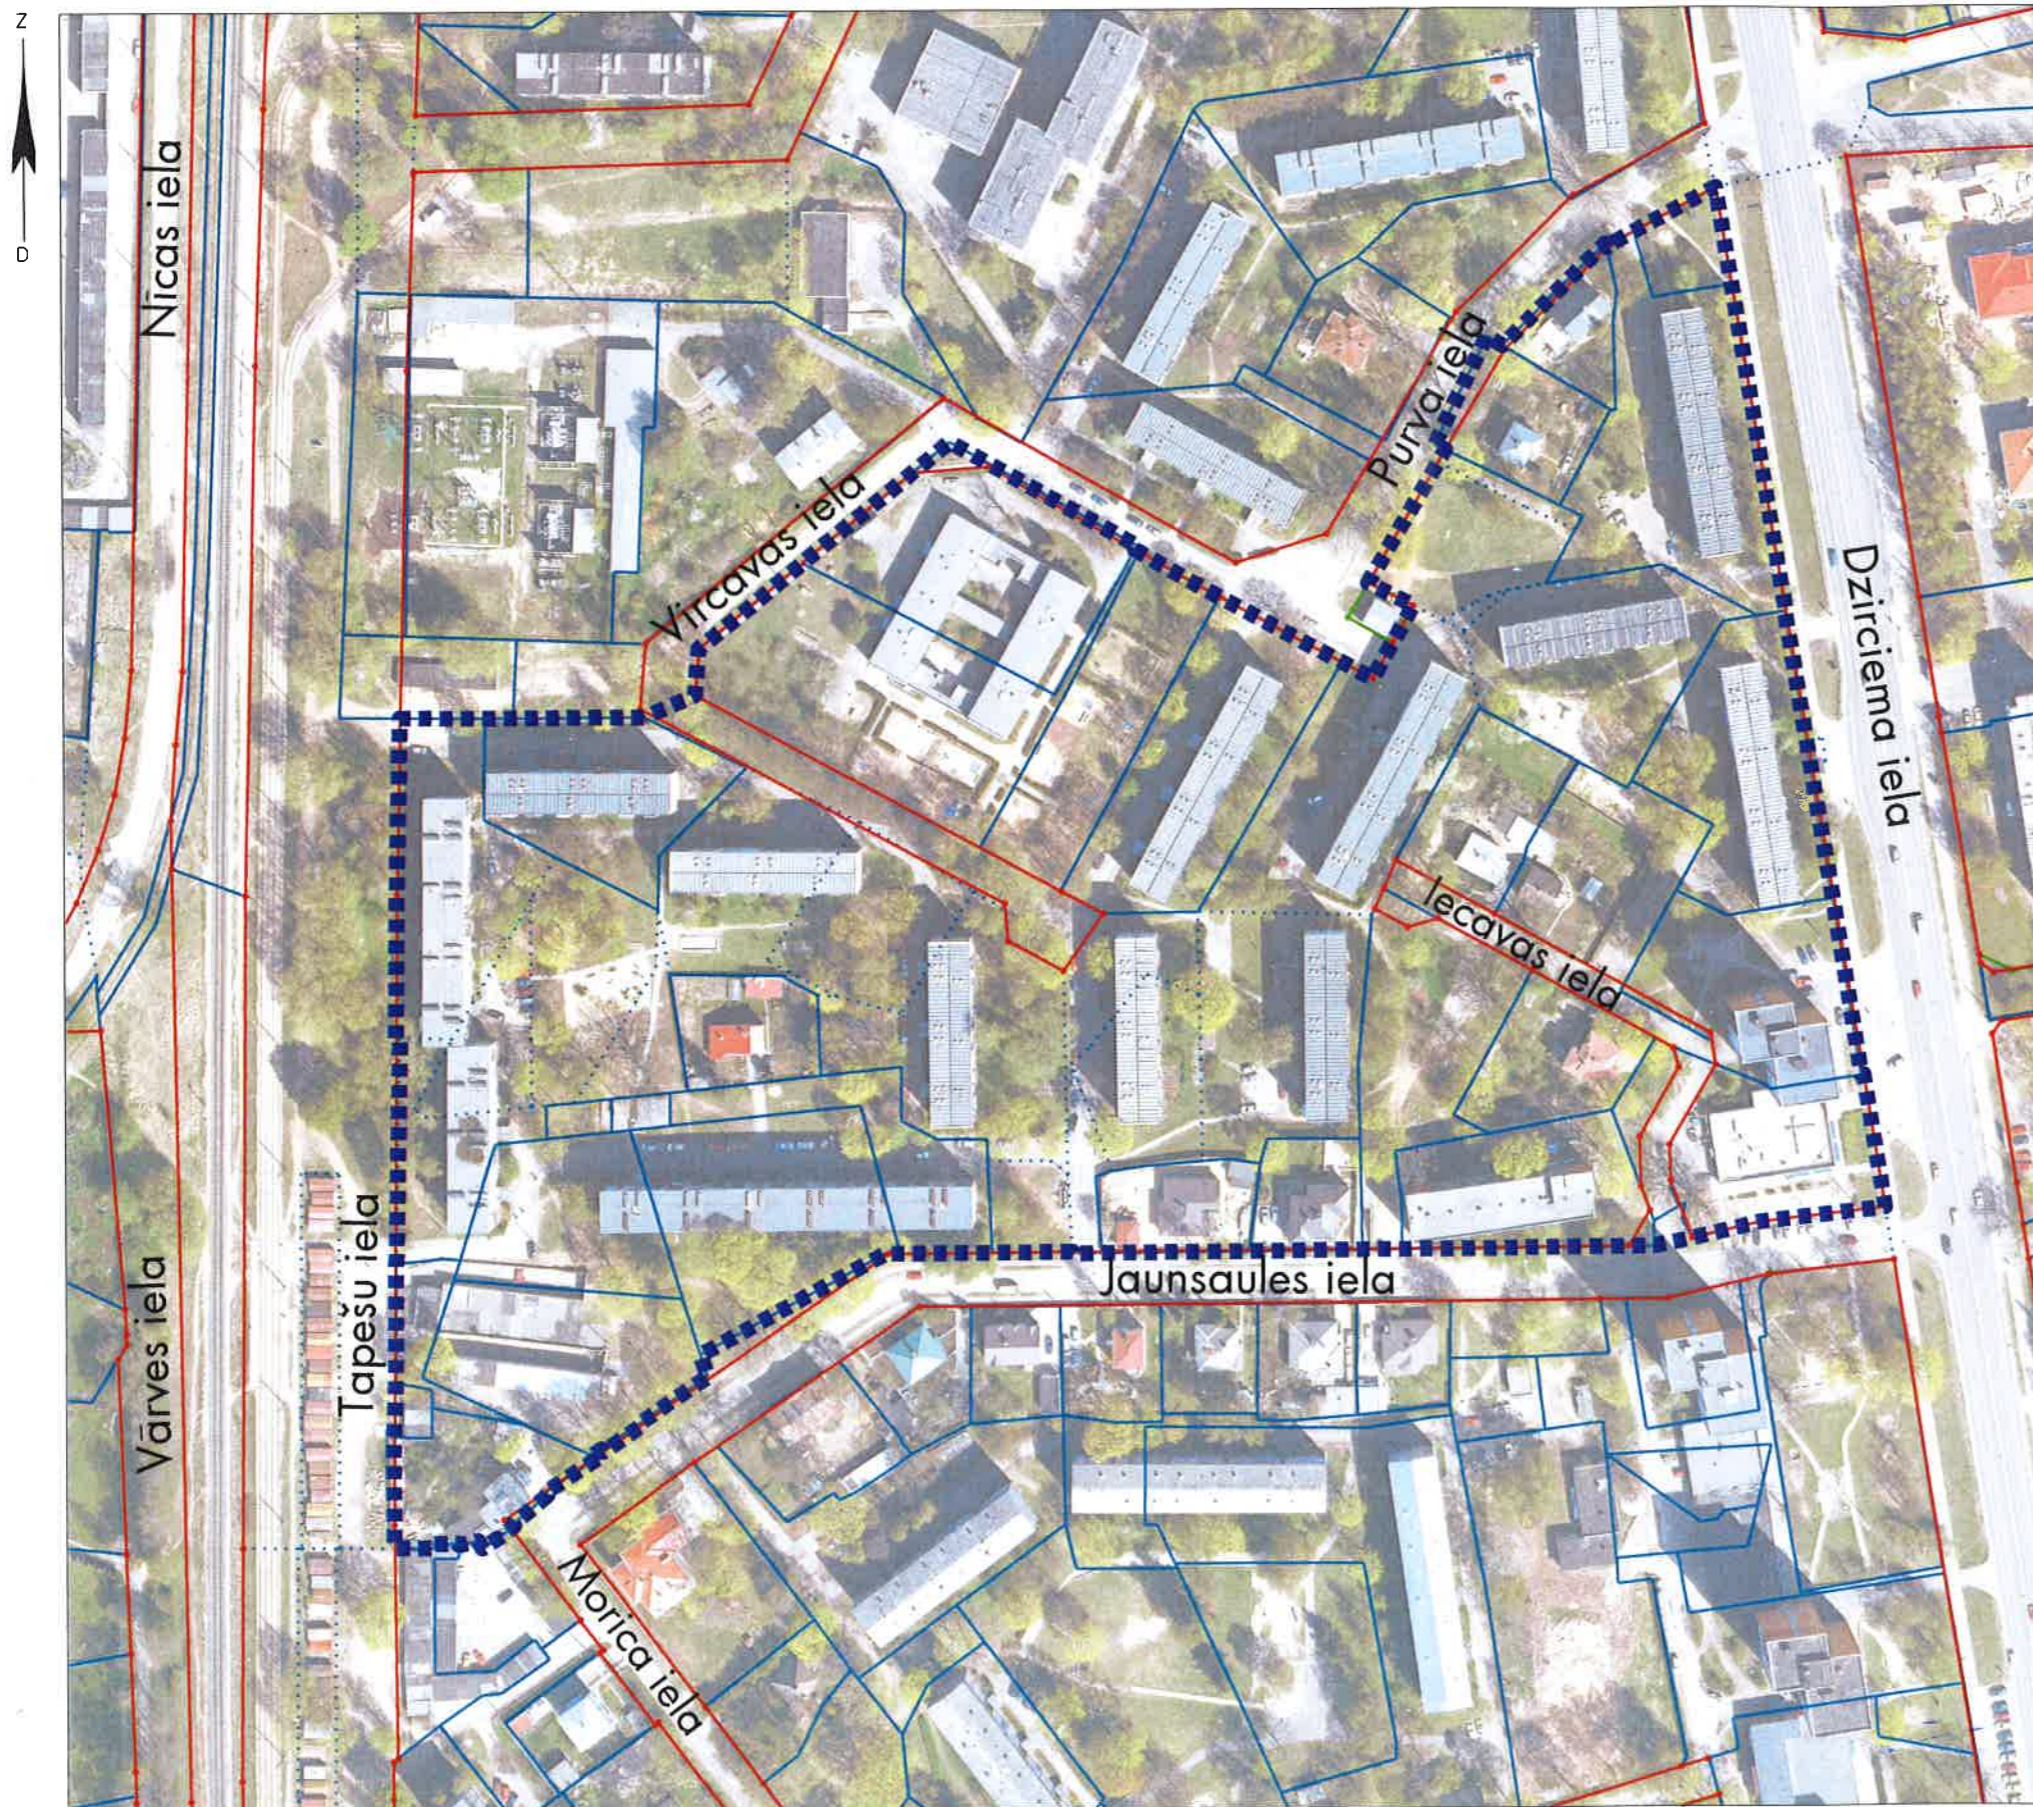

Mērogs 1:2000

TEMATISKĀ PLĀNOJUMA TERITORIJAS ROBEŽA

Teritorijas novietojums

Apzīmējumi

- ■ ■ ■ Tematiskā plānojuma robeža, platība ~ 7.75 ha
- Zemes īpašuma kadastra robeža
- Sarkanā līnija
- Projektēta sarkanā līnija