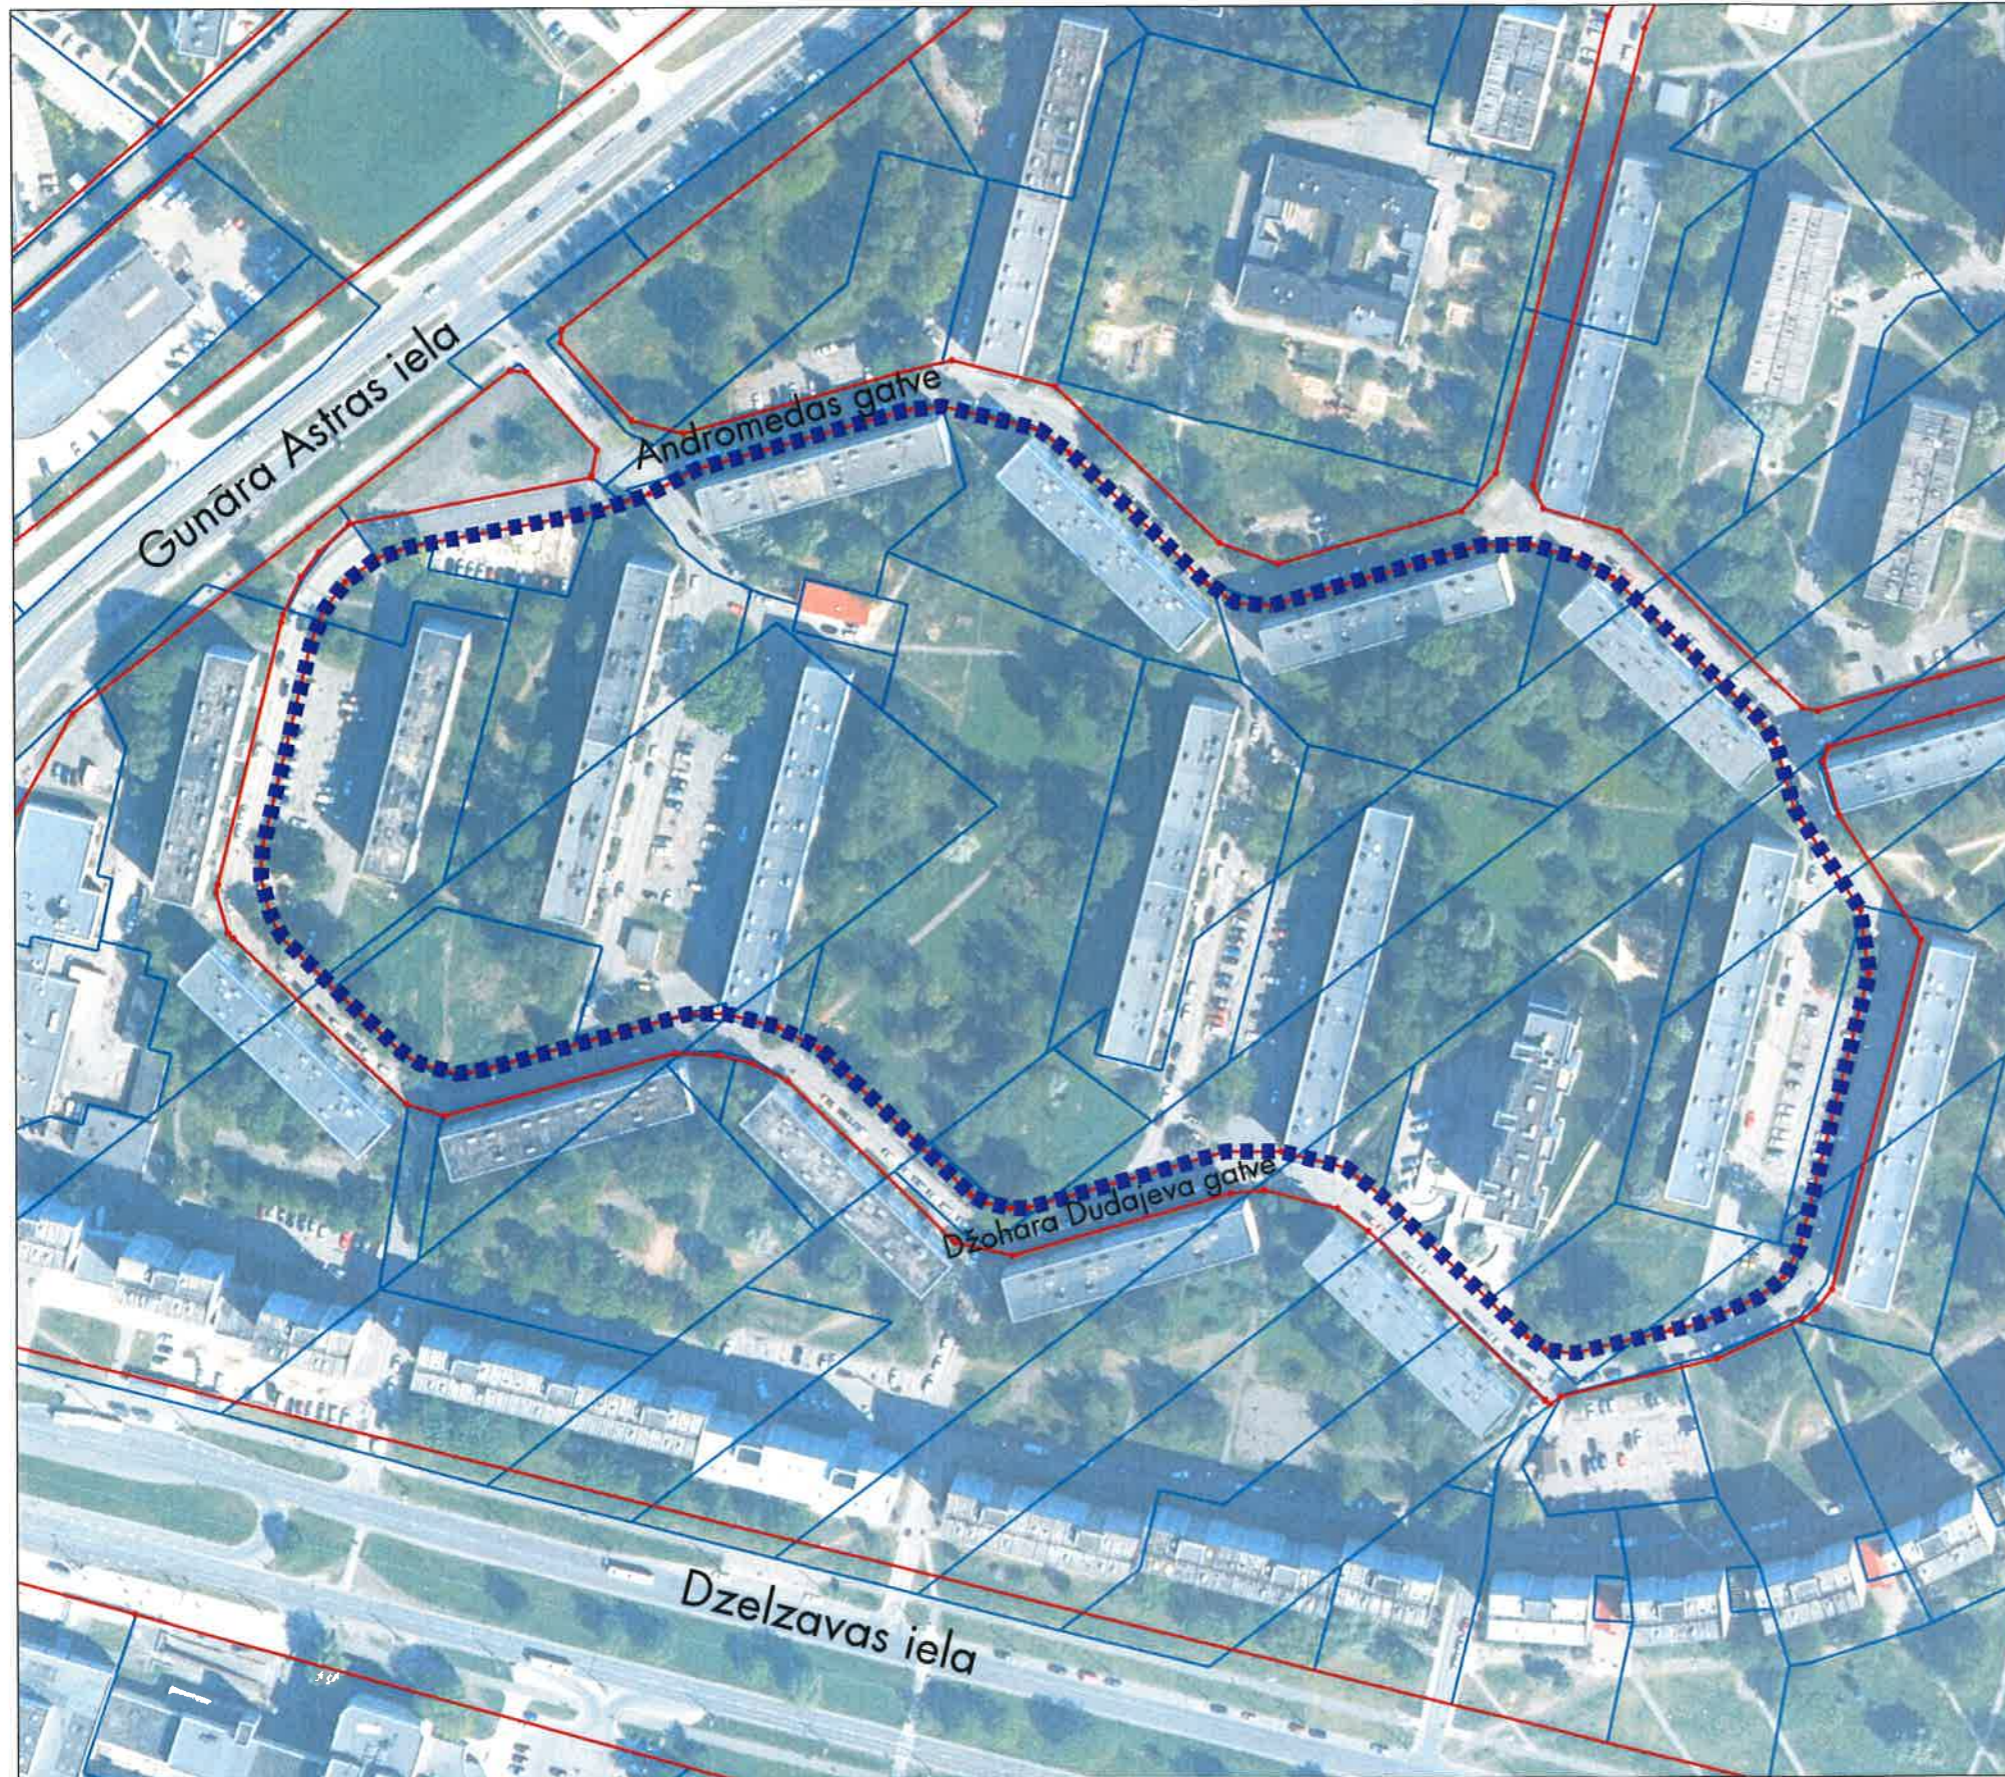

Mērogs 1:2000

TEMATISKĀ PLĀNOJUMA TERITORIJAS ROBEŽA

Teritorijas novietojums

Apzīmējumi

- ■ ■ Tematiskā plānojuma robeža, platība ~ 6.65 ha
- Zemes īpašuma kadastra robeža
- Sarkanā līnija

Rīgas pašvaldības dzīvojamu māju  
privatizācijas komisijas priekšsēdētāja