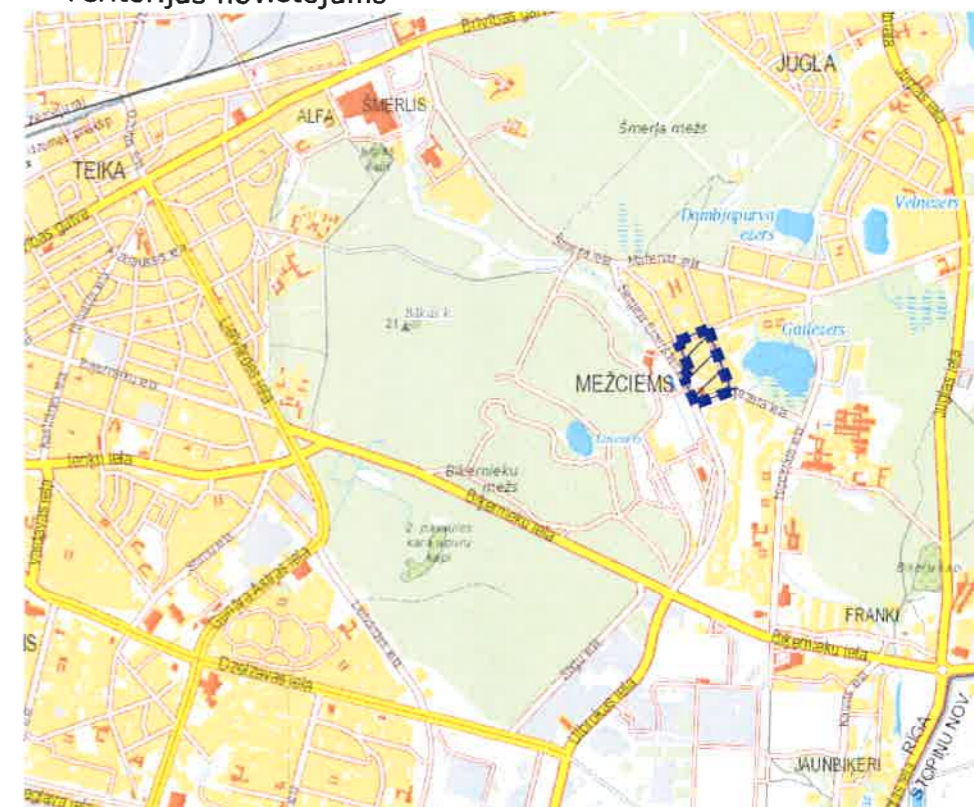

Teritorijas novietojums

Apzīmējumi

- ■ ■ ■ Tematiskā plānojuma robeža, platība ~ 4.83 ha
- Zemes īpašuma kadastra robeža
- Sarkanā līnija

Rīgas pašvaldības dzīvojamo māju privatizācijas komisijas priekšsēdētāja *B. Freimane*