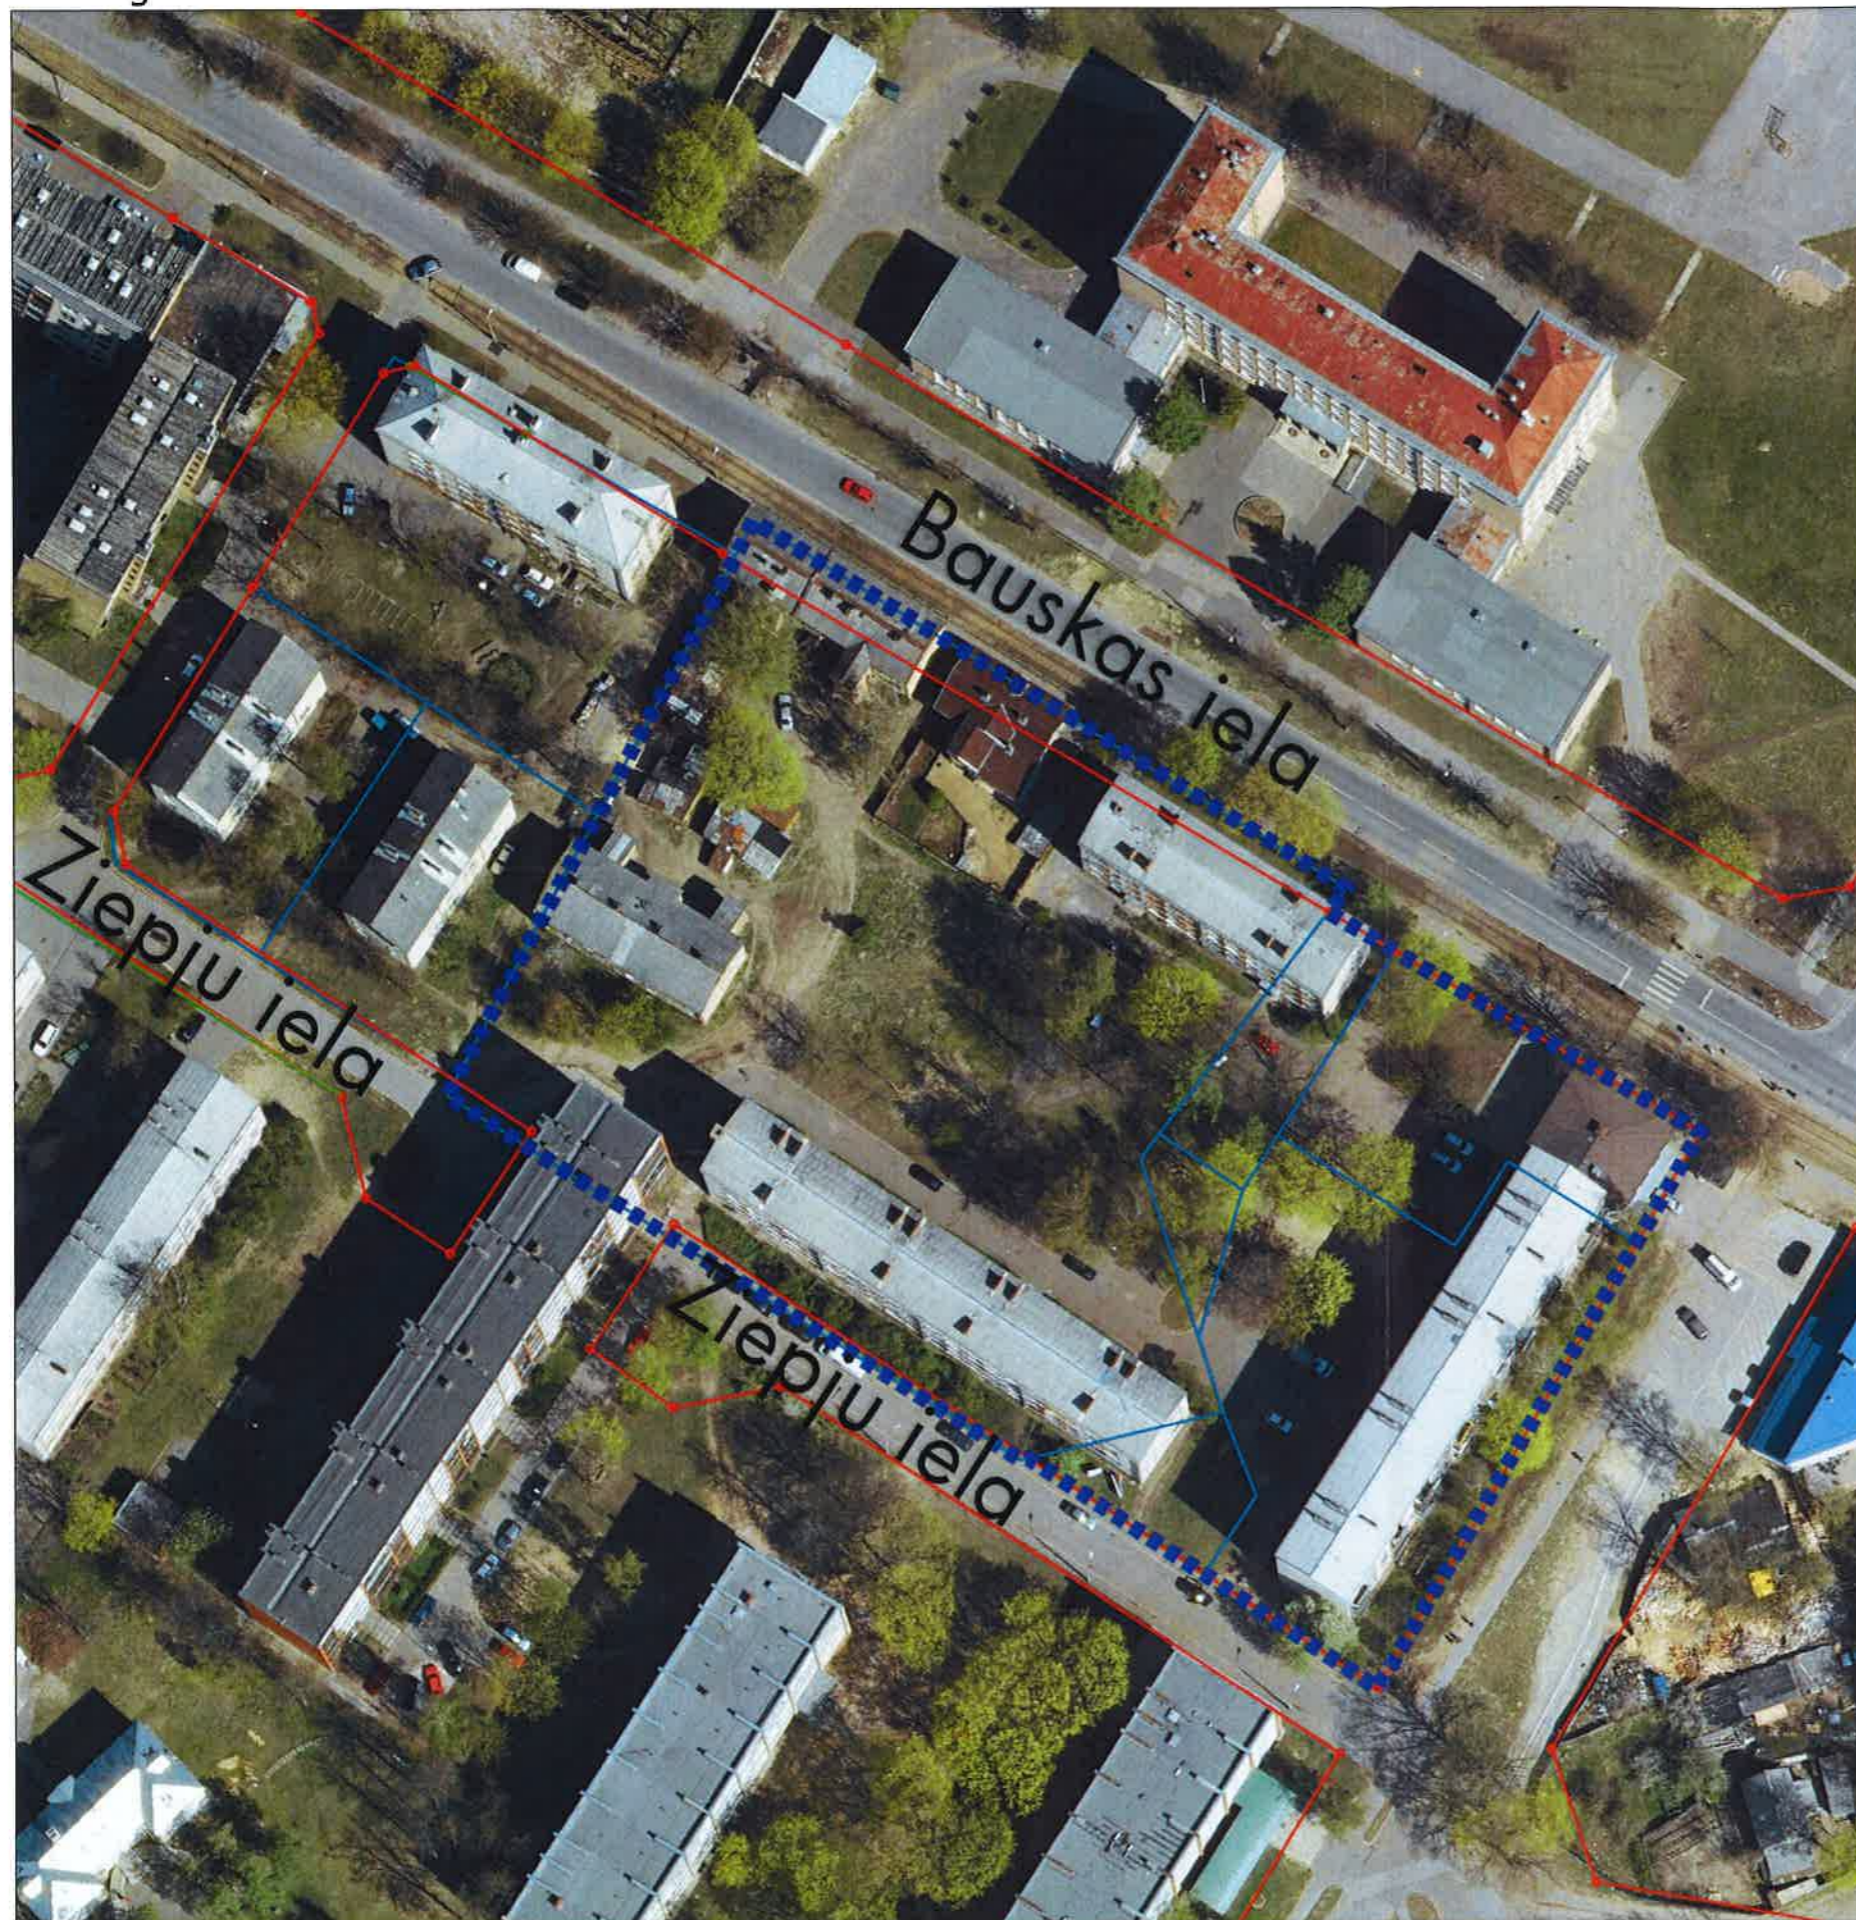

TEMATISKĀ PLĀNOJUMA TERITORIJAS ROBEŽA

Mērogs 1:1000

Teritorijas novietojums

Apzīmējumi

- ■ ■ Tematiskā plānojuma robeža, platība ~ 1.25 ha
- Zemes īpašuma kadastra robeža
- Sarkanā līnija
- Projektētā sarkanā līnija