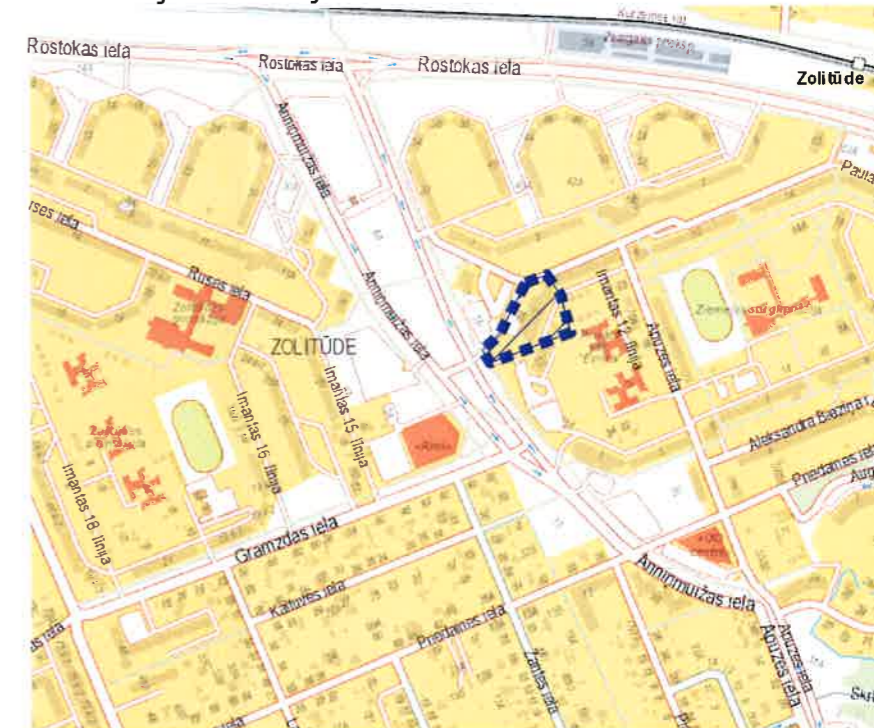

TEMATISKĀ PLĀNOJUMA TERITORIJAS ROBEŽA

Mērogs 1:600

Teritorijas novietojums

Apzīmējumi

- ■ ■ Tematiskā plānojuma robeža, platība ~ 0.59 ha
- Zemes īpašuma kadastra robeža
- Sarkanā līnija

Rīgas pašvaldības dzīvojamo māju privatizācijas komisijas priekšsēdētāja