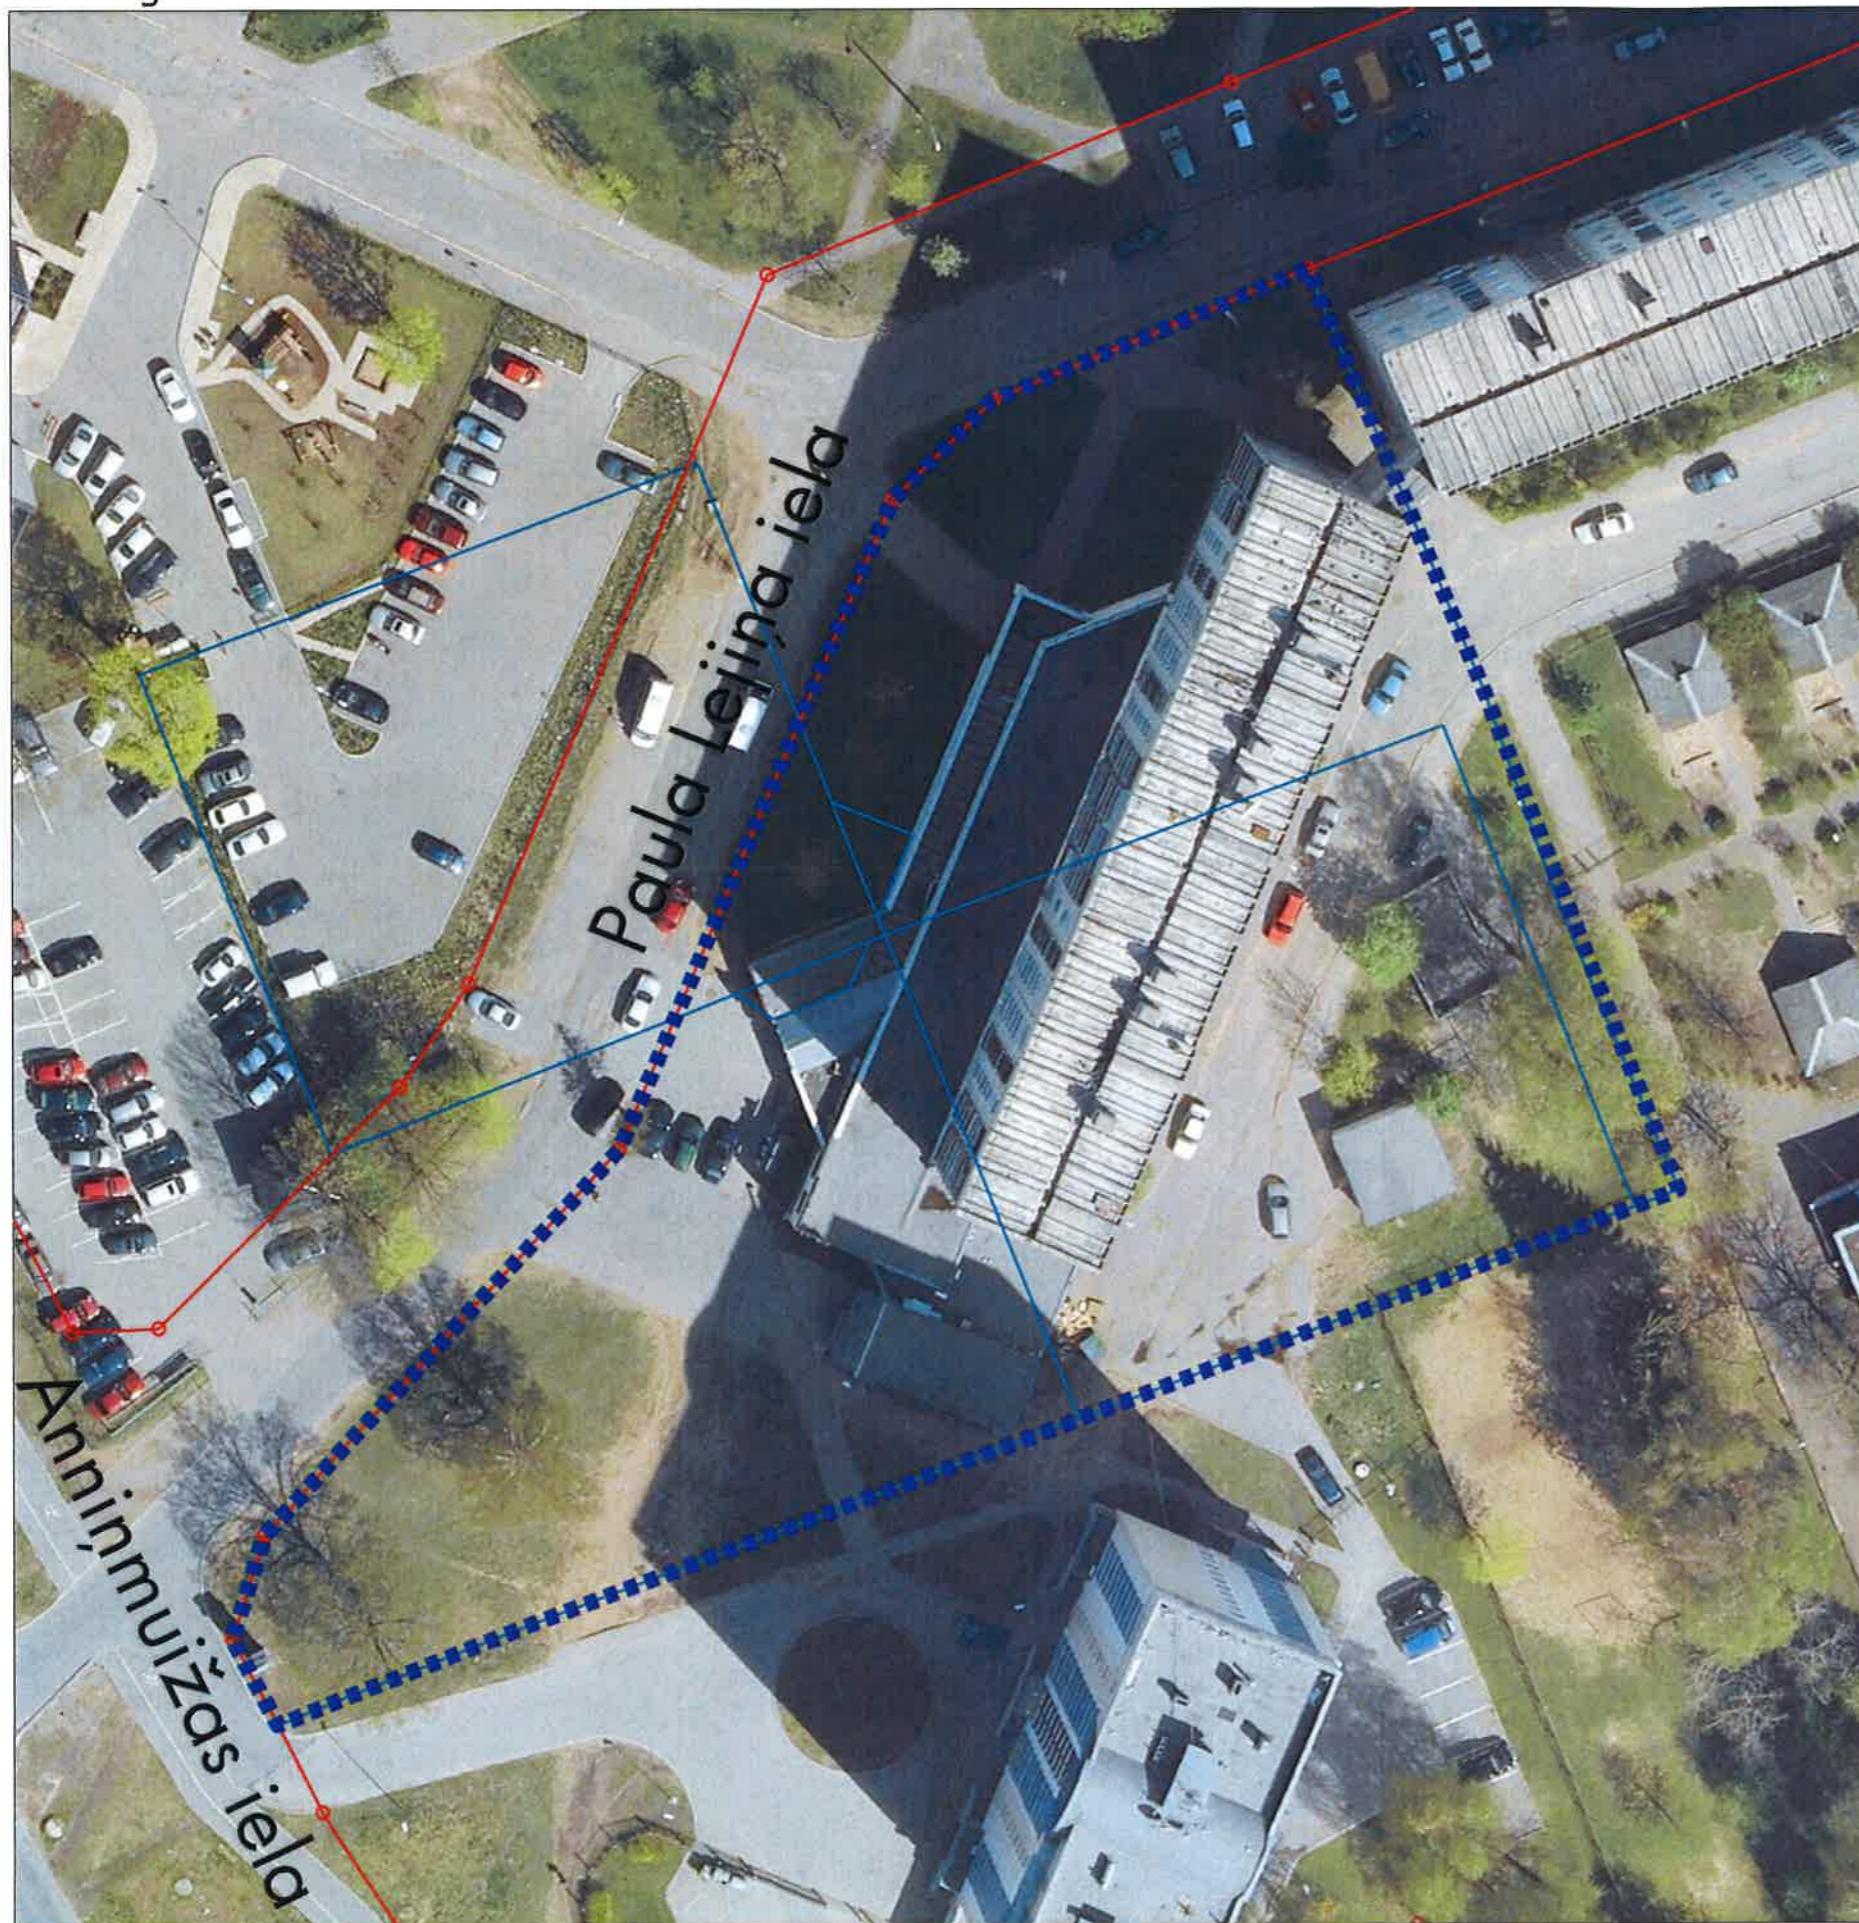

TEMATISKĀ PLĀNOJUMA TERITORIJAS ROBEŽA

Mērogs 1:600

Teritorijas novietojums

Apzīmējumi

- ■ ■ Tematiskā plānojuma robeža, platība ~ 0.59 ha
- Zemes īpašuma kadastra robeža
- Sarkanā līnija

Rīgas pašvaldības dzīvojamo māju privatizācijas komisijas priekšsēdētāja