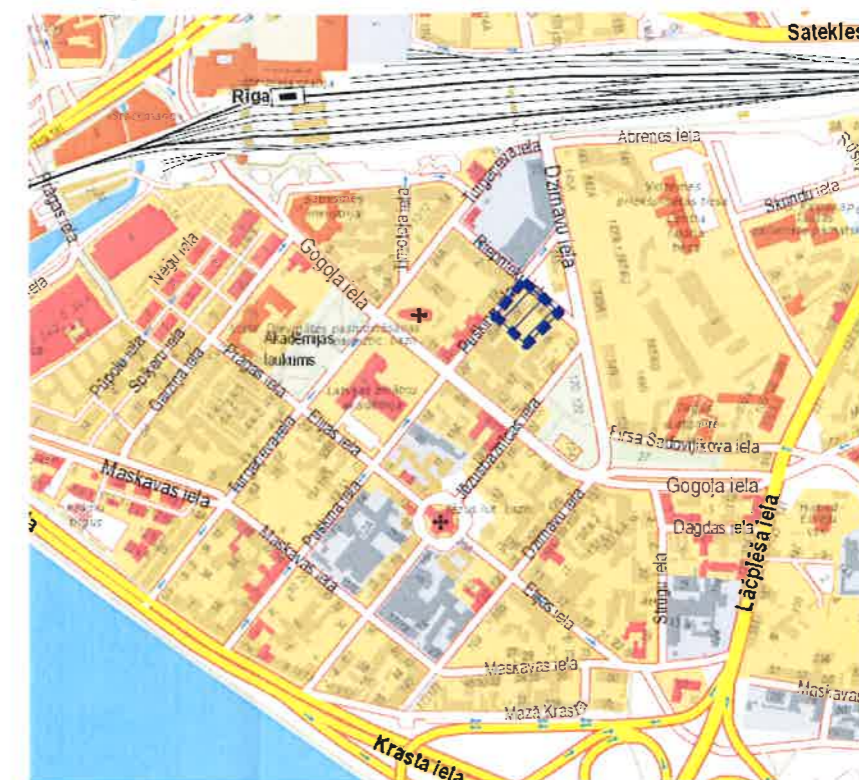

TEMATISKĀ PLĀNOJUMA TERITORIJAS ROBEŽA

Mērogs 1:500

Teritorijas novietojums

Apzīmējumi

- ■ ■ Tematiskā plānojuma robeža, platība ~ 0.39 ha
- Zemes īpašuma kadastra robeža
- Sarkanā līnija

Rīgas pašvaldības dzīvojamu māju privatizācijas komisijas priekšsēdētāja