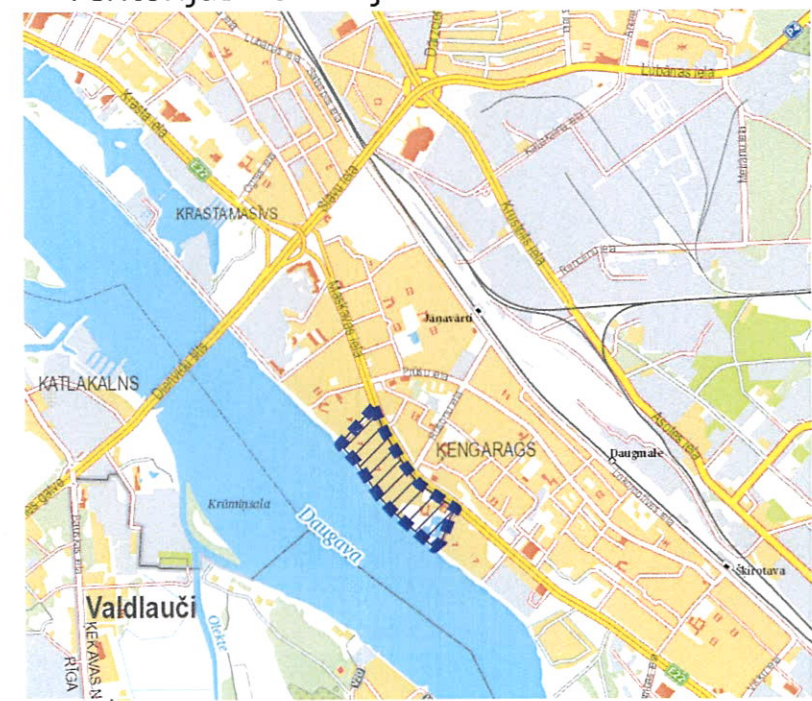

### TEMATISKĀ PLĀNOJUMA TERITORIJAS ROBEŽA

Mērogs 1:3100

### Teritorijas novietojums

### Apzīmējumi

- ■ ■ ■ Tematiskā plānojuma robeža
- Zemes īpašuma kadastra robeža
- Sarkanā līnija

Rīgas pašvaldības dzīvojamu māju privatizācijas komisijas priekšsēdētāja

R. Freimane

Sagatavoja:  
Privatizācijas objektu sagatavošanas nodaļas galvenā speciāliste - teritorijas plānotāja