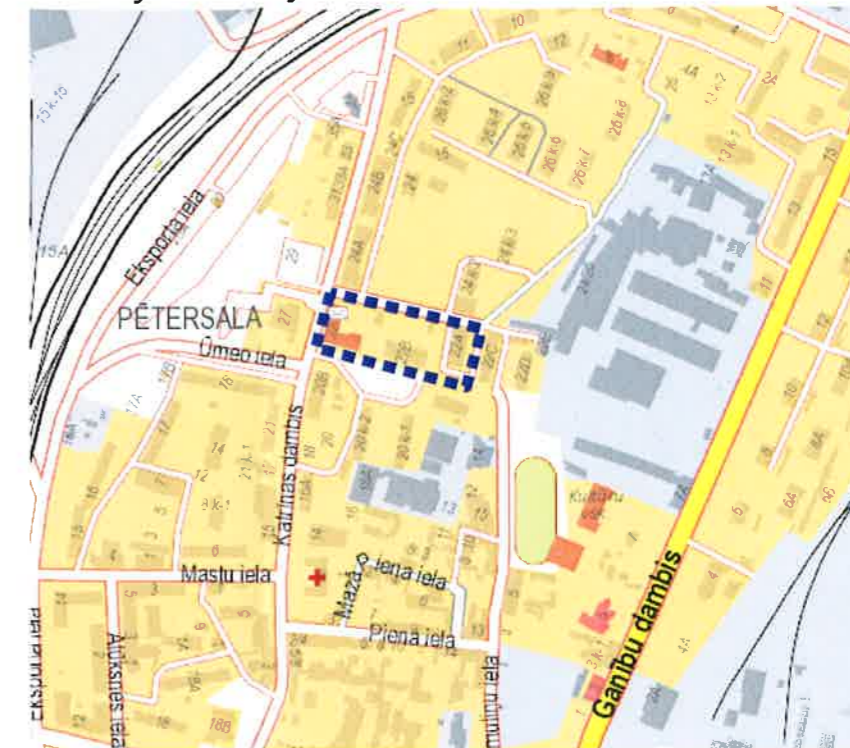

Mērogs 1:800

TEMATISKĀ PLĀNOJUMA TERITORIJAS ROBEŽA

Pielikums darba uzdevumam

Teritorijas novietojums

Apzīmējumi

- ■ ■ ■ Tematiskā plānojuma robeža, platība ~ 0.79 ha
- Zemes īpašuma kadastra robeža
- Sarkanā līnija