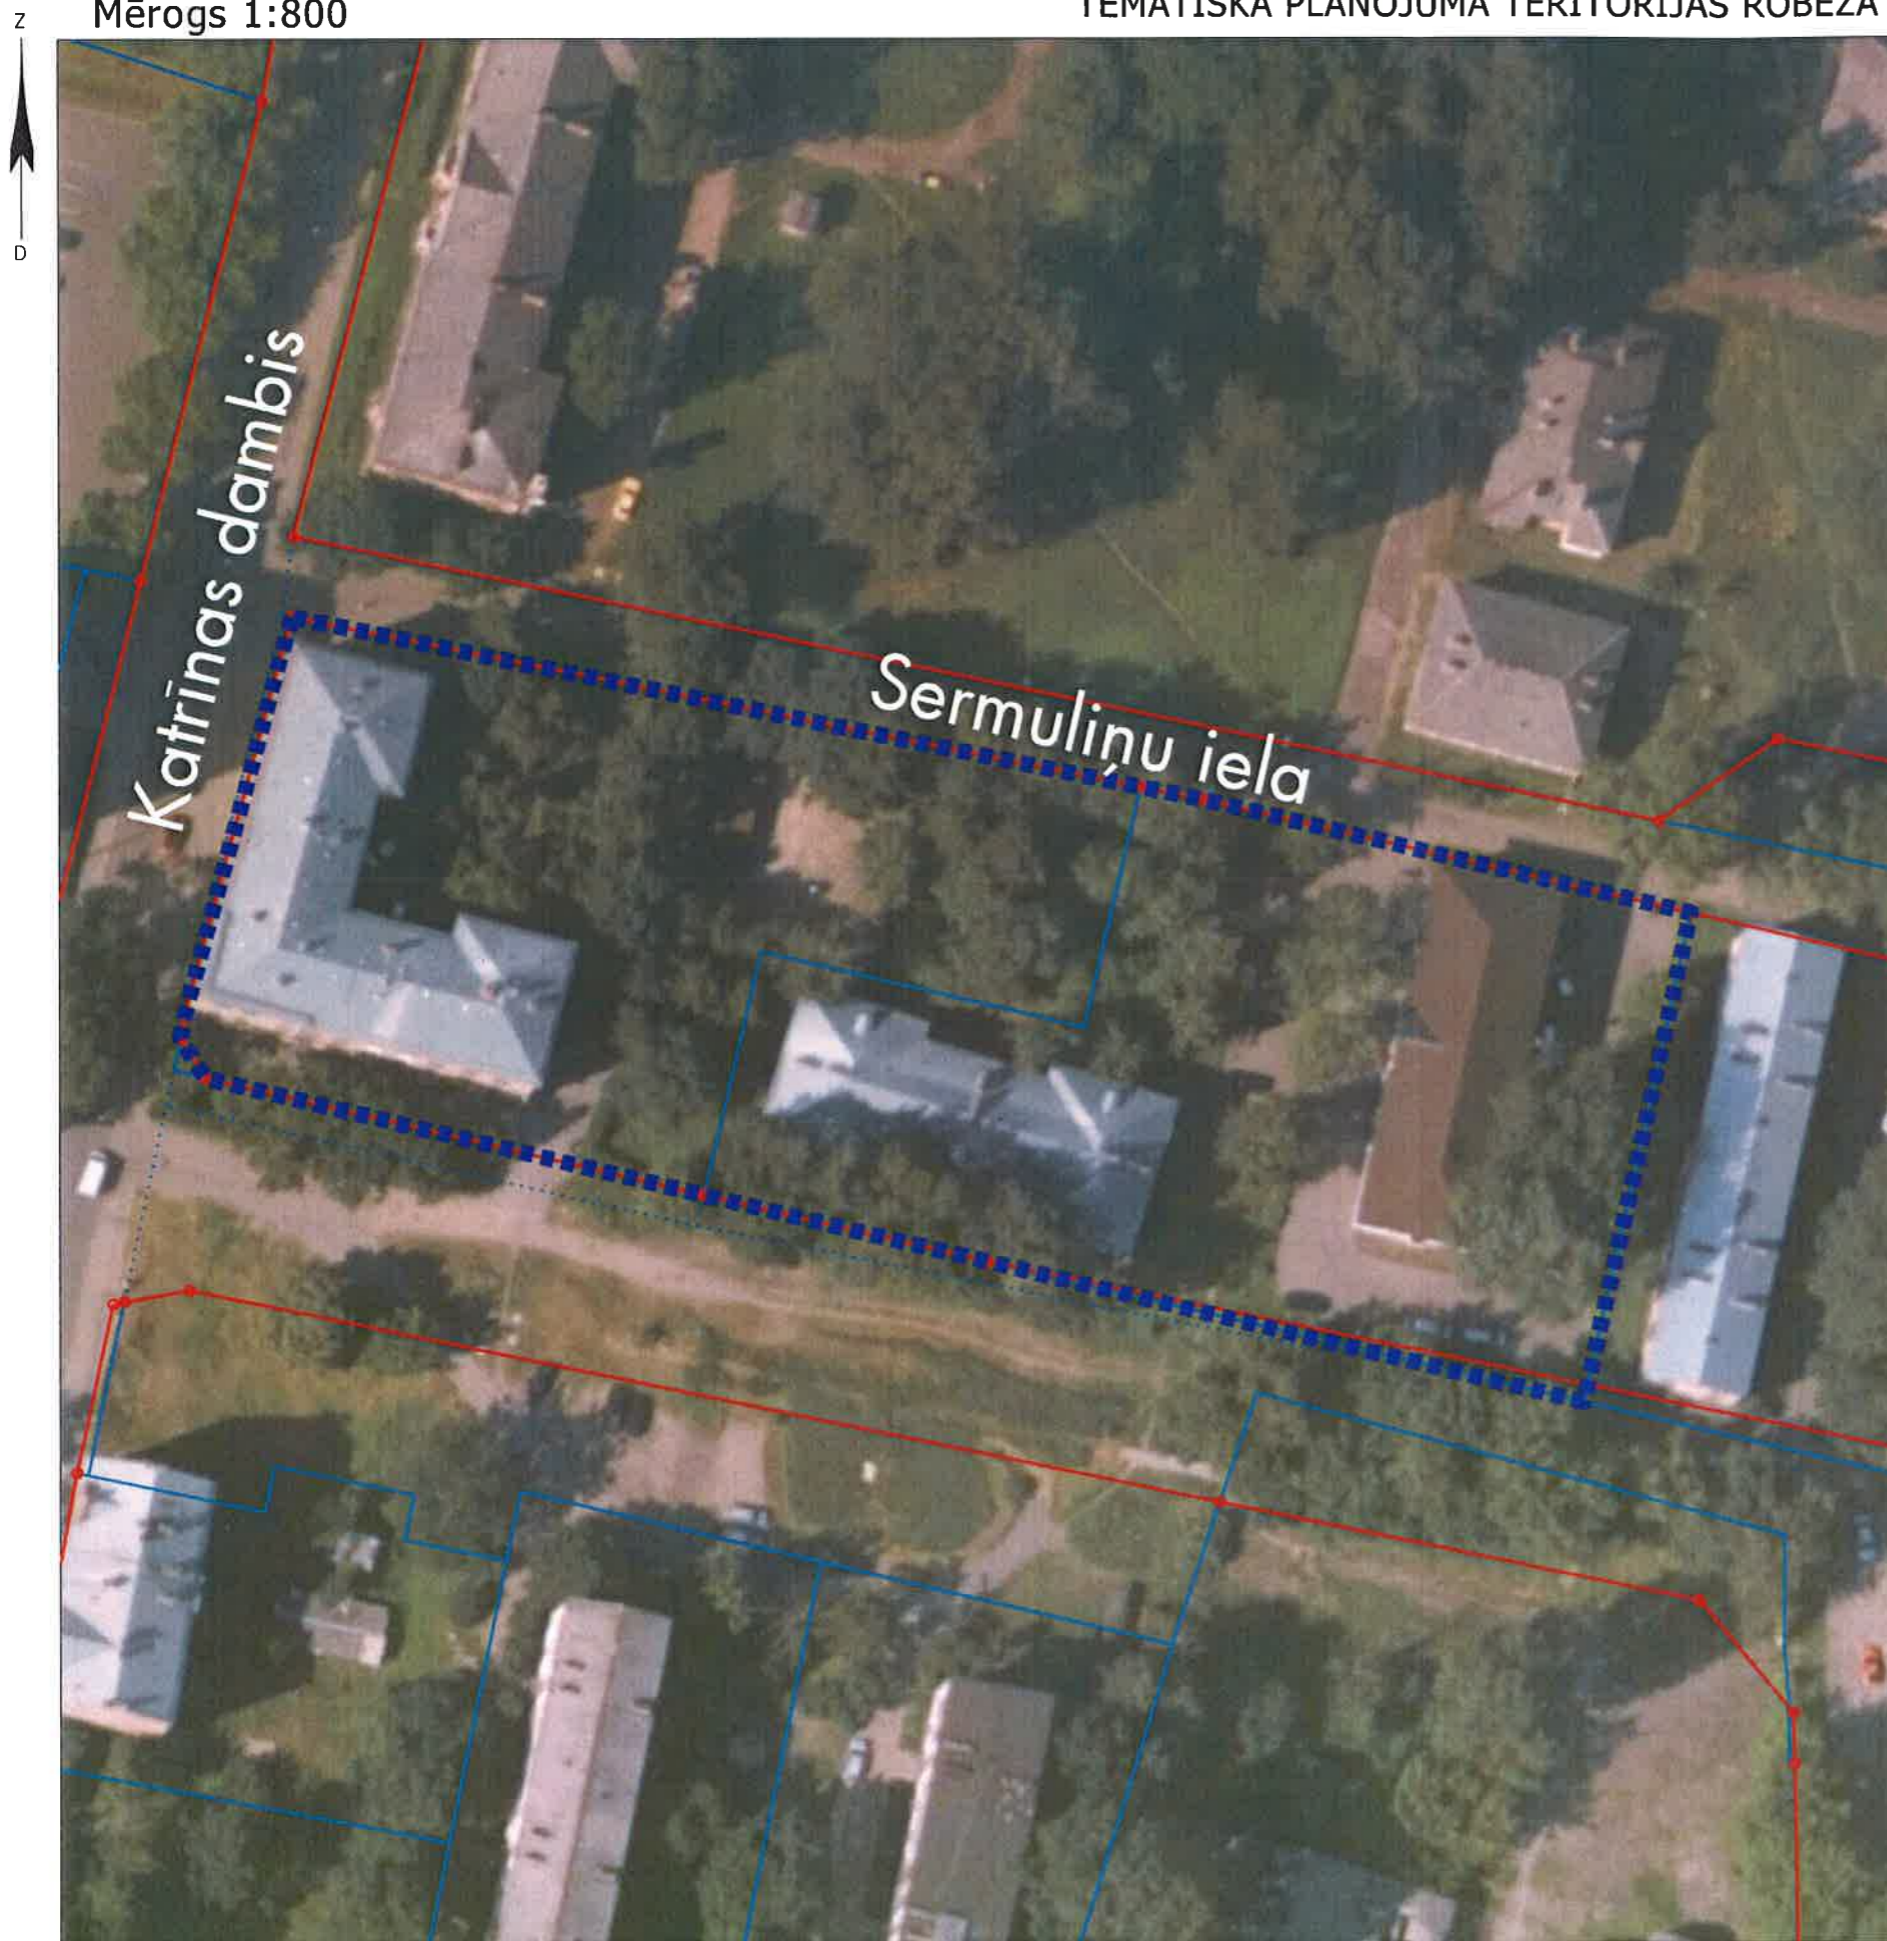

Mērogs 1:800

TEMATISKĀ PLĀNOJUMA TERITORIJAS ROBEŽA

Pielikums darba uzdevumam

Teritorijas novietojums

Apzīmējumi

- ■ ■ ■ Tematiskā plānojuma robeža, platība ~ 0.79 ha
- Zemes īpašuma kadastra robeža
- Sarkanā līnija