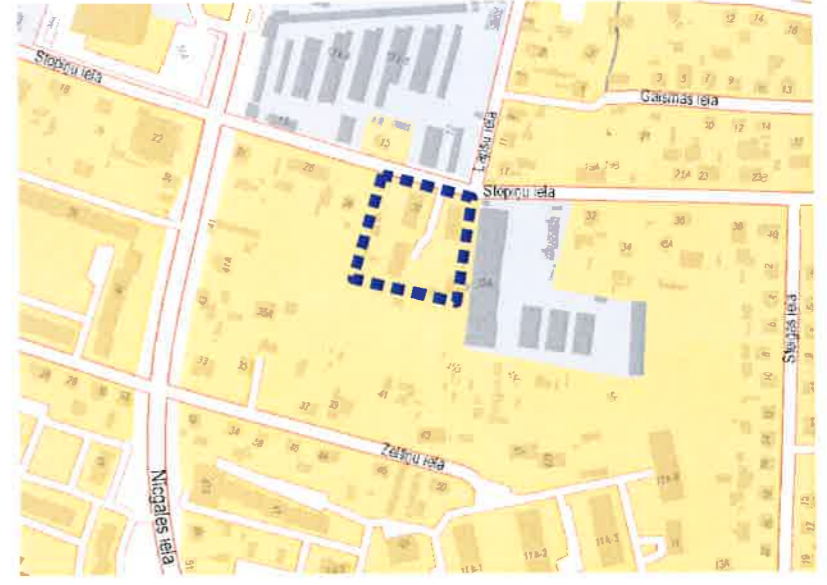

TEMATISKĀ PLĀNOJUMA TERITORIJAS ROBEŽA

Mērogs 1:600

Teritorijas novietojums

Apzīmējumi

- ■ ■ ■ Tematiskā plānojuma robeža, platība ~ 0.83 ha
- Zemes īpašuma kadastra robeža
- Sarkanā līnija

Rīgas pašvaldības dzīvojamo māju privatizācijas komisijas priekšsēdētāja  R. Freimane