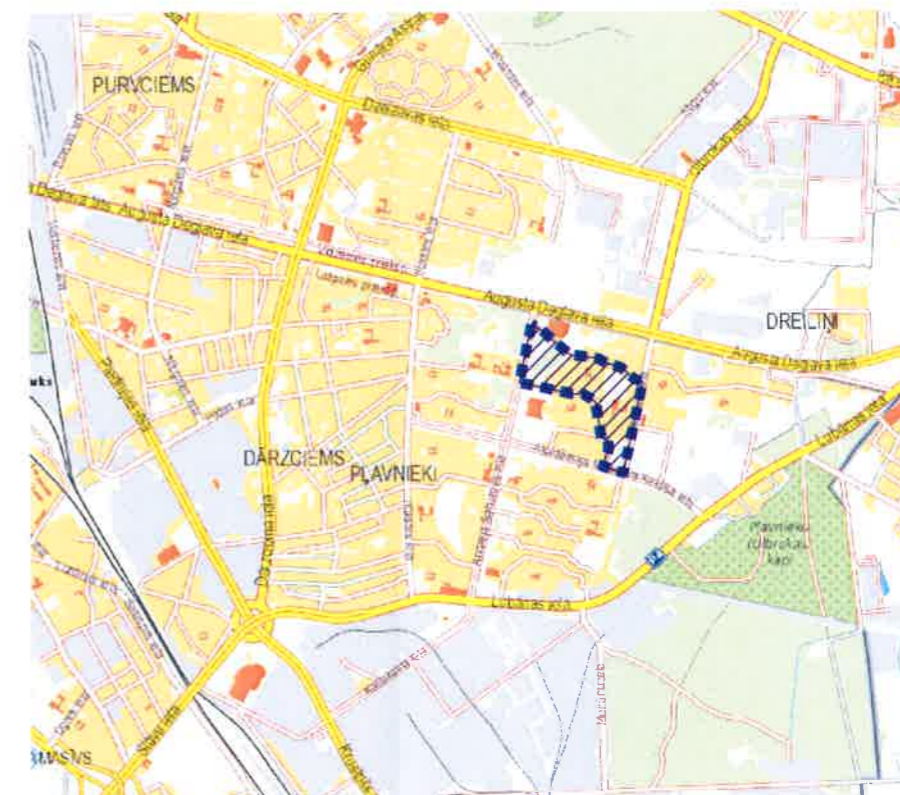

TEMATISKĀ PLĀNOJUMA TERITORIJAS ROBEŽA

Mērogs 1:3500

Teritorijas novietojums

Apzīmējumi

- ■ ■ ■ Tematiskā plānojuma robeža, platība ~ 17.96 ha
- Zemes īpašuma kadastra robeža
- Sarkanā līnija

Rīgas pašvaldības dzīvojamu māju privatizācijas komisijas priekšsēdētāja