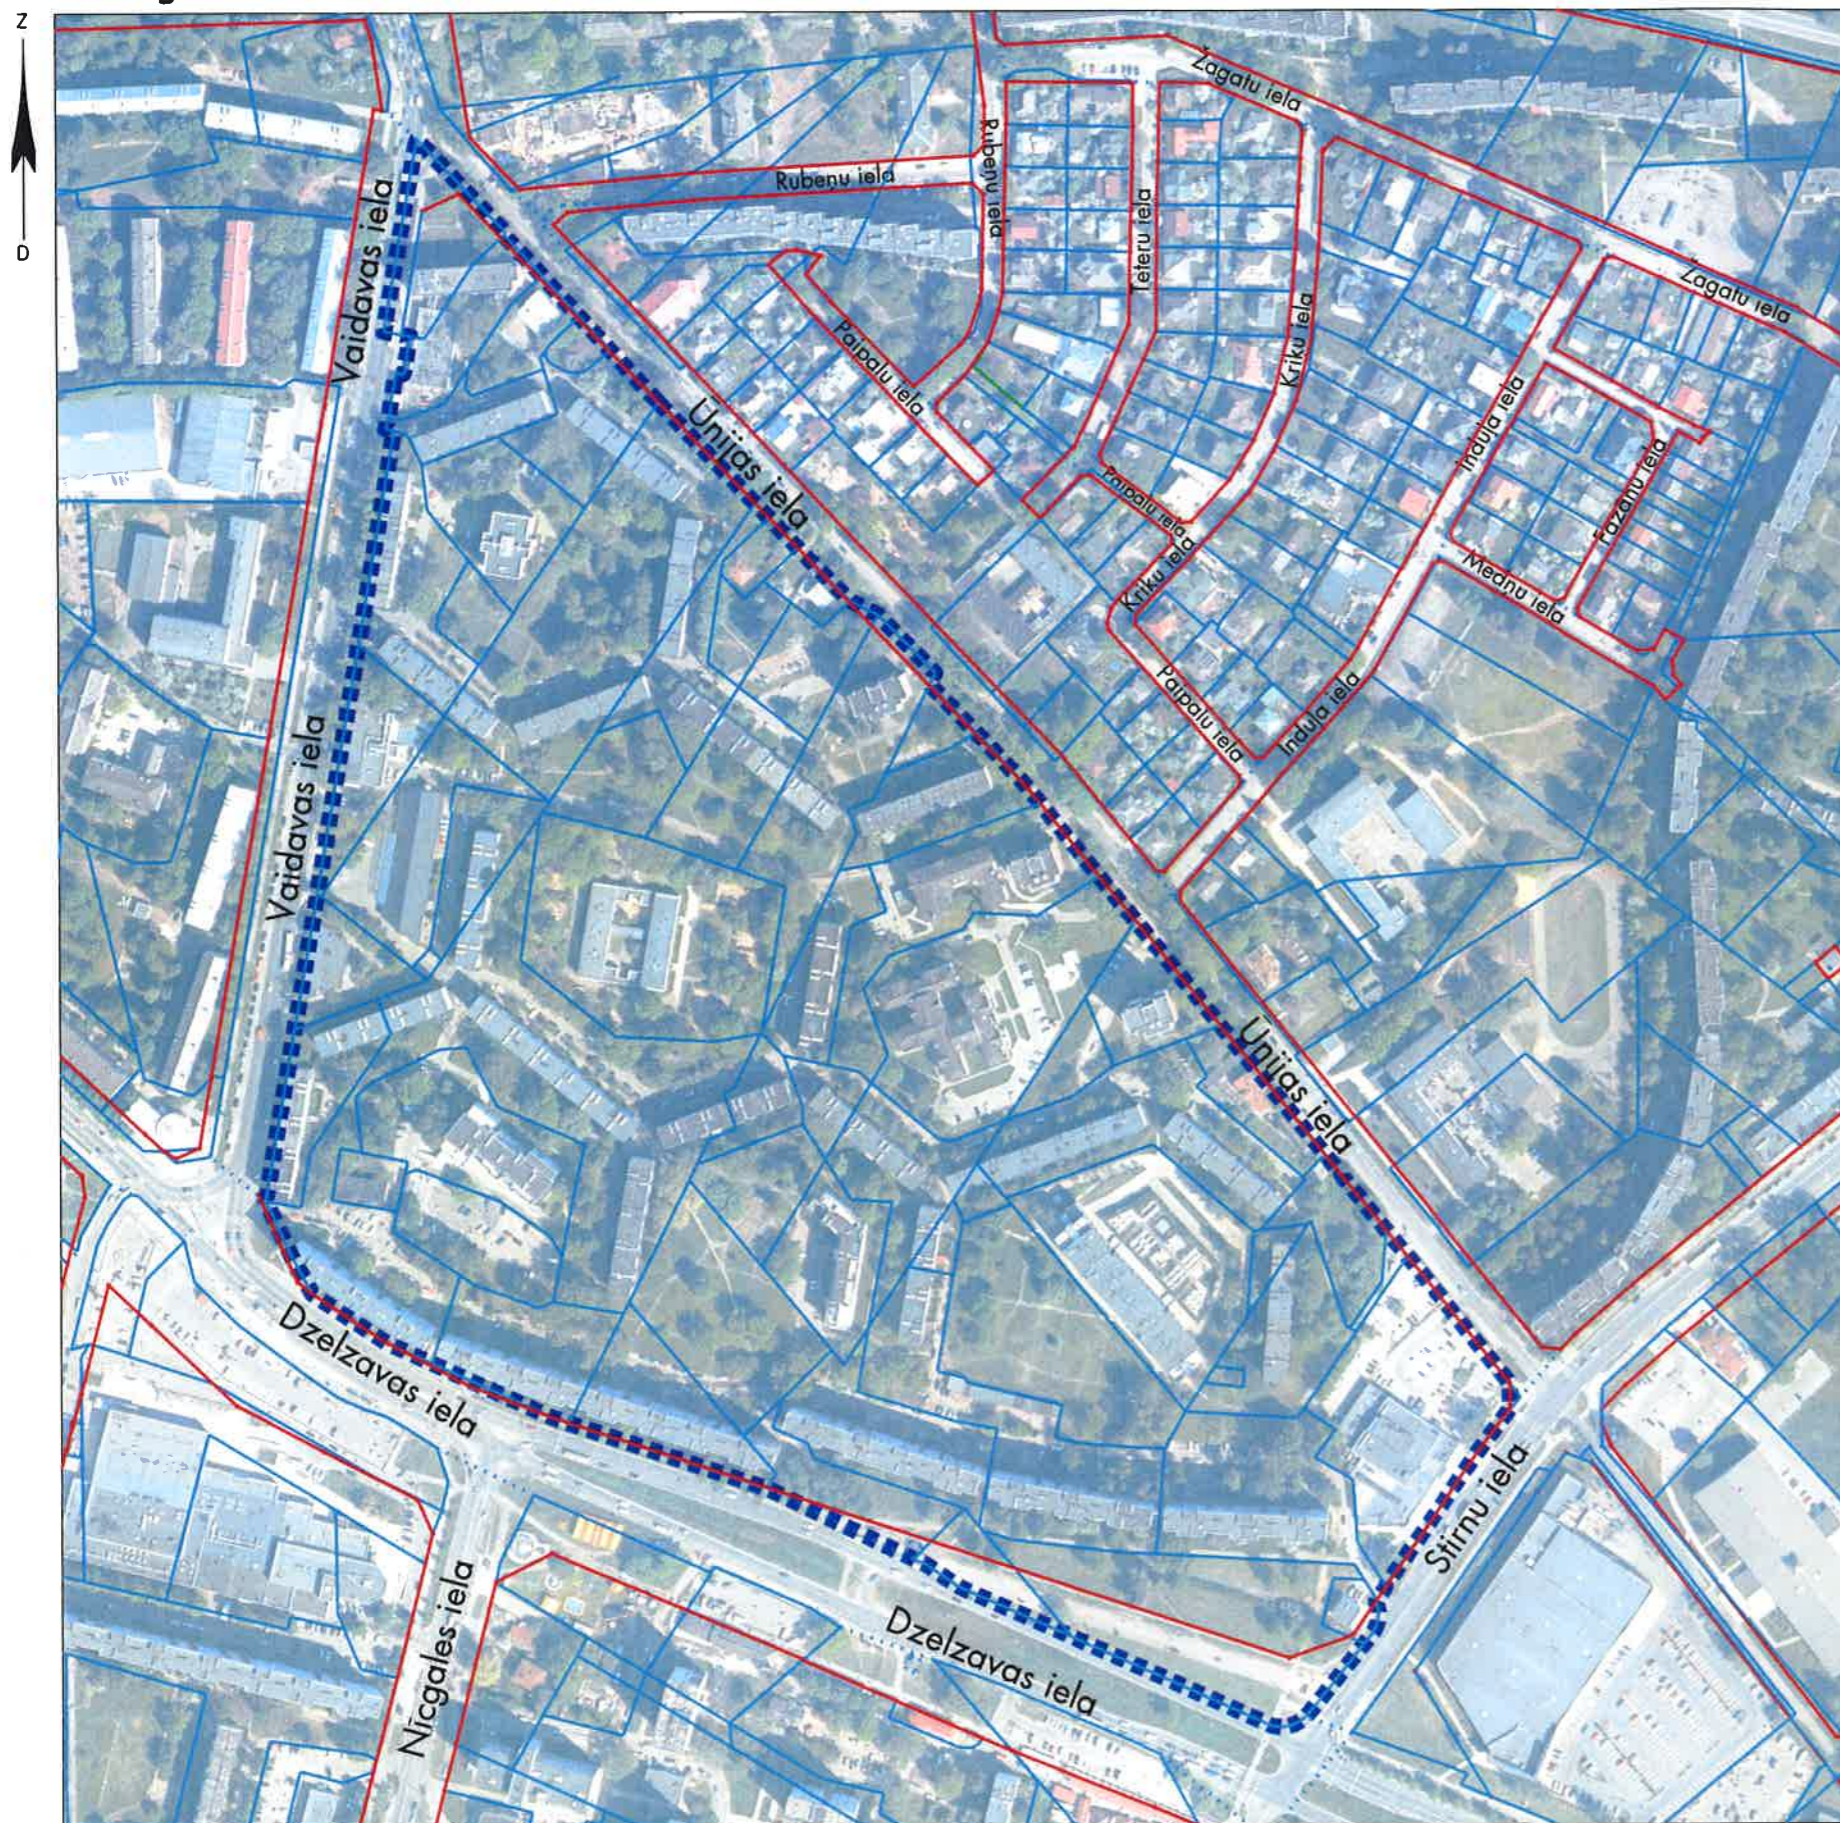

Mērogs 1:3600

TEMATISKĀ PLĀNOJUMA TERITORIJAS ROBEŽA

Teritorijas novietojums

Apzīmējumi

- ■ ■ ■ ■ Tematiskā plānojuma robeža, platība ~ 22.09 ha
- Zemes īpašuma kadastra robeža
- Sarkanā līnija
- Projektētā sarkanā līnija