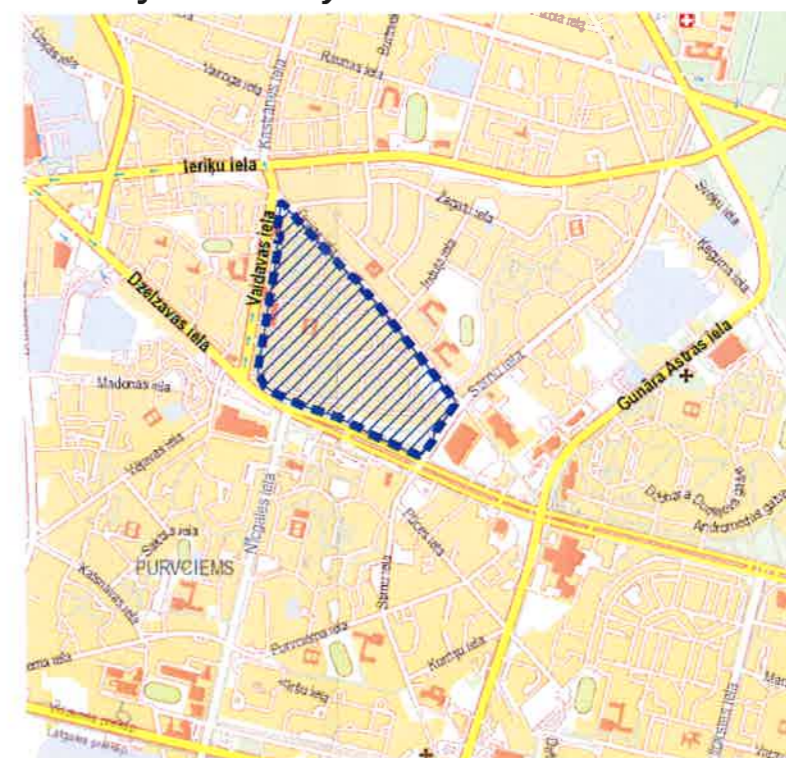

Mērogs 1:3600

TEMATISKĀ PLĀNOJUMA TERITORIJAS ROBEŽA

Teritorijas novietojums

Apzīmējumi

- ■ ■ ■ ■ Tematiskā plānojuma robeža, platība ~ 22.09 ha
- Zemes īpašuma kadastra robeža
- Sarkanā līnija
- Projektētā sarkanā līnija