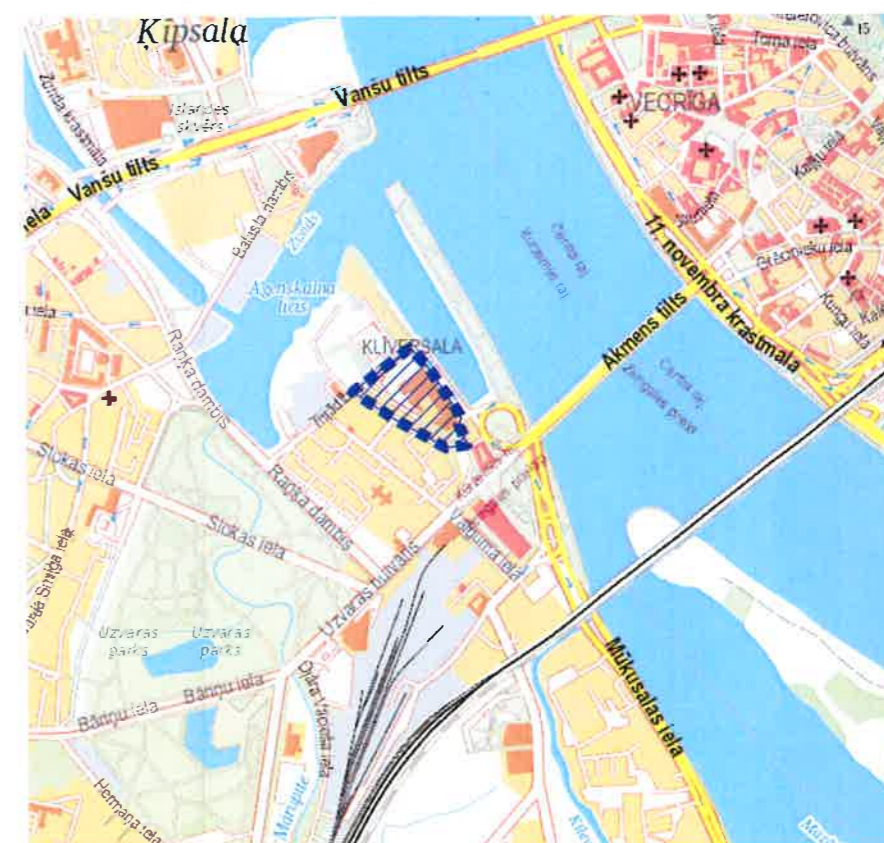

Mērogs 1:2000

TEMATISKĀ PLĀNOJUMA TERITORIJAS ROBEŽA

Teritorijas novietojums

Apzīmējumi

- ■ ■ ■ Tematiskā plānojuma robeža, platība ~ 2.63 ha
- Zemes īpašuma kadastra robeža
- Sarkanā līnija

Rīgas pašvaldības dzīvojamu māju privatizācijas komisijas priekšsēdētāja *R. Freimane* R. Freimane