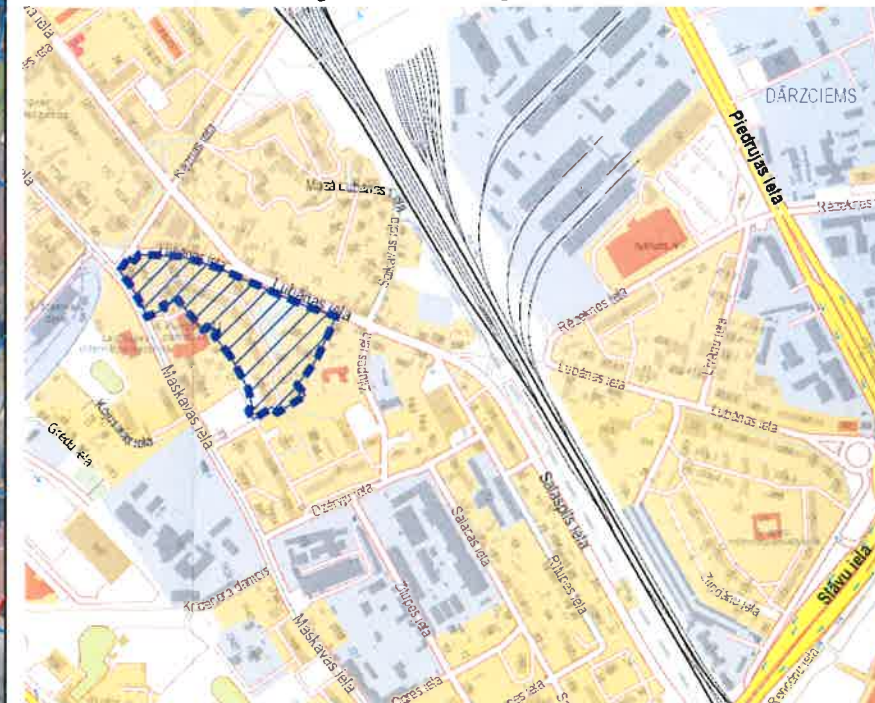

Mērogs 1:1500

TEMATISKĀ PLĀNOJUMA TERITORIJAS ROBEŽA

Pielikums darba uzdevumam

Teritorijas novietojums

Apzīmējumi

- ■ ■ ■ Tematiskā plānojuma robeža, platība ~ 3.88 ha
- Zemes īpašuma kadastra robeža
- Sarkanā līnija