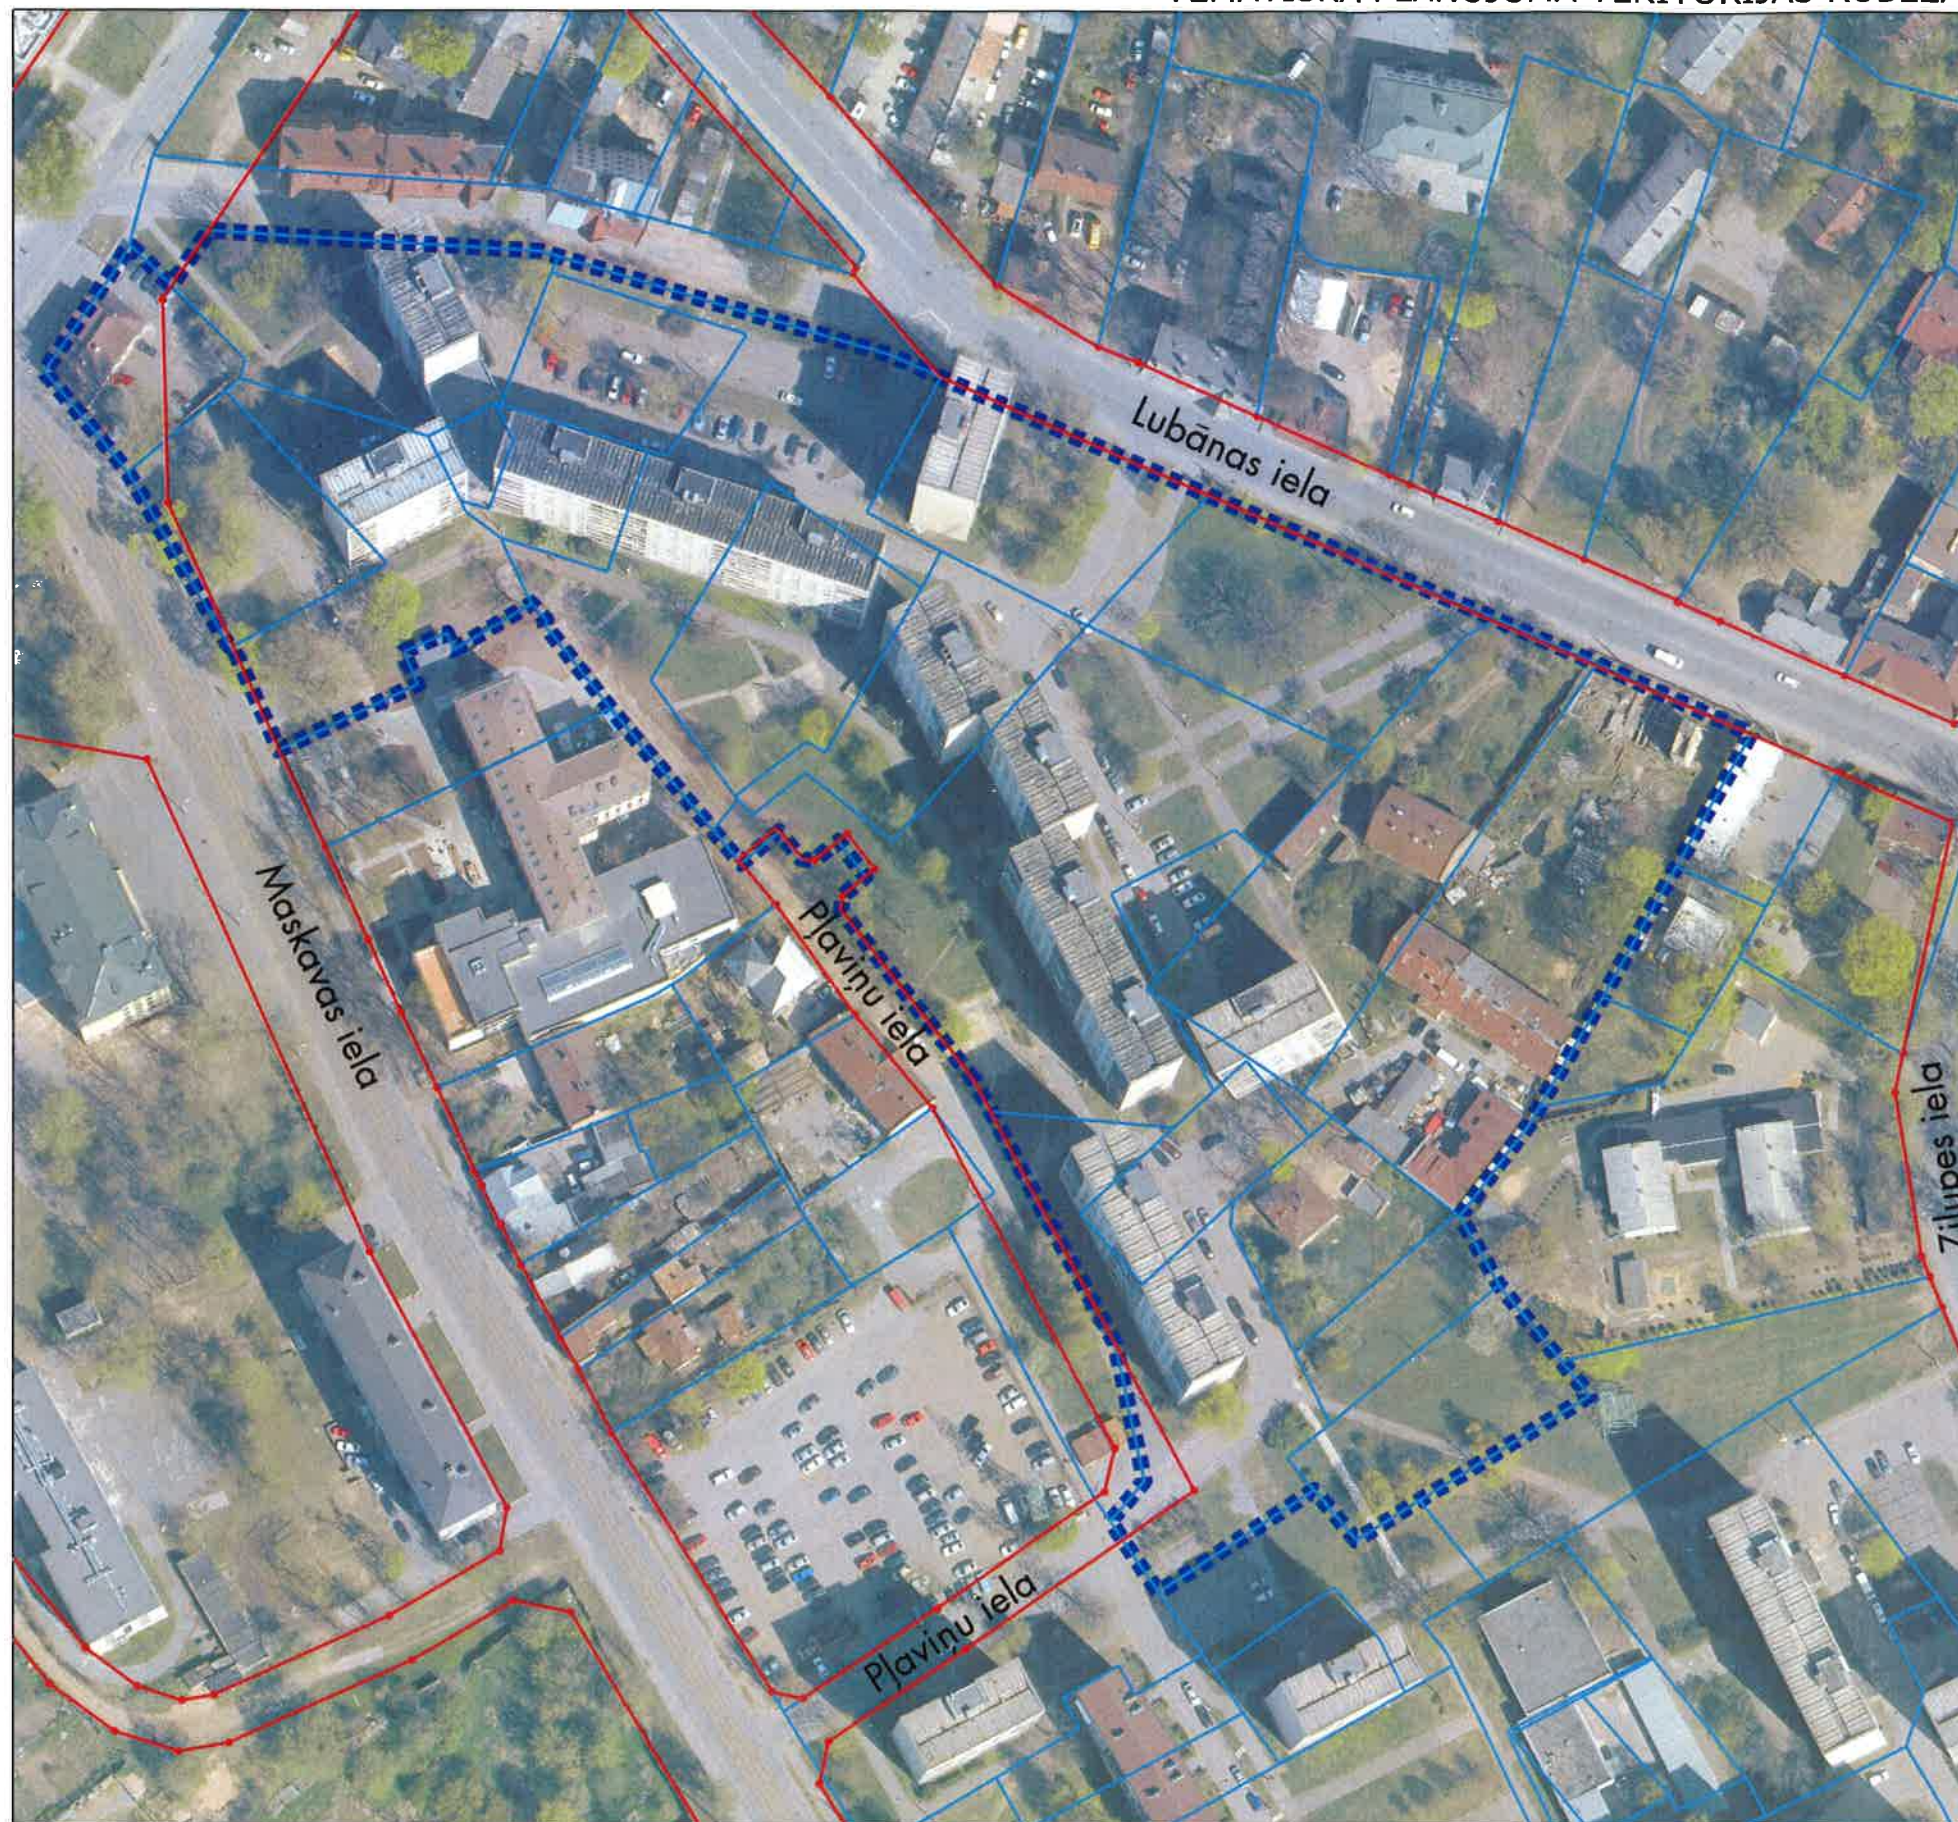

Mērogs 1:1500

TEMATISKĀ PLĀNOJUMA TERITORIJAS ROBEŽA

Pielikums darba uzdevumam

Teritorijas novietojums

Apzīmējumi

- ■ ■ ■ Tematiskā plānojuma robeža, platība ~ 3.88 ha
- Zemes īpašuma kadastra robeža
- Sarkanā līnija