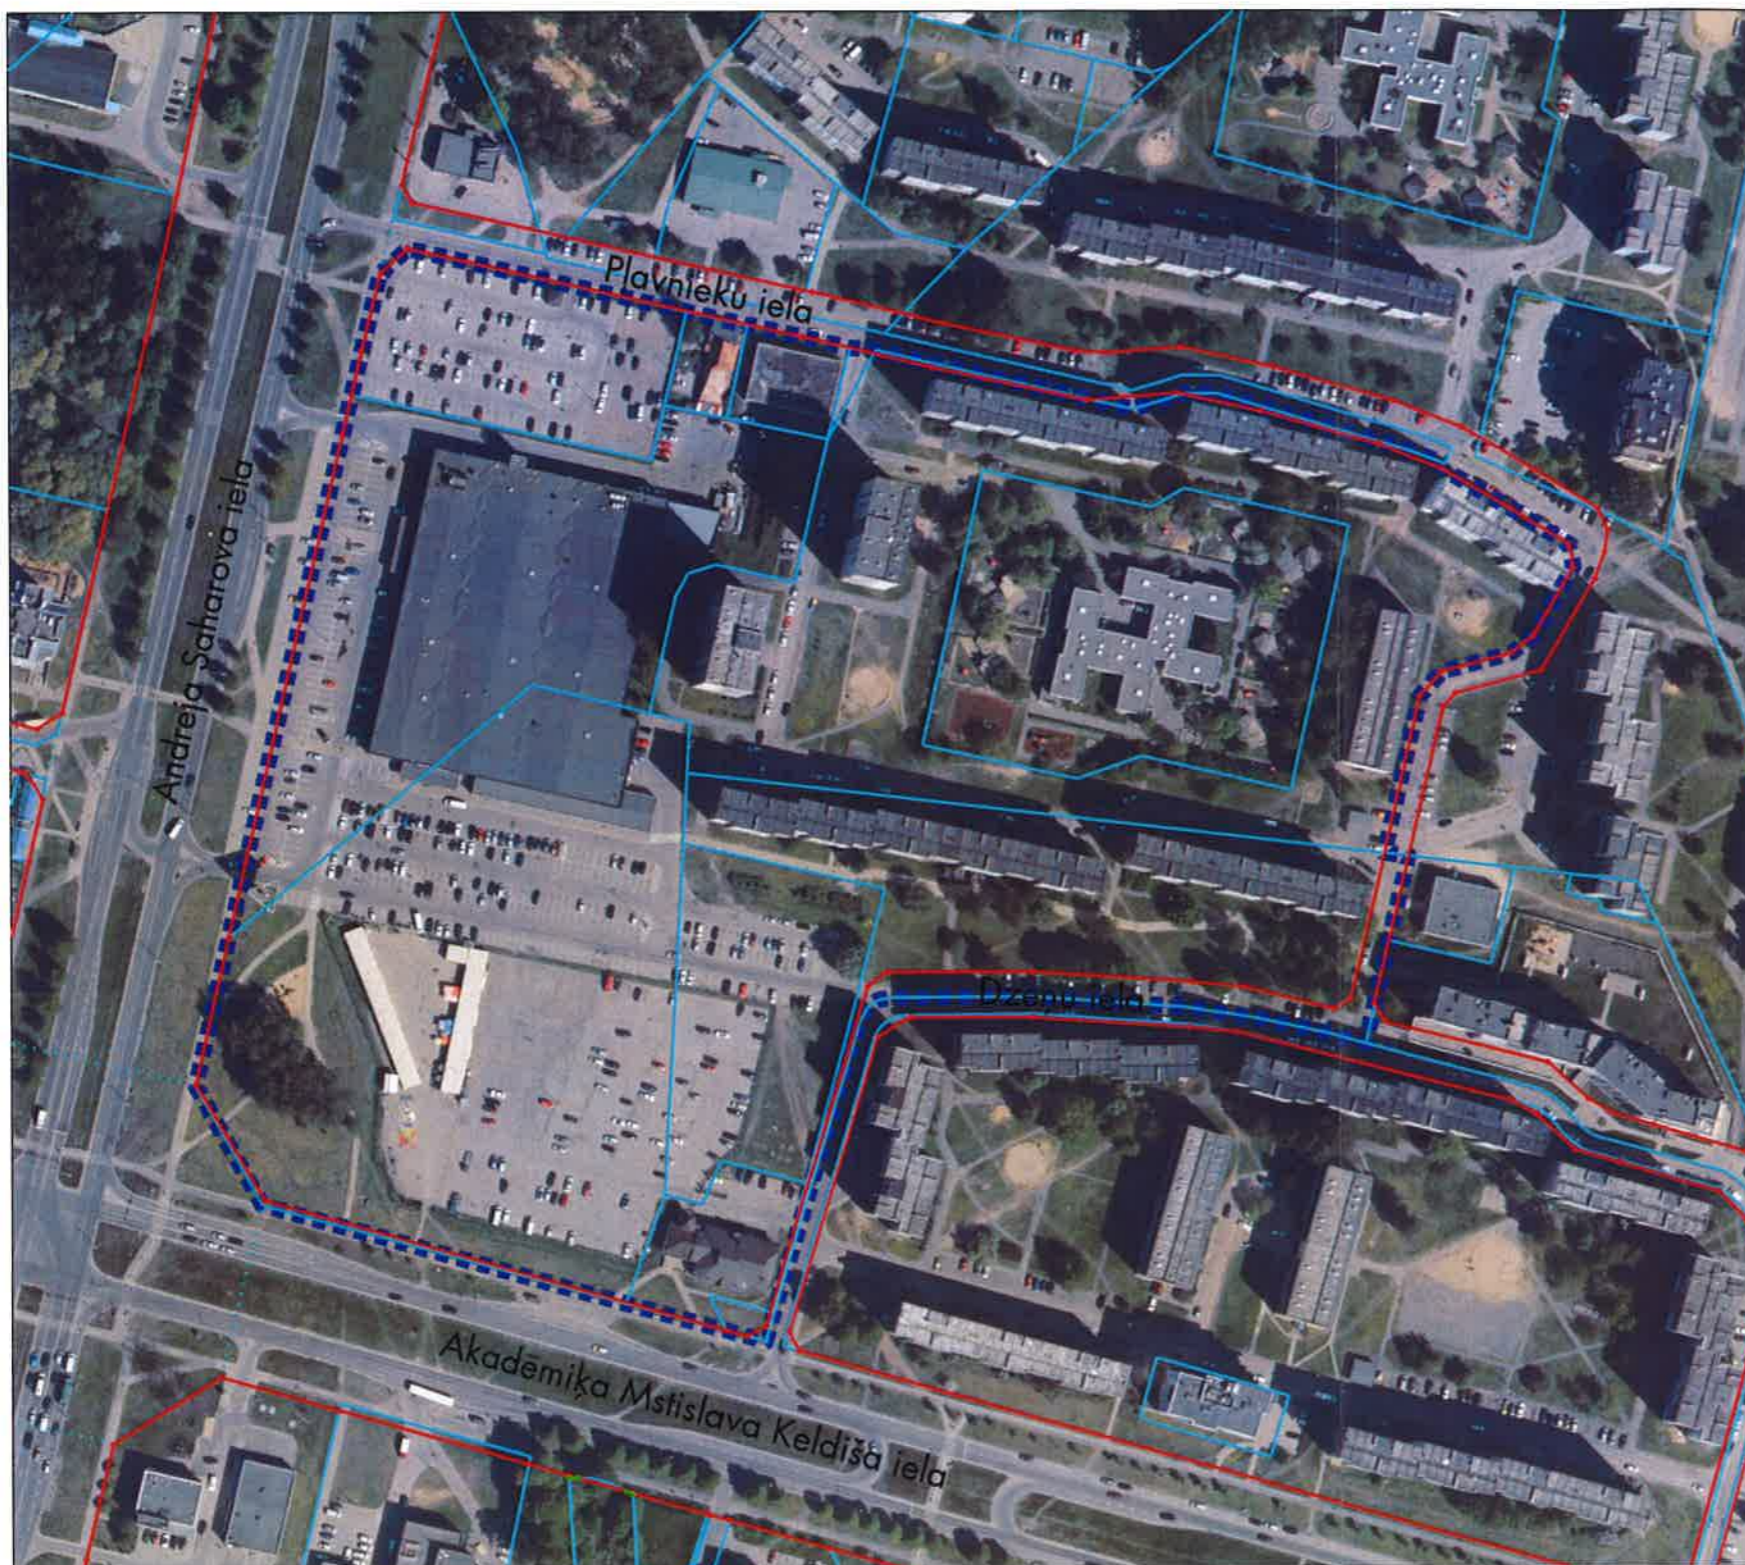

TEMATISKĀ PLĀNOJUMA TERITORIJAS ROBEŽA

Mērogs 1:2500

Teritorijas novietojums

Apzīmējumi:

- - - Tematiskā plānojuma robeža, platība ~ 9,97 ha
- Zemes vienības robeža
- Ielas sarkanā līnija

Rīgas pašvaldības dzīvojamo māju
privatizācijas komisijas priekšsēdētāja