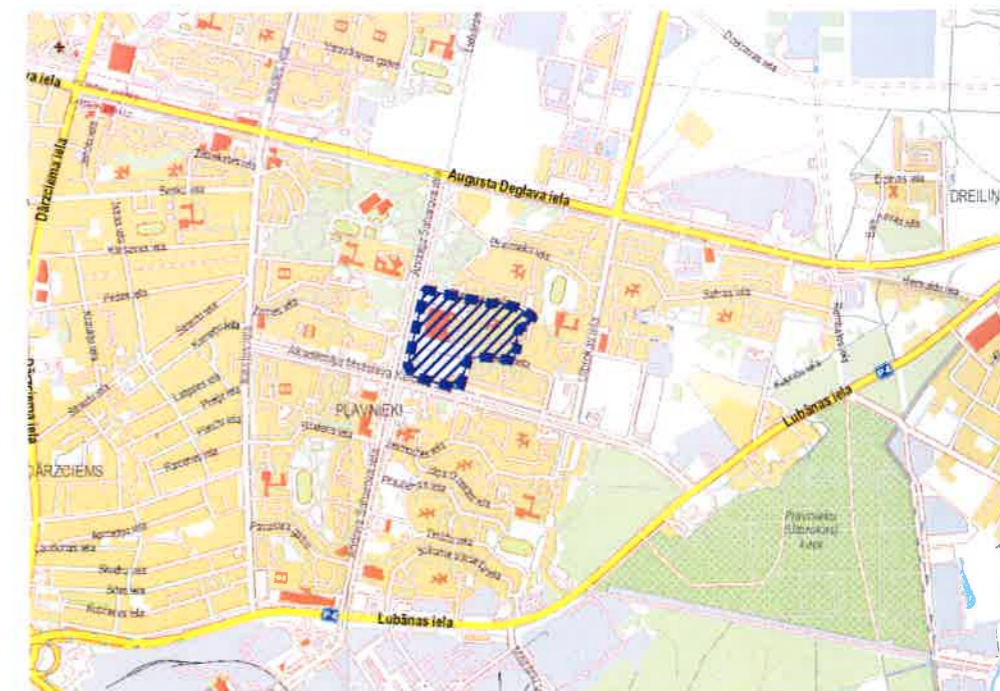

TEMATISKĀ PLĀNOJUMA TERITORIJAS ROBEŽA

Mērogs 1:2500

Teritorijas novietojums

Apzīmējumi:

- - - Tematiskā plānojuma robeža, platība ~ 9,97 ha
- Zemes vienības robeža
- Ielas sarkanā līnija

Rīgas pašvaldības dzīvojamo māju
privatizācijas komisijas priekšsēdētāja