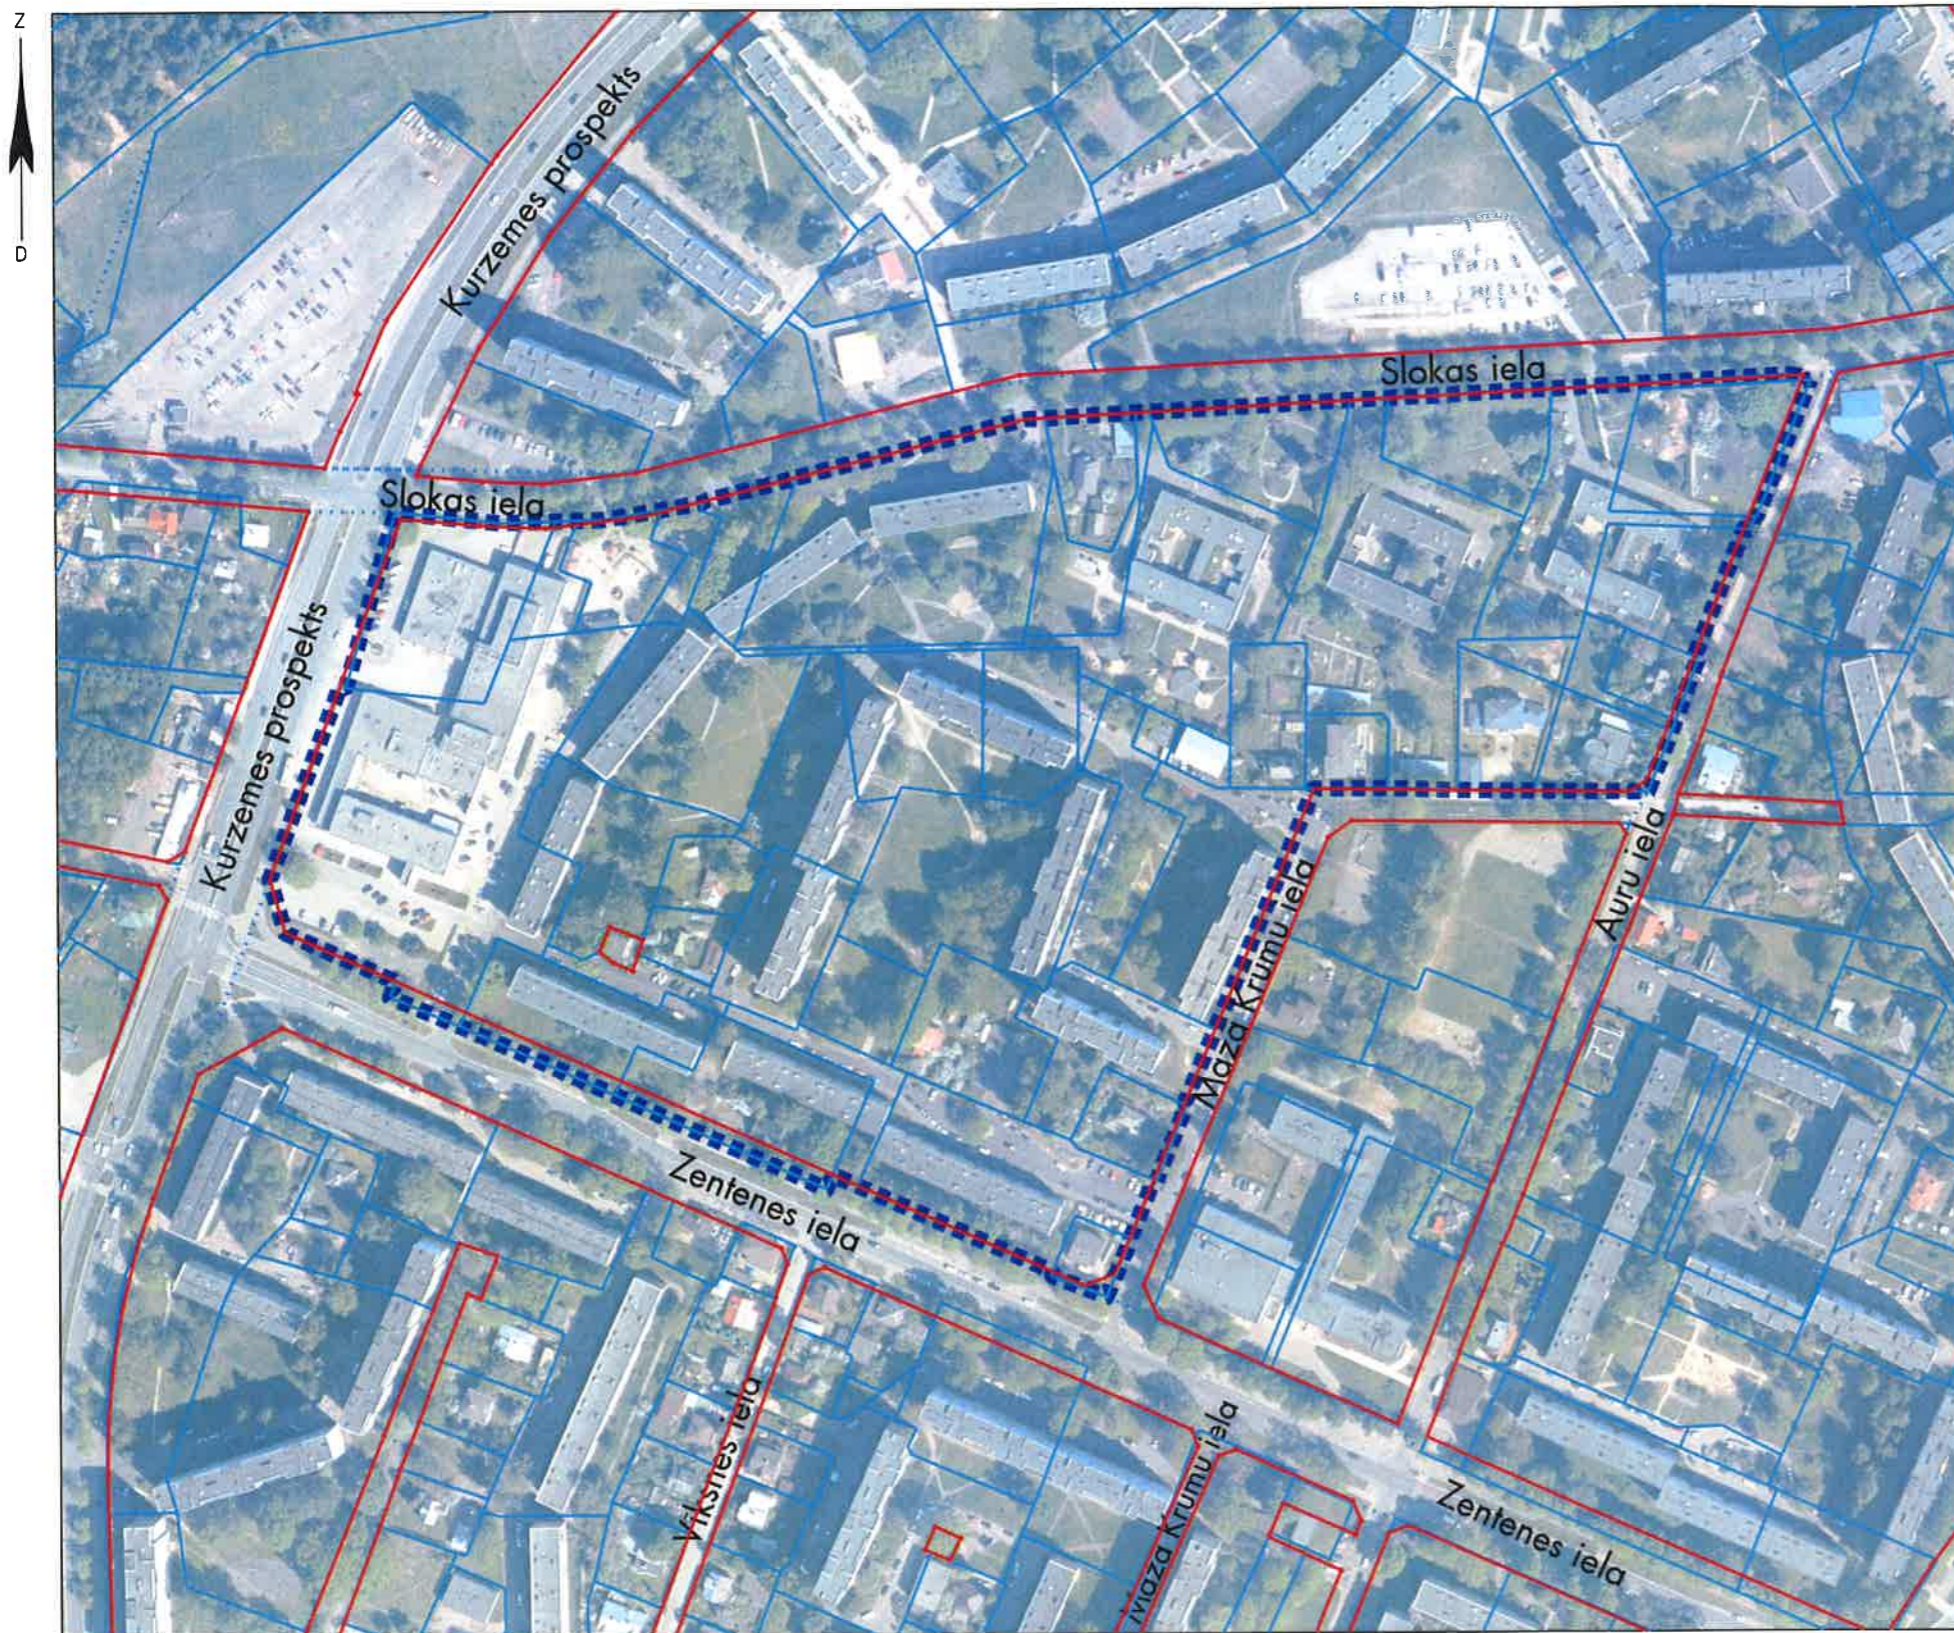

Mērogs 1:3000

TEMATISKĀ PLĀNOJUMA TERITORIJAS ROBEŽĀ

Teritorijas novietojums

Apzīmējumi

- ■ ■ Tematiskā plānojuma robeža, platība ~ 12.56 ha
- Zemes īpašuma kadastra robeža
- Sarkanā līnija
- Projektētā sarkanā līnija