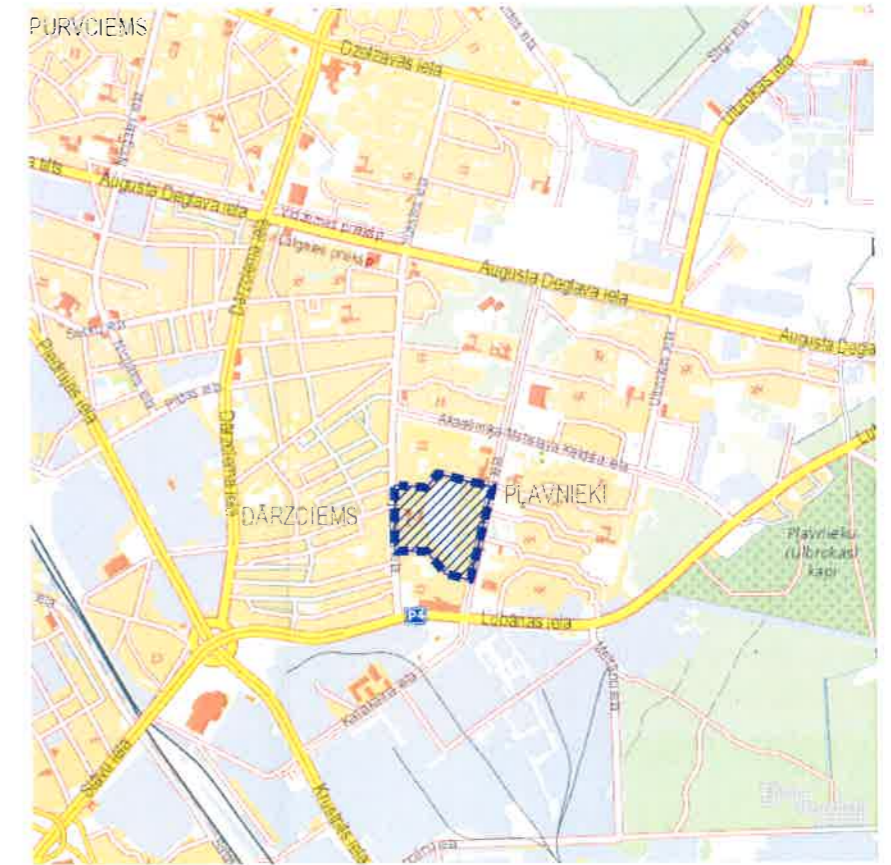

# TEMATISKĀ PLĀNOJUMA TERITORIJAS ROBEŽA

Pielikums darba uzdevumam

## Teritorijas novietojums

### Apzīmējumi

- ■ ■ ■ Tematiskā plānojuma robeža, platība ~ 15.22 ha
- Zemes īpašuma kadastra robeža
- Sarkanā līnija

Rīgas pašvaldības dzīvojamu māju  
privatizācijas komisijas priekšsēdētāja

R.Freimane