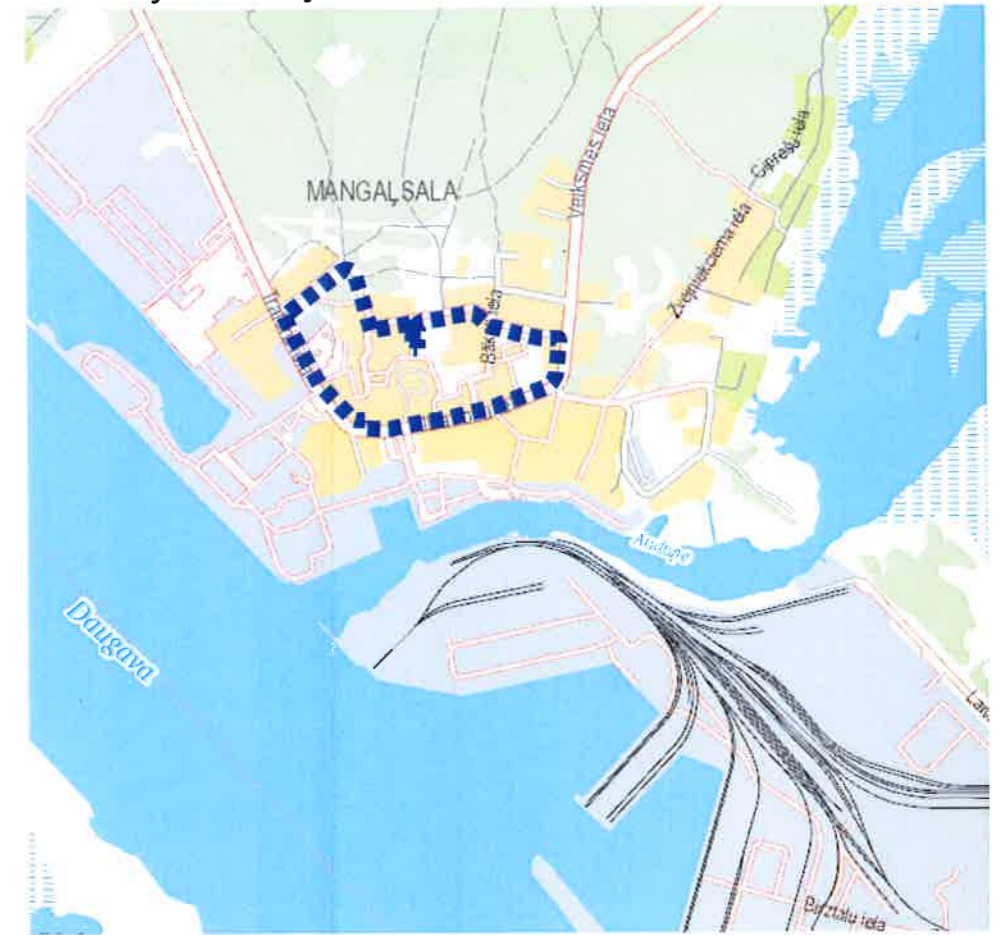

Mērogs 1:3000

TEMATISKĀ PLĀNOJUMA TERITORIJAS ROBEŽA

Pielikums darba uzdevumam

Teritorijas novietojums

Apzīmējumi

- ■ ■ ■ ■ Tematiskā plānojuma robeža, platība ~ 11.96 ha
- Zemes īpašuma kadastra robeža
- Sarkanā līnija