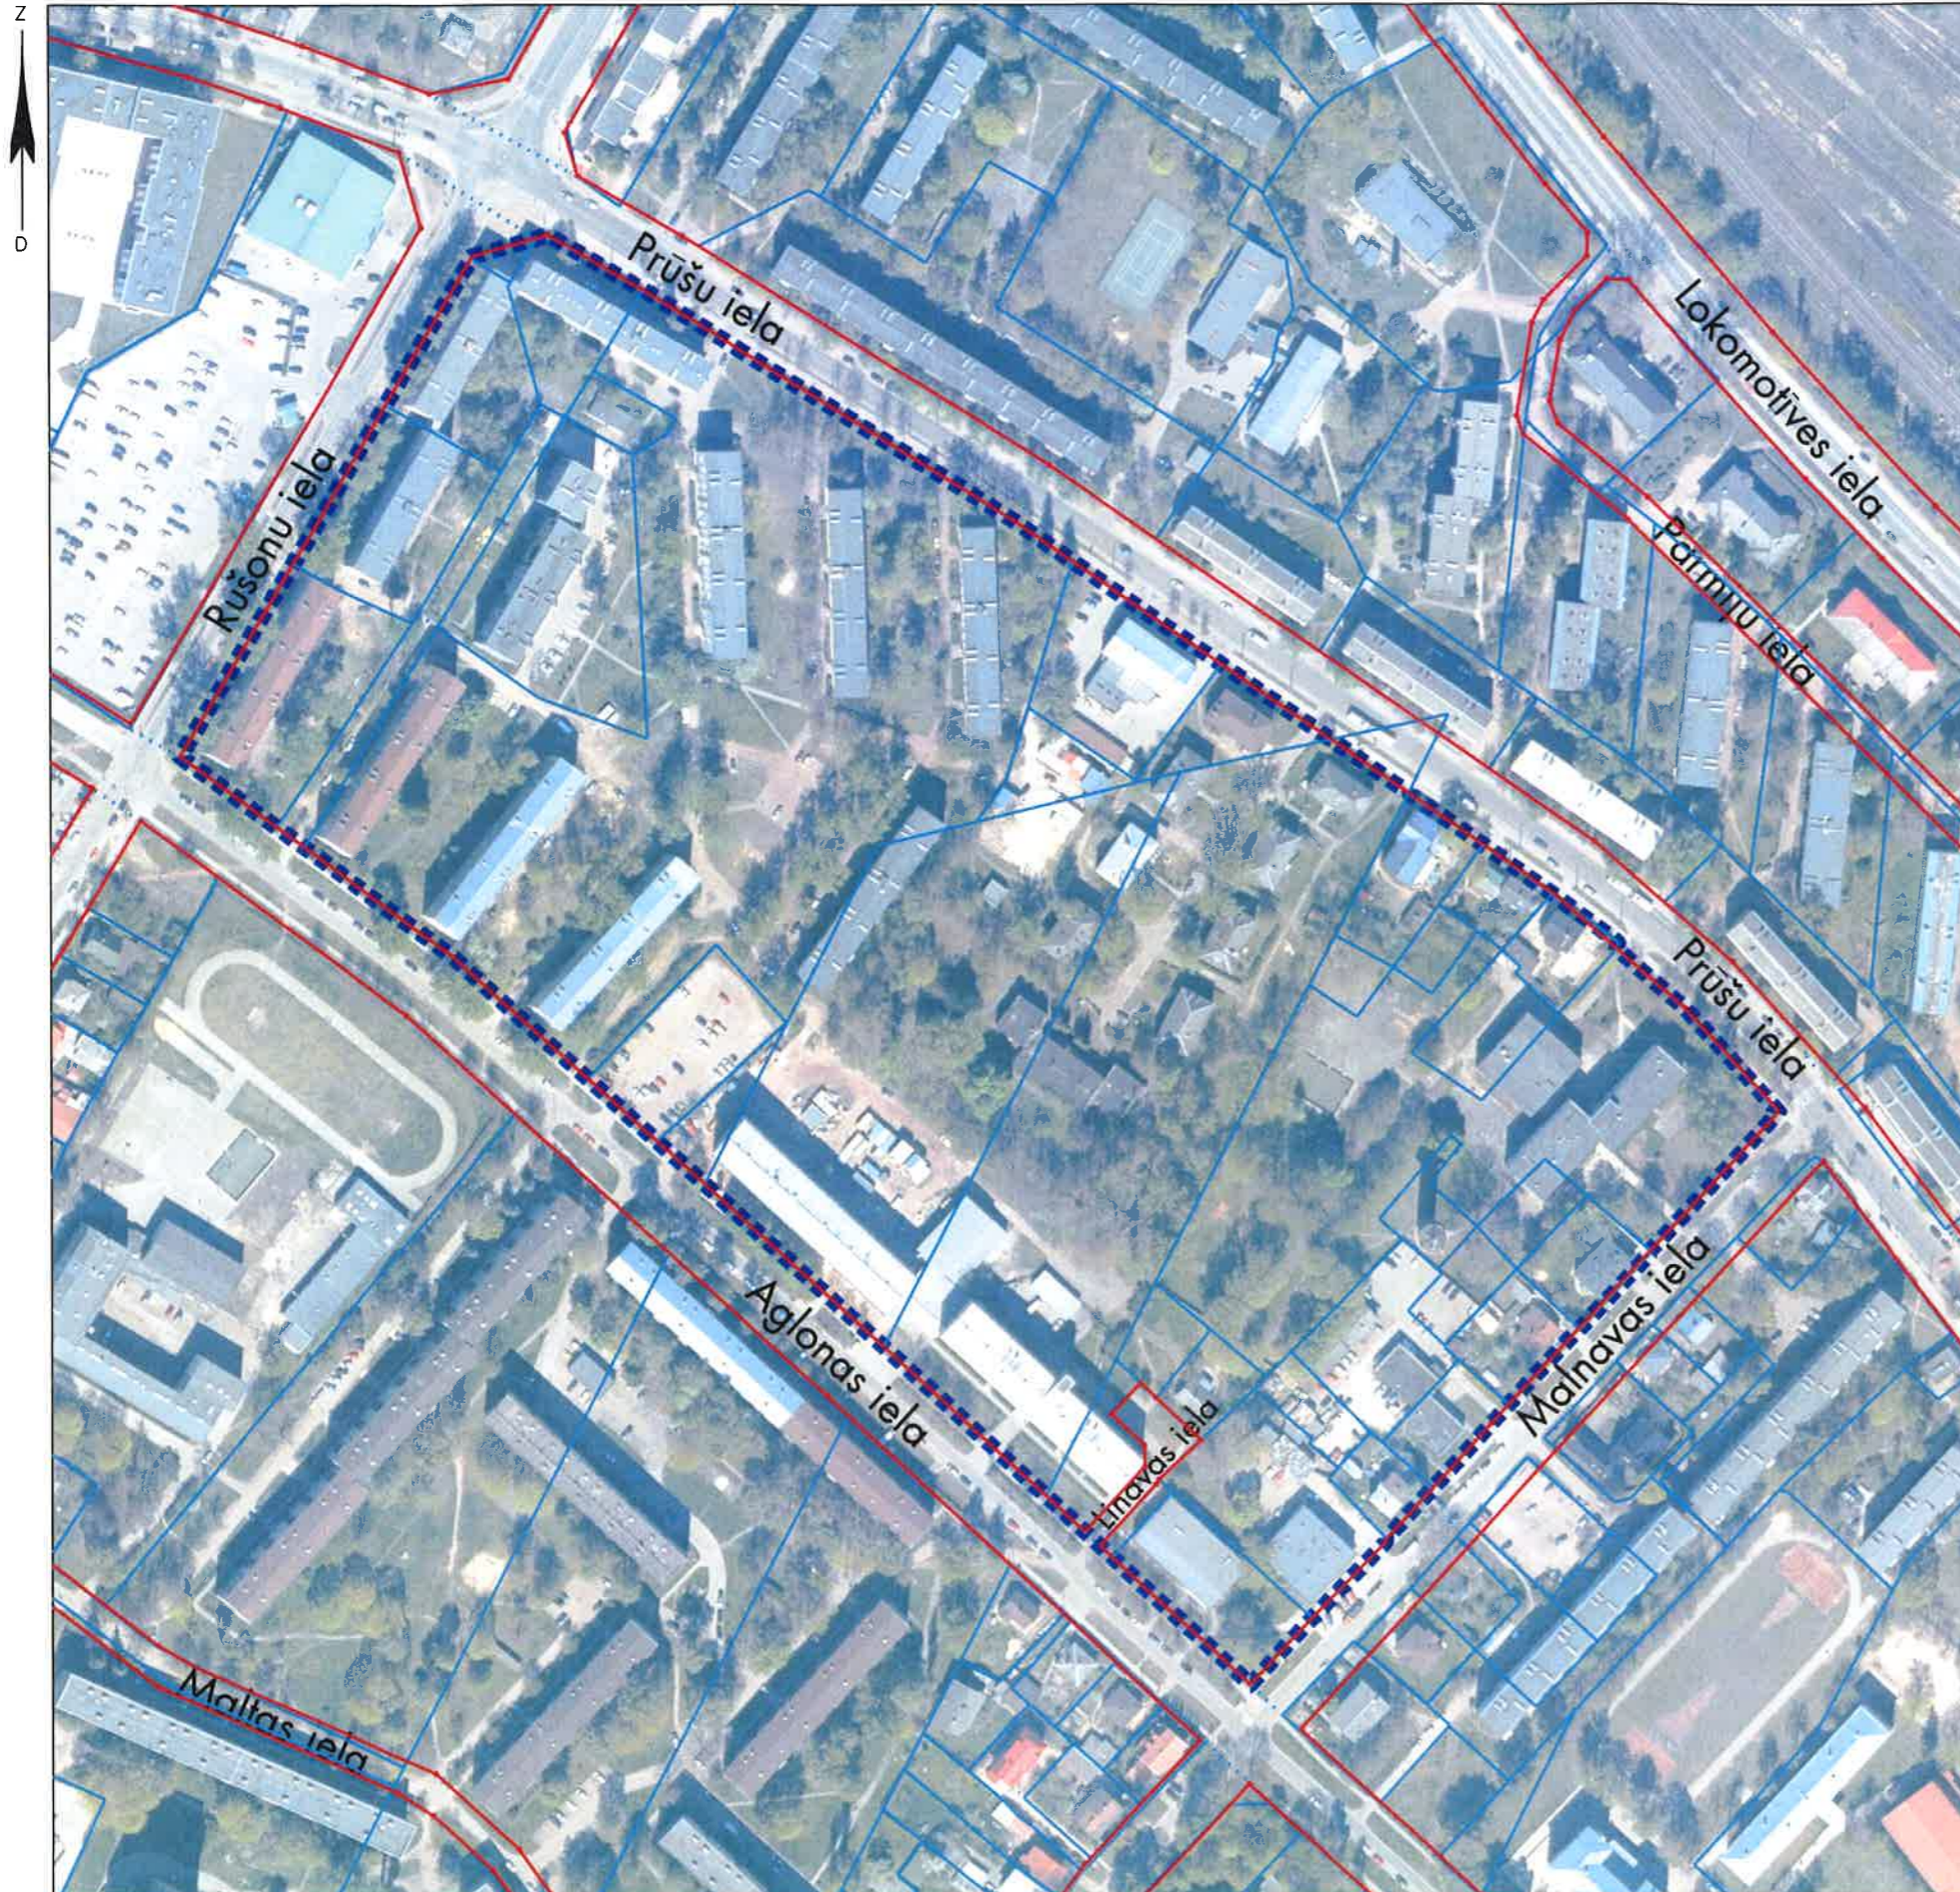

Mērogs 1:2500

TEMATISKĀ PLĀNOJUMA TERITORIJAS ROBEŽA

Pielikums darba uzdevumam

Teritorijas novietojums

Apzīmējumi

- ■ ■ ■ ■ Tematiskā plānojuma robeža, platība ~ 11.96 ha
- Zemes īpašuma kadastra robeža
- Sarkanā līnija