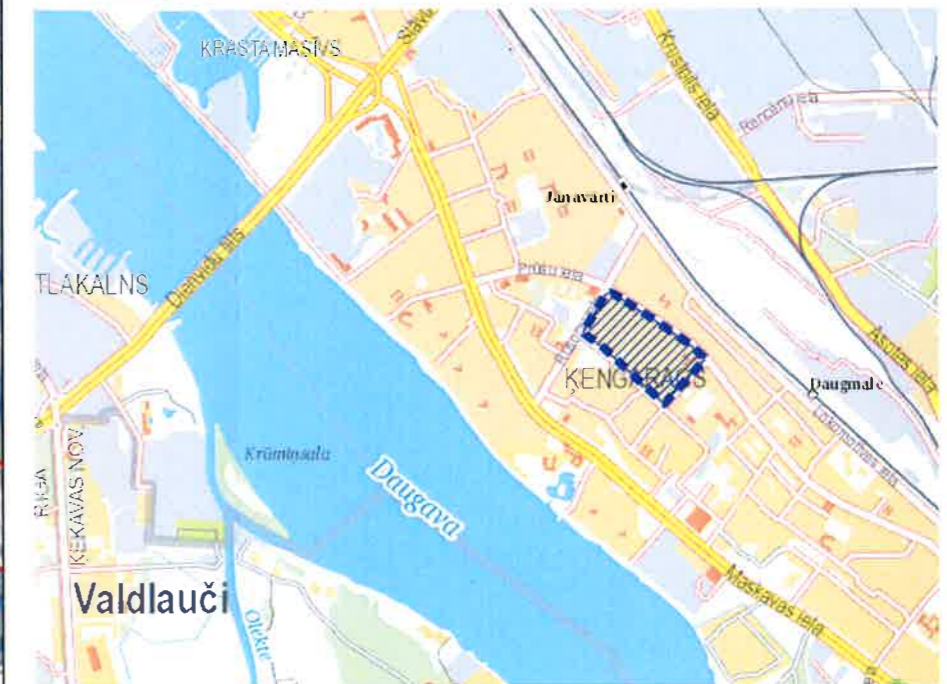

Mērogs 1:2500

TEMATISKĀ PLĀNOJUMA TERITORIJAS ROBEŽA

Pielikums darba uzdevumam

Teritorijas novietojums

Apzīmējumi

- ■ ■ ■ ■ Tematiskā plānojuma robeža, platība ~ 11.96 ha
- Zemes īpašuma kadastra robeža
- Sarkanā līnija