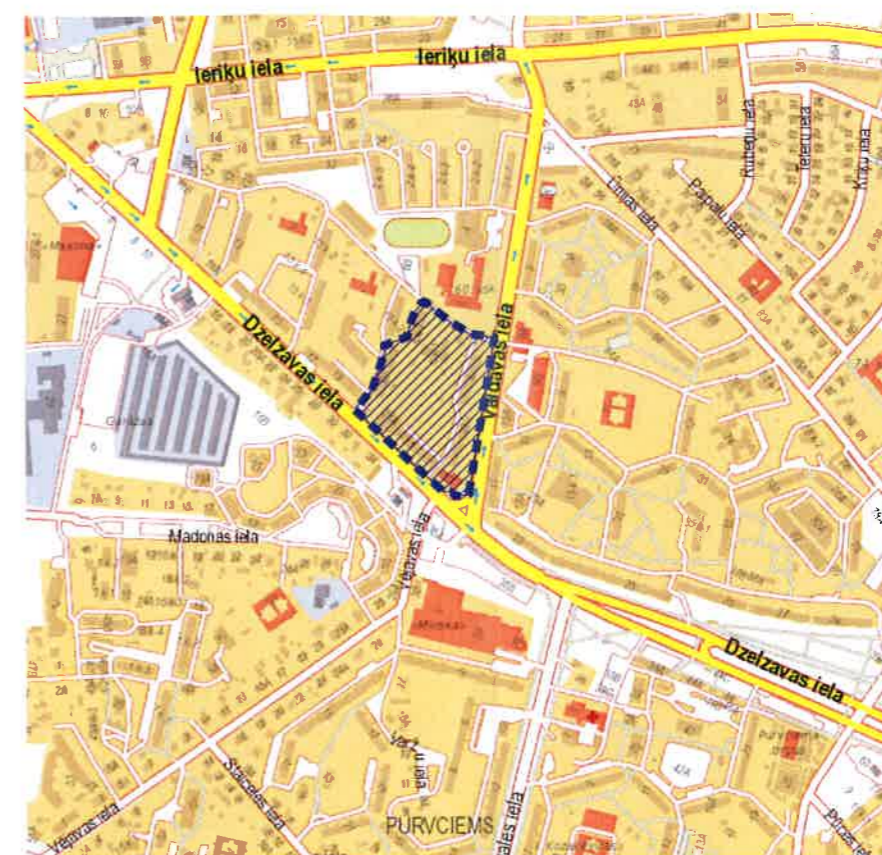

Mērogs 1:1500

TEMATISKĀ PLĀNOJUMA TERITORIJAS ROBEŽA

Teritorijas novietojums

Apzīmējumi

- ■ ■ ■ Tematiskā plānojuma robeža, platība ~ 2.56 ha
- Zemes īpašuma kadastra robeža
- Sarkanā līnija

Rīgas pašvaldības dzīvojamu māju
privatizācijas komisijas priekšsēdētāja