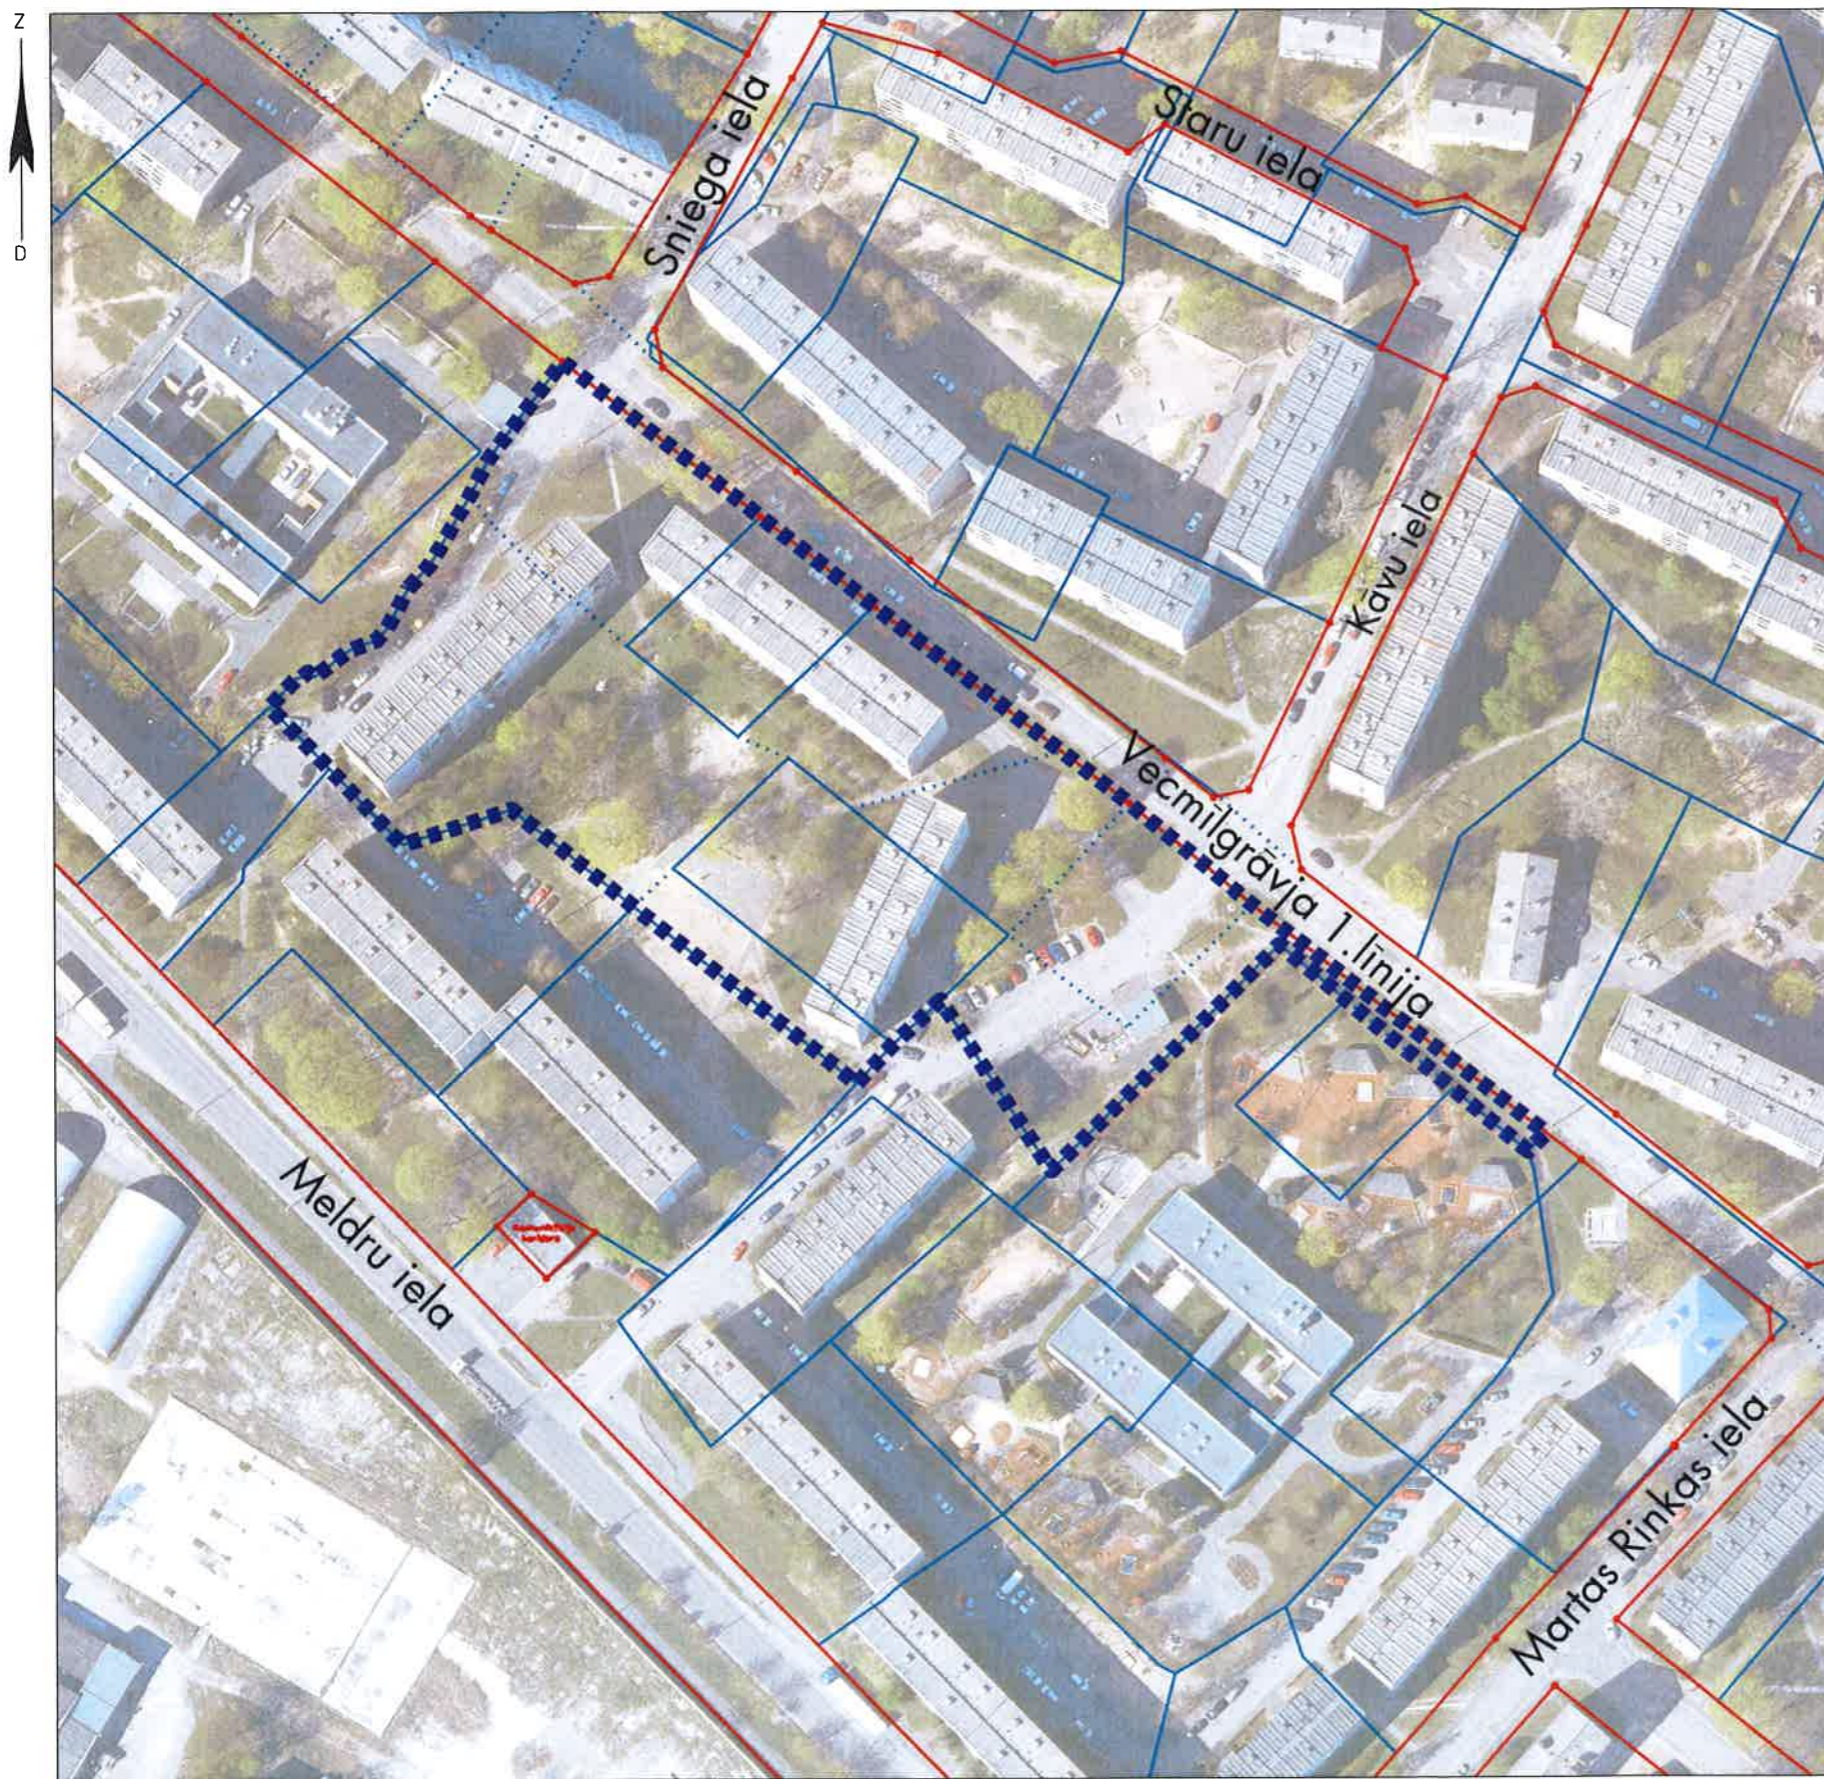

Mērogs 1:1500

TEMATISKĀ PLĀNOJUMA TERITORIJAS ROBEŽA

Teritorijas novietojums

Apzīmējumi

- ■ ■ Tematiskā plānojuma robeža, platība ~ 1.39 ha
- Zemes īpašuma kadastra robeža
- Sarkanā līnija

Rīgas pašvaldības dzīvojamu māju
privatizācijas komisijas priekšsēdētāja