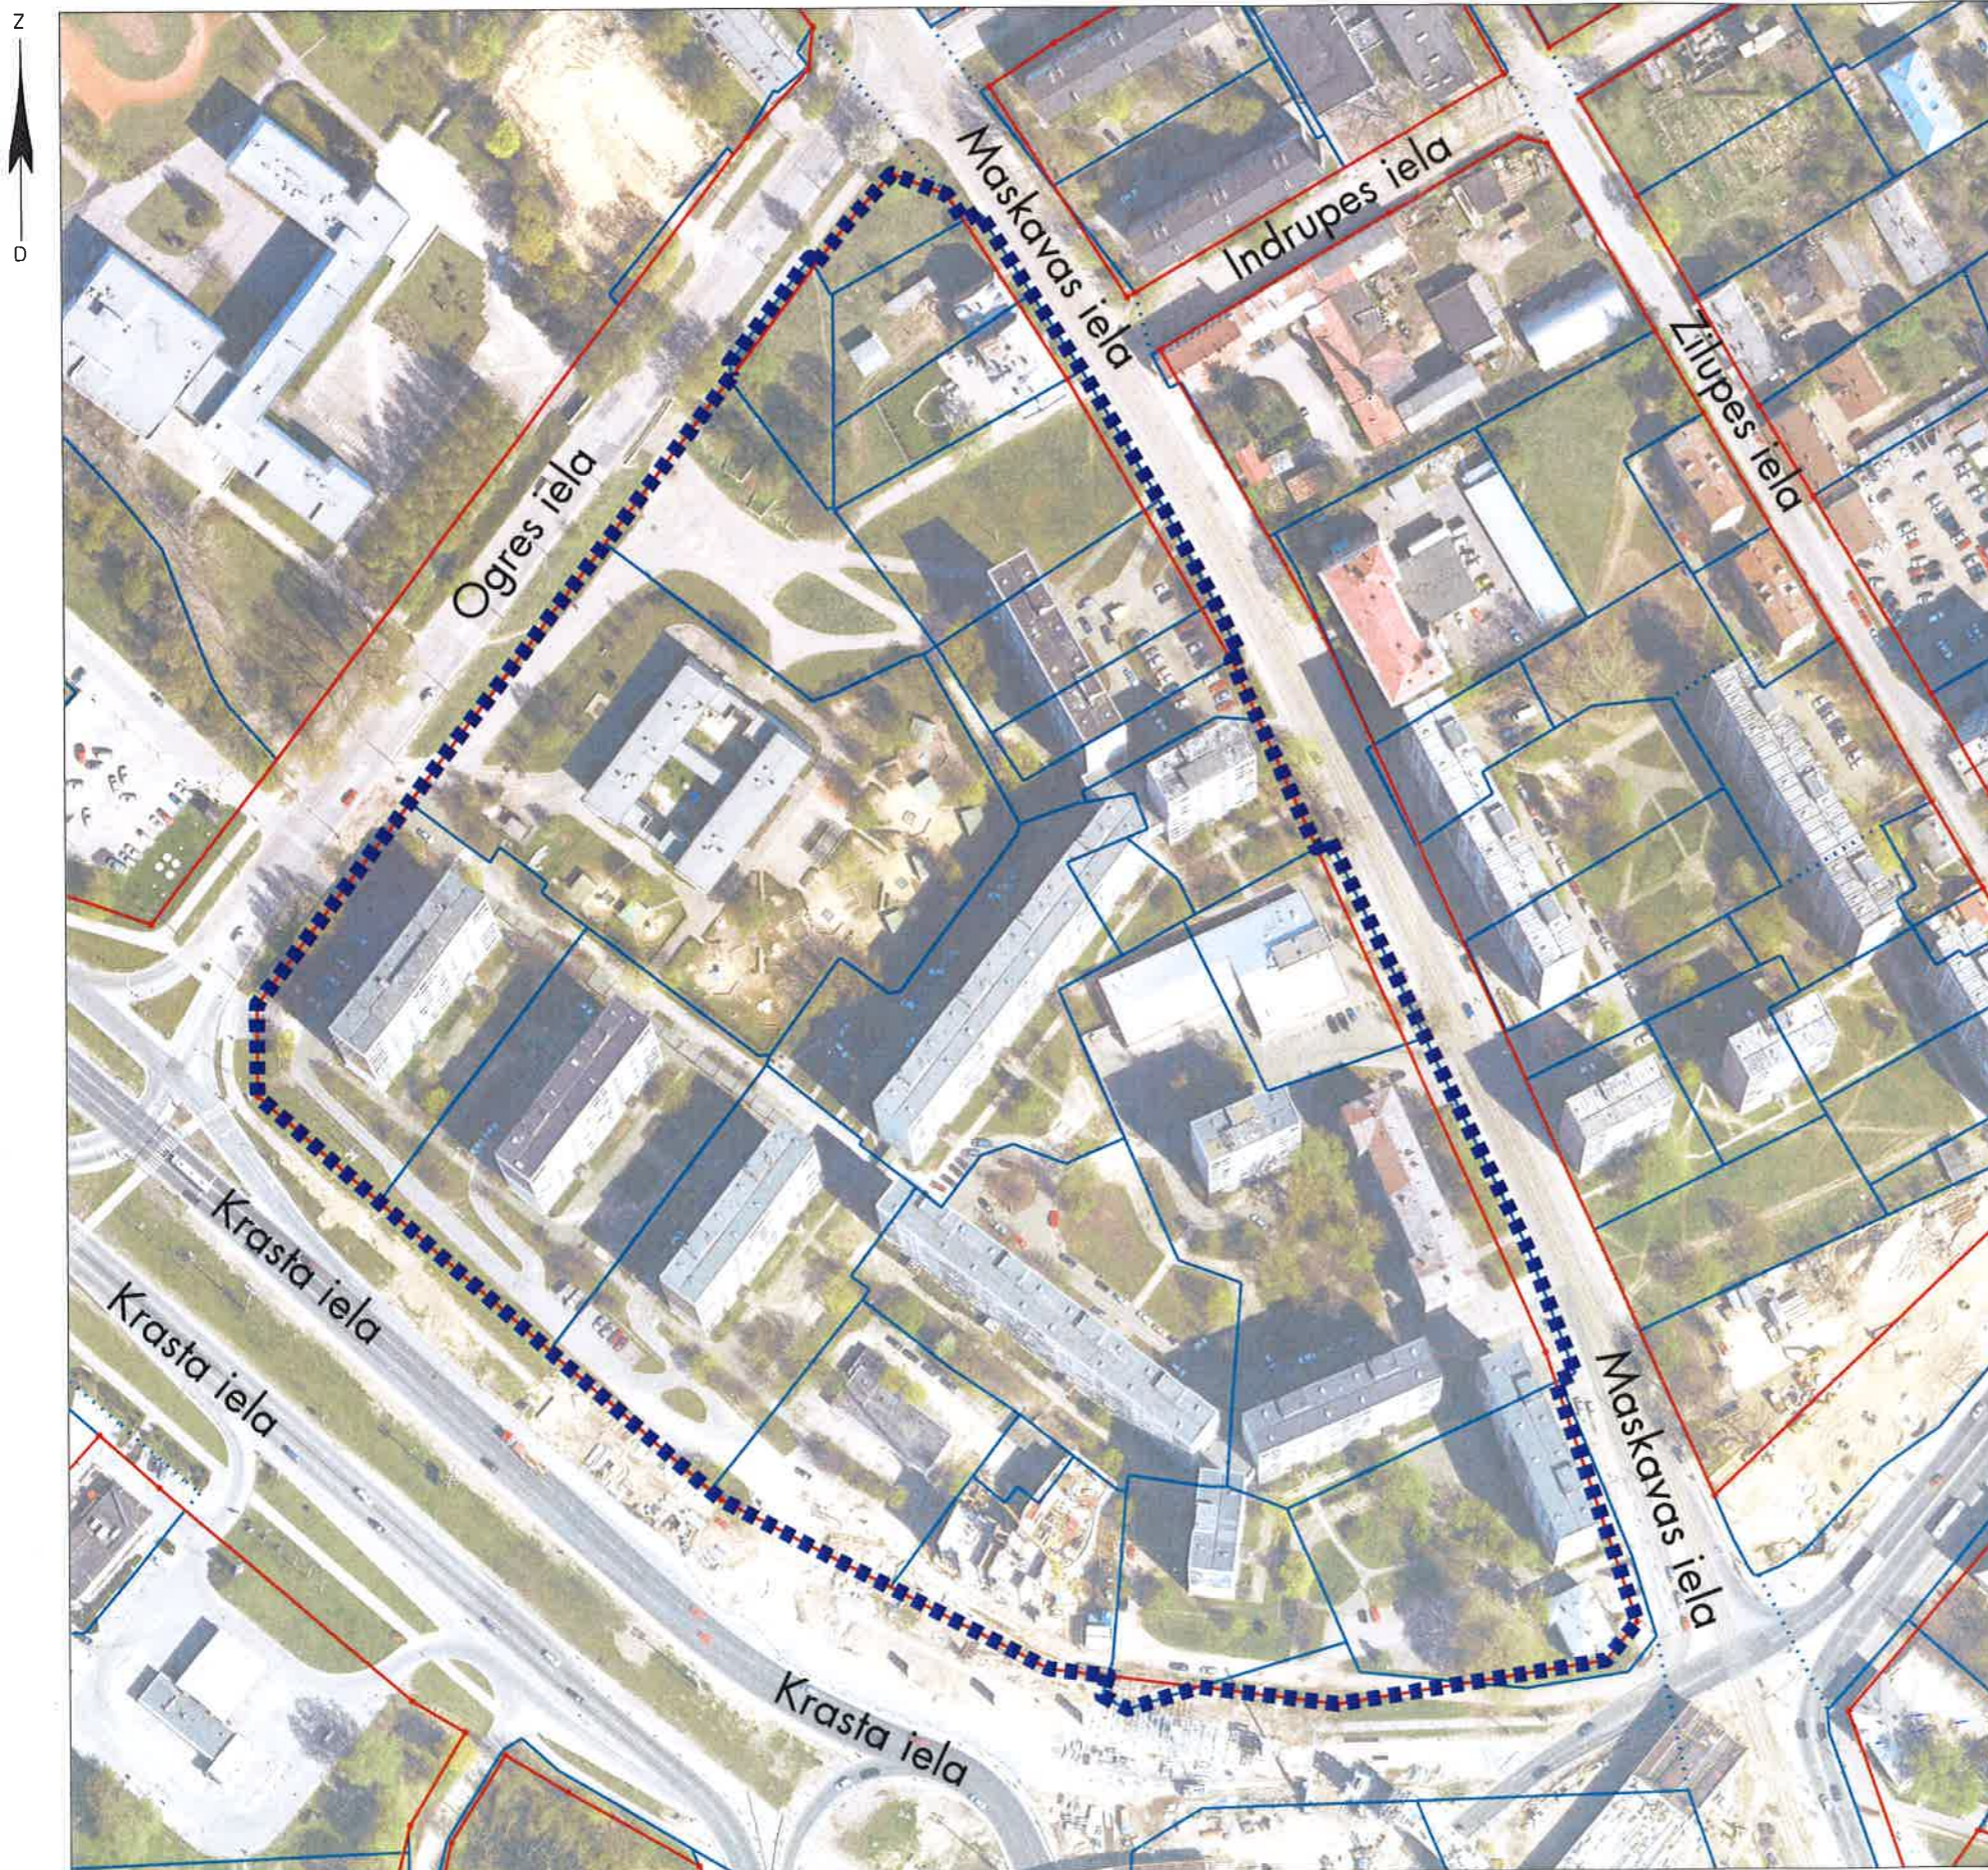

Mērogs 1:2000

TEMATISKĀ PLĀNOJUMA TERITORIJAS ROBEŽA

Teritorijas novietojums

Apzīmējumi

- ■ ■ ■ ■ Tematiskā plānojuma robeža, platība ~ 8.30 ha
- Zemes īpašuma kadastra robeža
- Sarkanā līnija

Rīgas pašvaldības dzīvojamu māju privatizācijas komisijas priekšsēdētāja *R. Freimane* R. Freimane