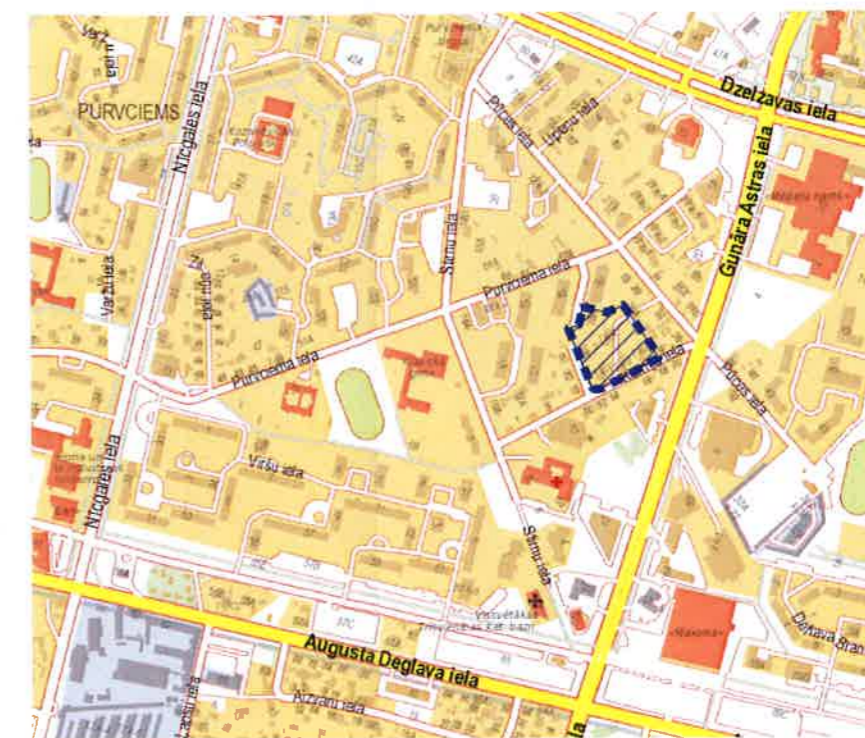

Mērogs 1:800

TEMATISKĀ PLĀNOJUMA TERITORIJAS ROBEŽA

Teritorijas novietojums

Apzīmējumi

- ■ ■ ■ ■ Tematiskā plānojuma robeža, platība ~ 0.90 ha
- Zemes īpašuma kadastra robeža
- Sarkanā līnija

Rīgas pašvaldības dzīvojamu māju
privatizācijas komisijas priekšsēdētāja