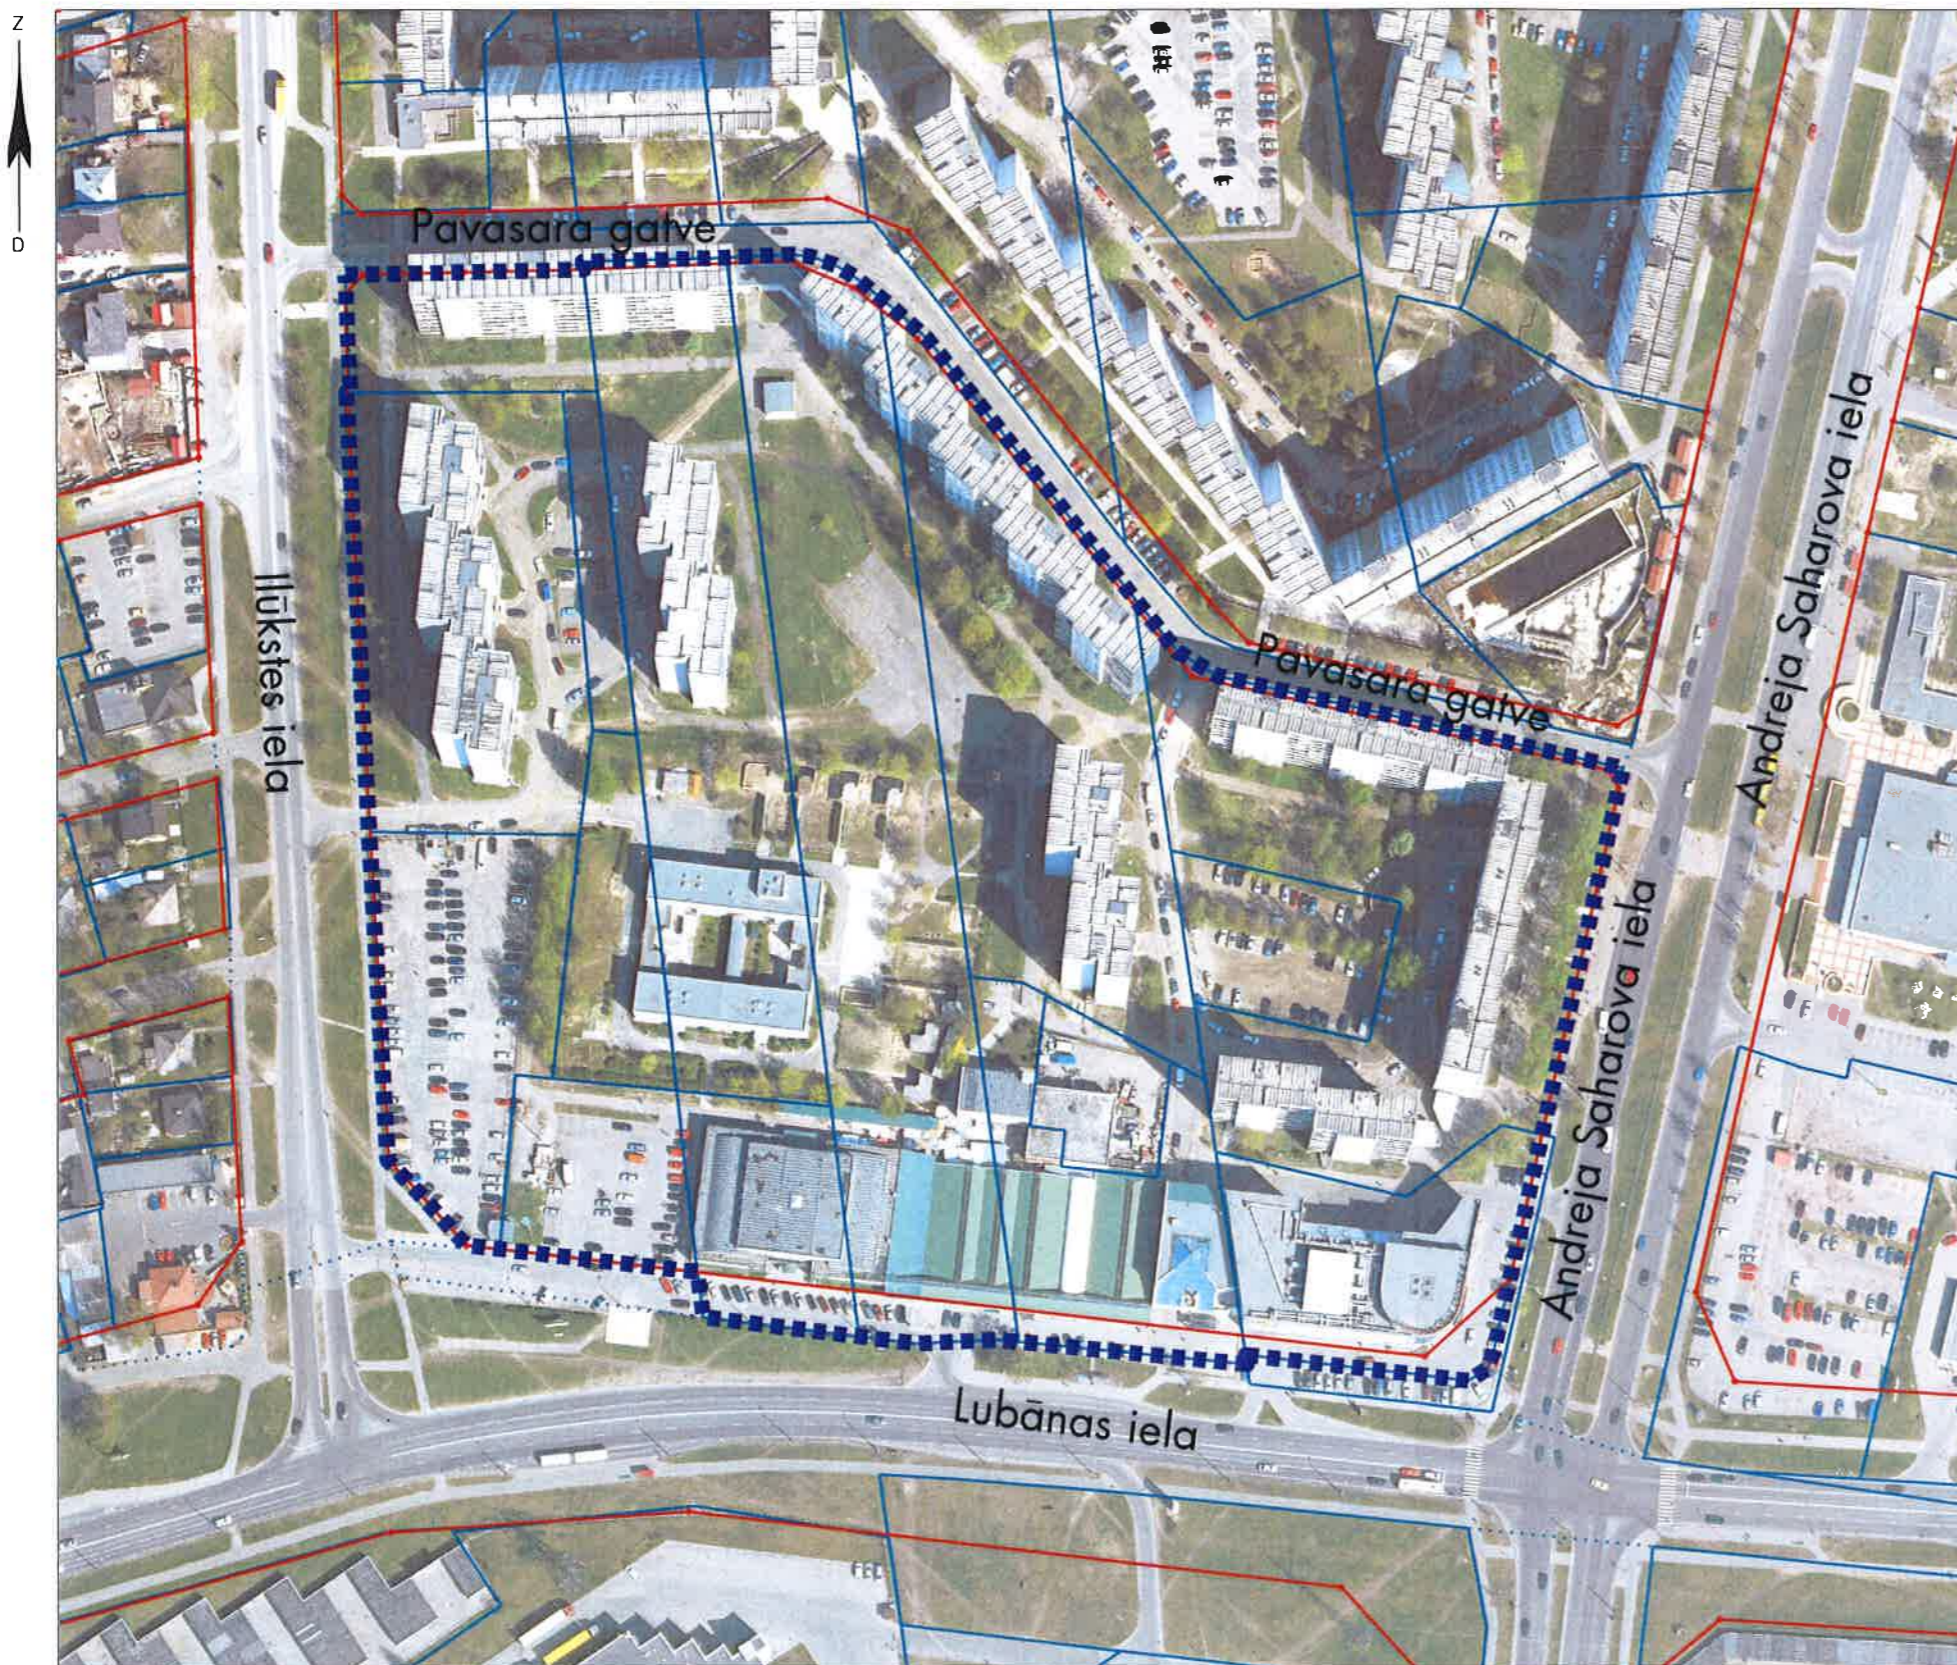

Mērogs 1:2000

TEMATISKĀ PLĀNOJUMA TERITORIJAS ROBEŽA

Teritorijas novietojums

Apzīmējumi

- ■ ■ Tematiskā plānojuma robeža, platība ~ 7.16 ha
- Zemes īpašuma kadastra robeža
- Sarkanā līnija

Rīgas pašvaldības dzīvojamu māju privatizācijas komisijas priekšsēdētāja *R. Freimane* R.Freimane