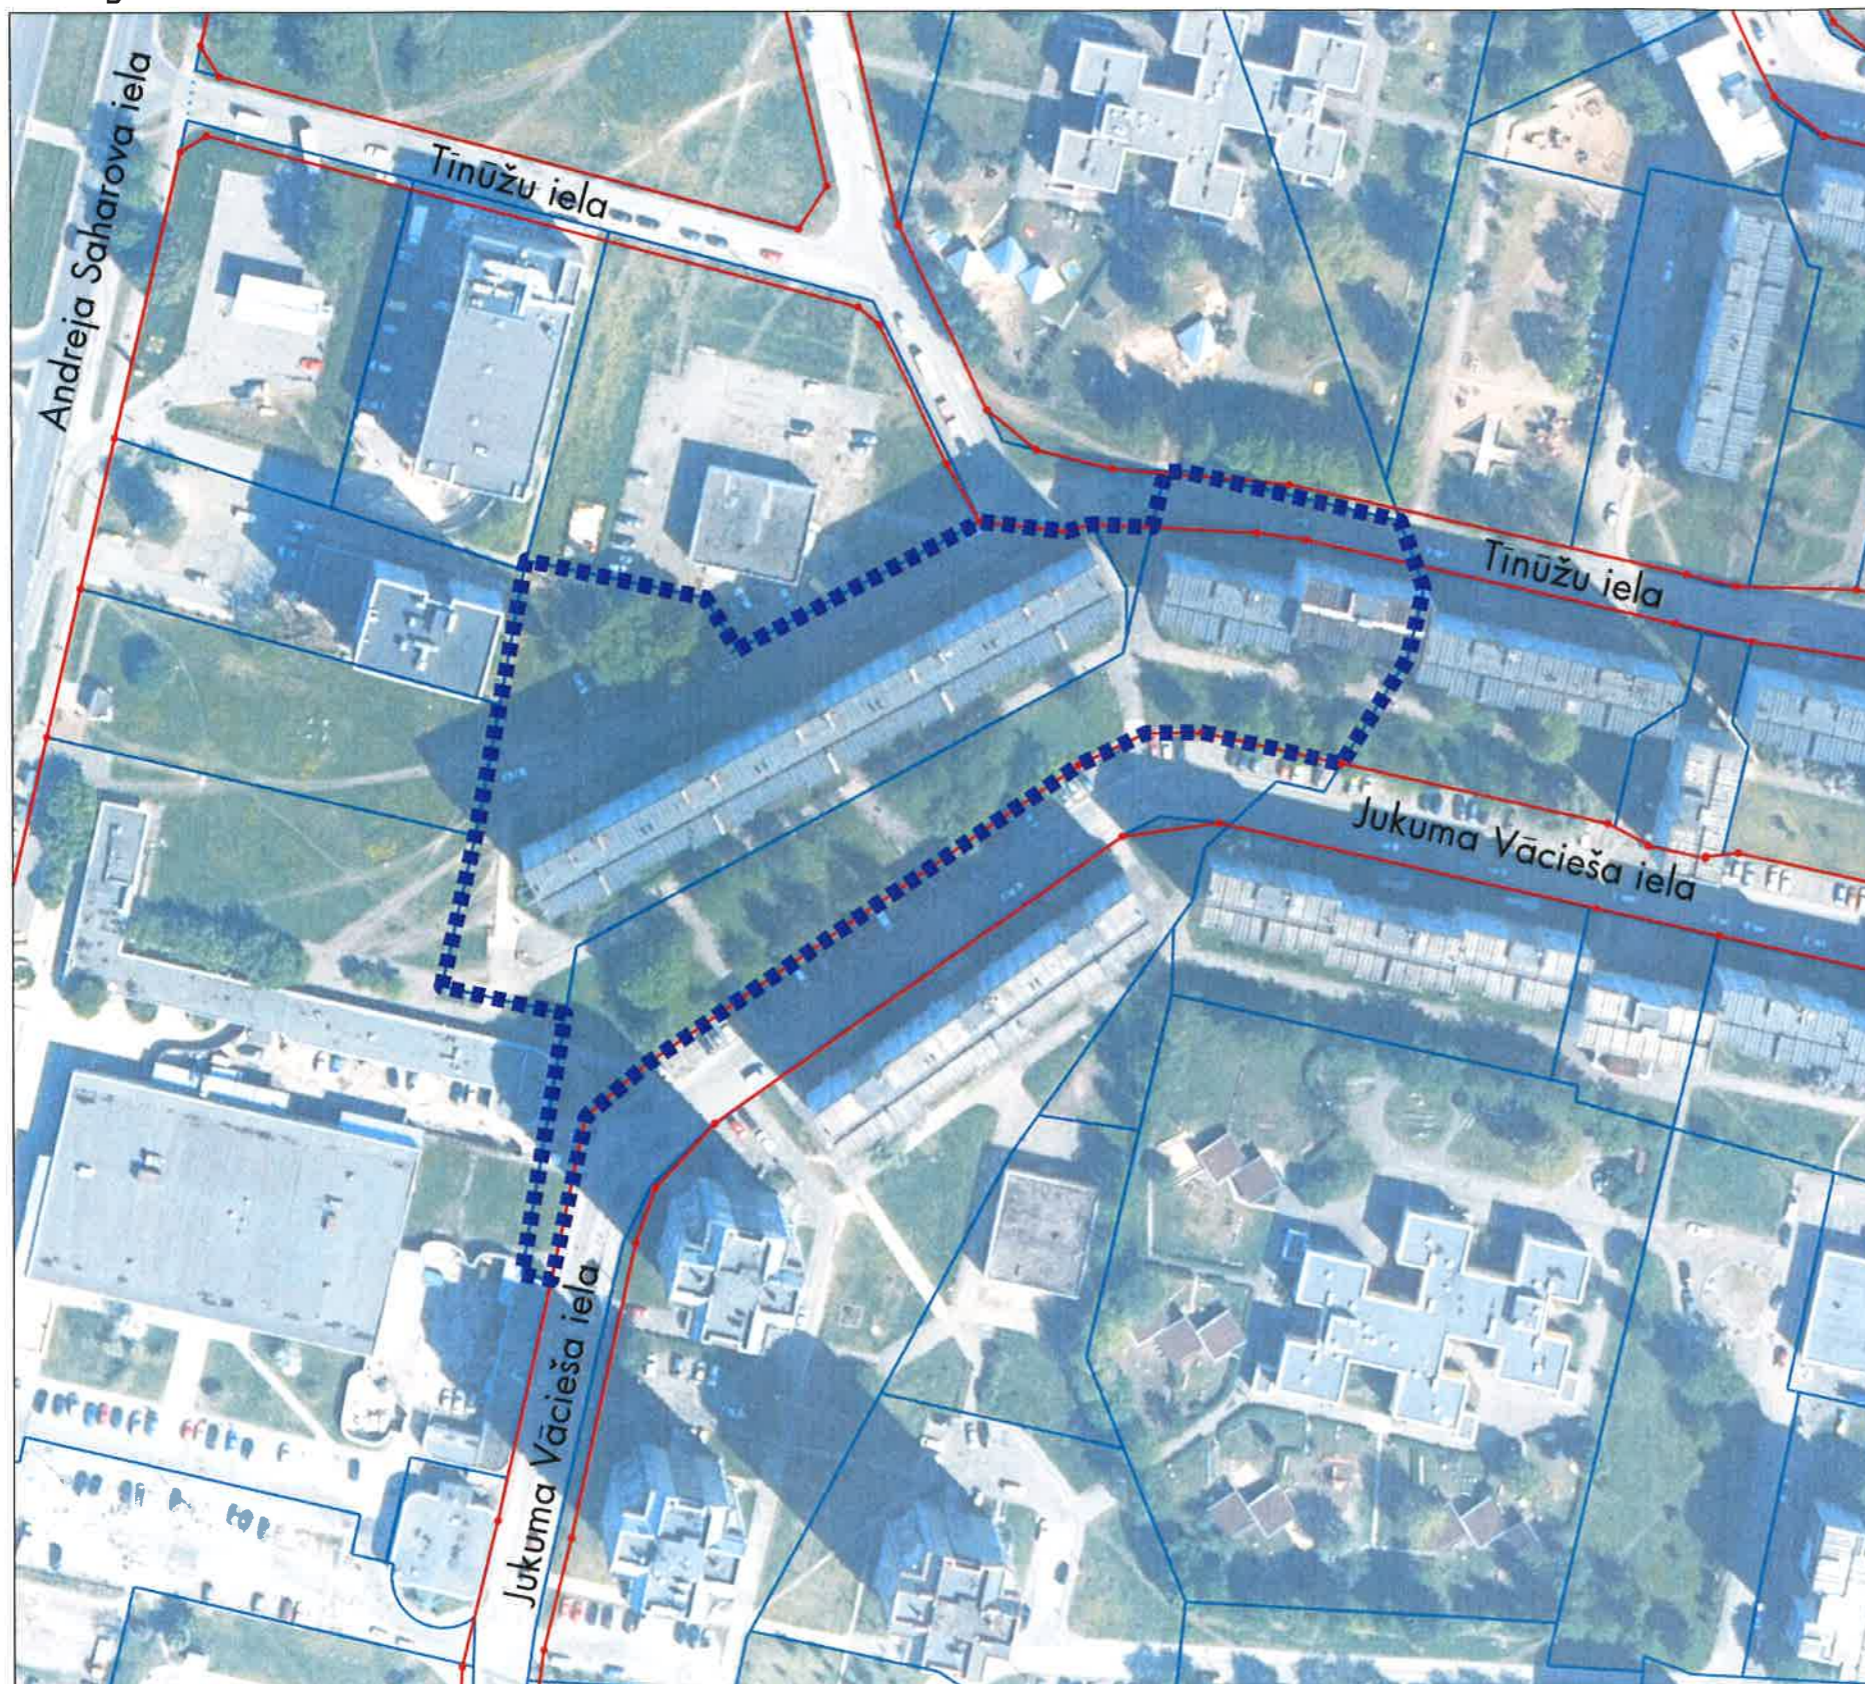

Mērogs 1:1500

TEMATISKĀ PLĀNOJUMA TERITORIJAS ROBEŽA

Teritorijas novietojums

Apzīmējumi

- ■ ■ ■ Tematiskā plānojuma robeža, platība ~ 1.22 ha
- Zemes īpašuma kadastra robeža
- Sarkanā līnija

Rīgas pašvaldības dzīvojamo māju privatizācijas komisijas priekšsēdētāja