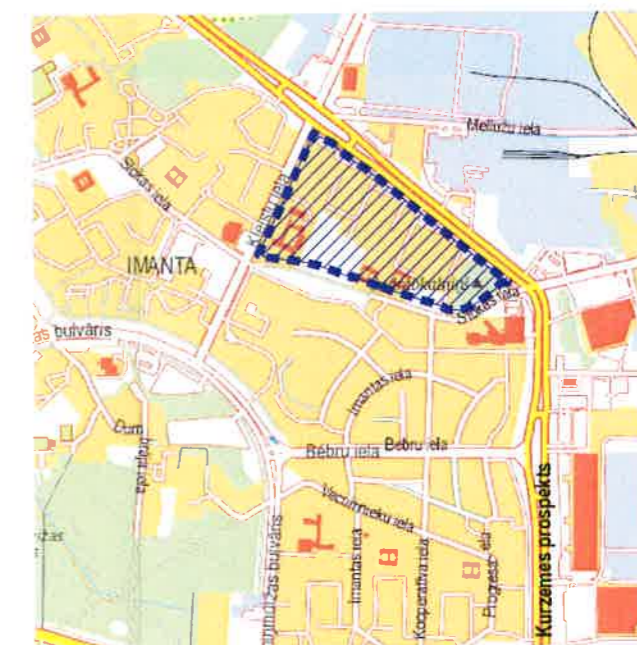

Mērogs 1:3000

TEMATISKĀ PLĀNOJUMA TERITORIJAS ROBEŽA

Teritorijas novietojums

Apzīmējumi

- ■ ■ ■ ■ Tematiskā plānojuma robeža, platība ~ 14.13 ha
- Zemes īpašuma kadastra robeža
- Sarkanā līnija
- Projektētā sarkanā līnija