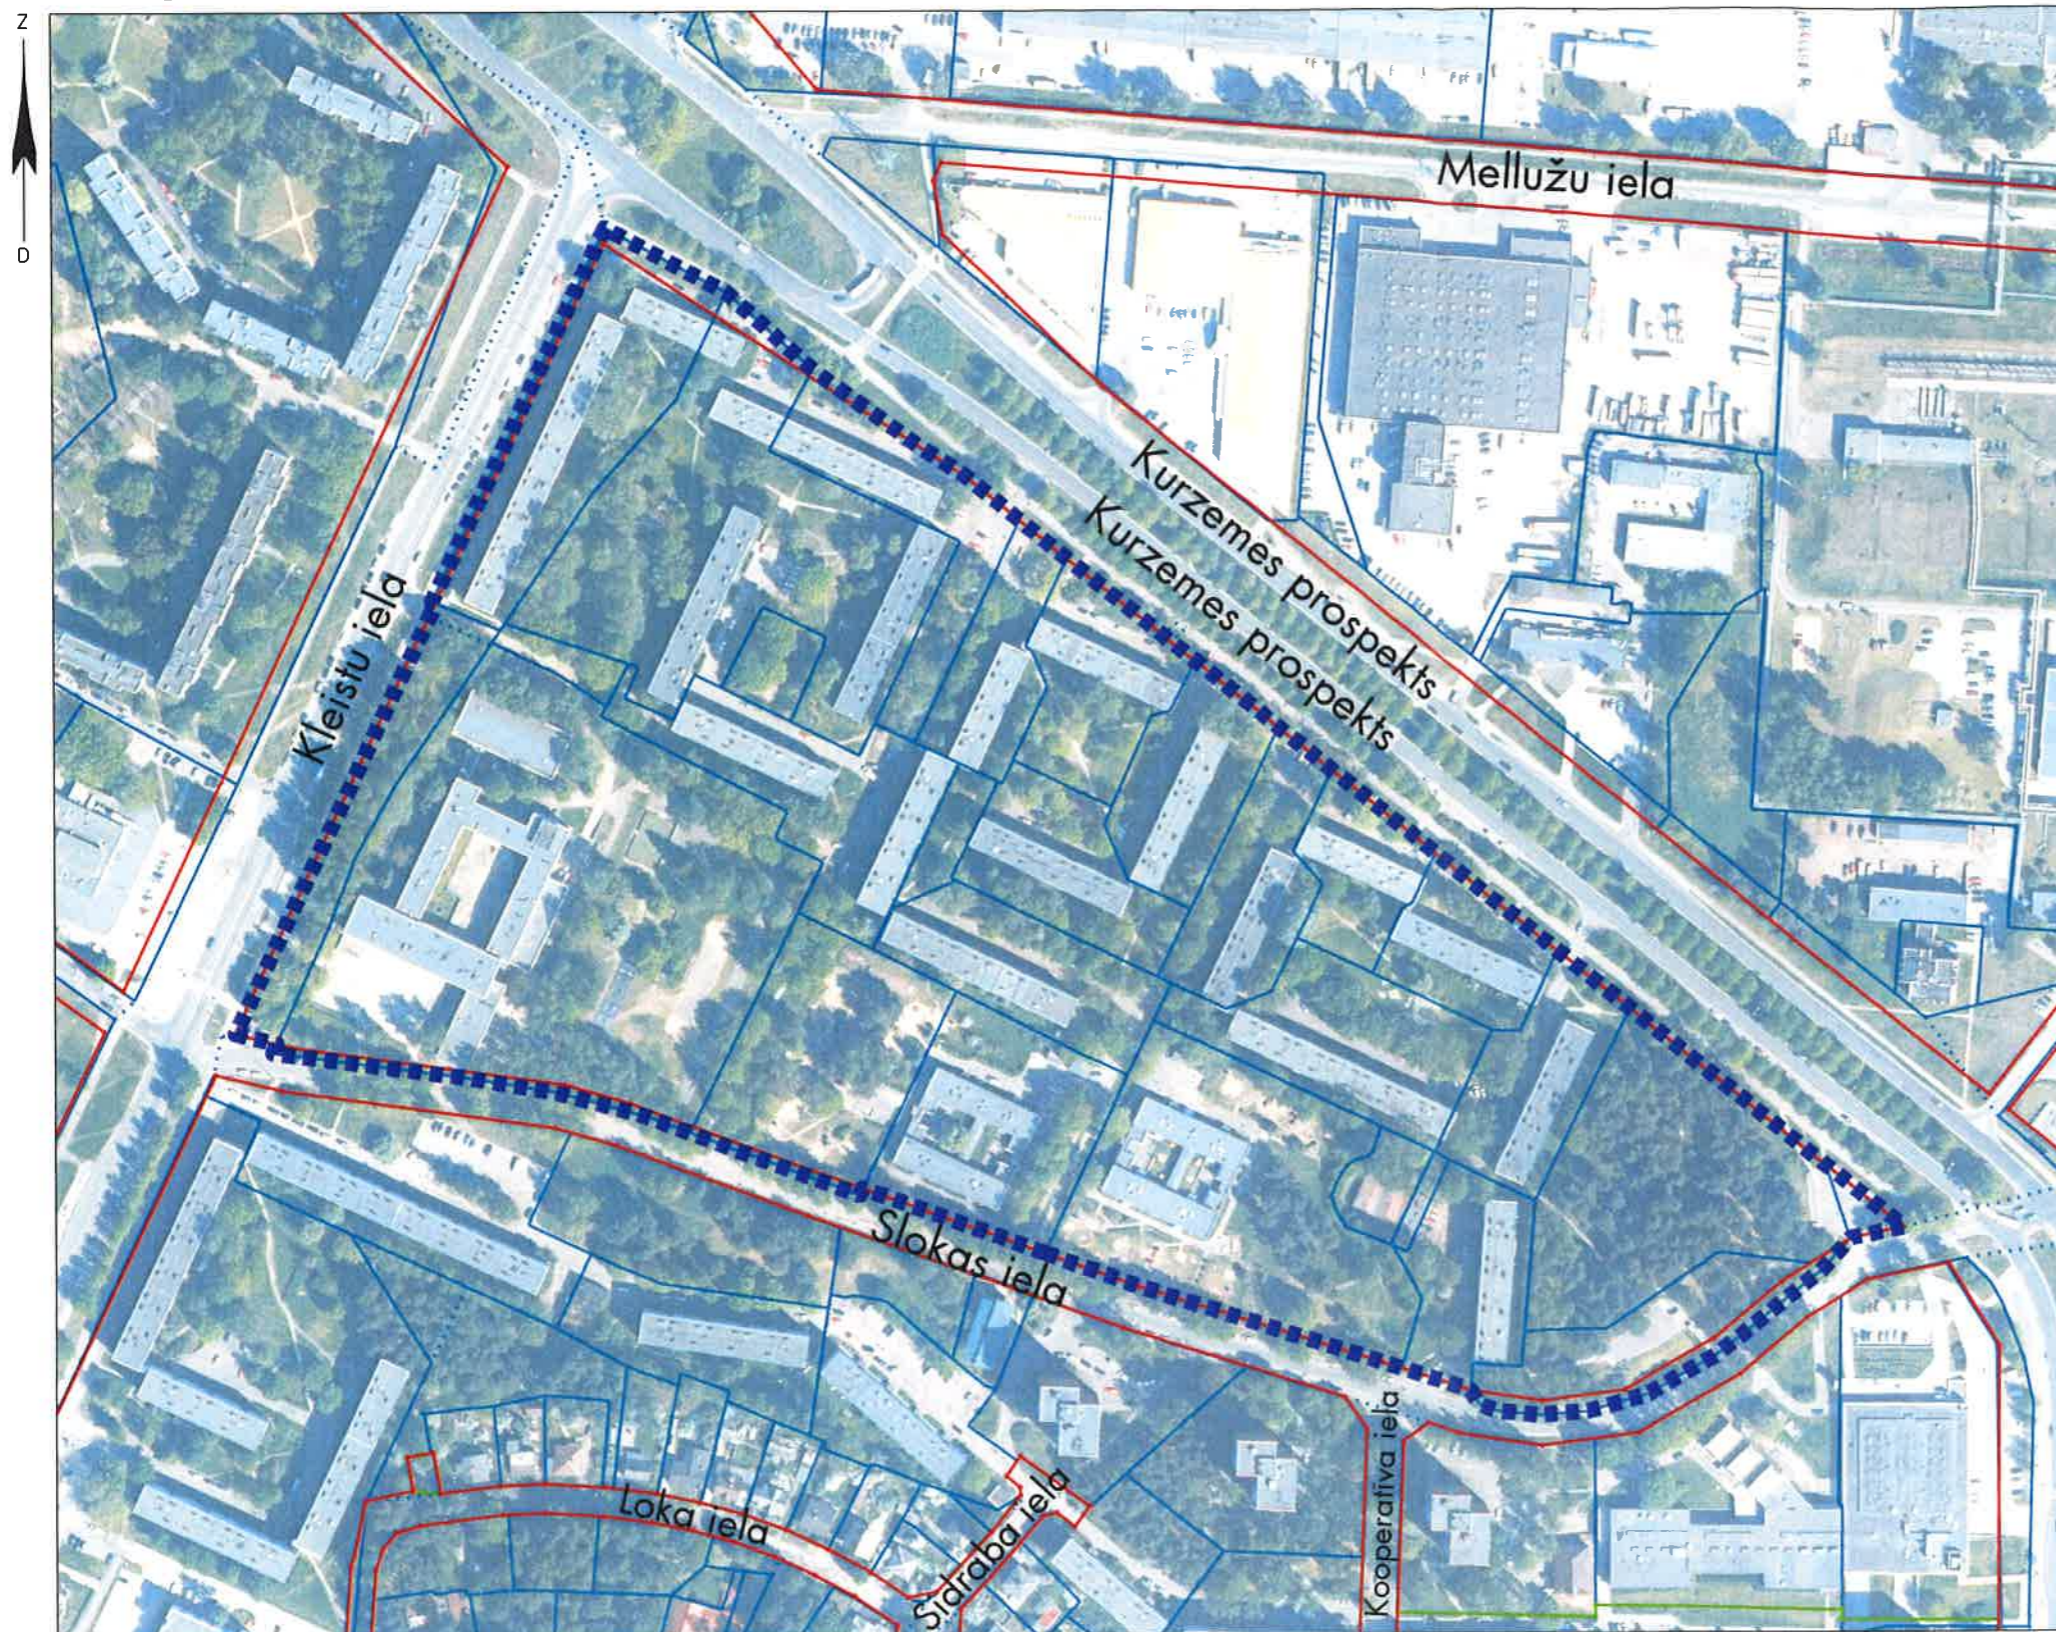

Mērogs 1:3000

TEMATISKĀ PLĀNOJUMA TERITORIJAS ROBEŽA

Teritorijas novietojums

Apzīmējumi

- ■ ■ ■ ■ Tematiskā plānojuma robeža, platība ~ 14.13 ha
- Zemes īpašuma kadastra robeža
- Sarkanā līnija
- Projektētā sarkanā līnija