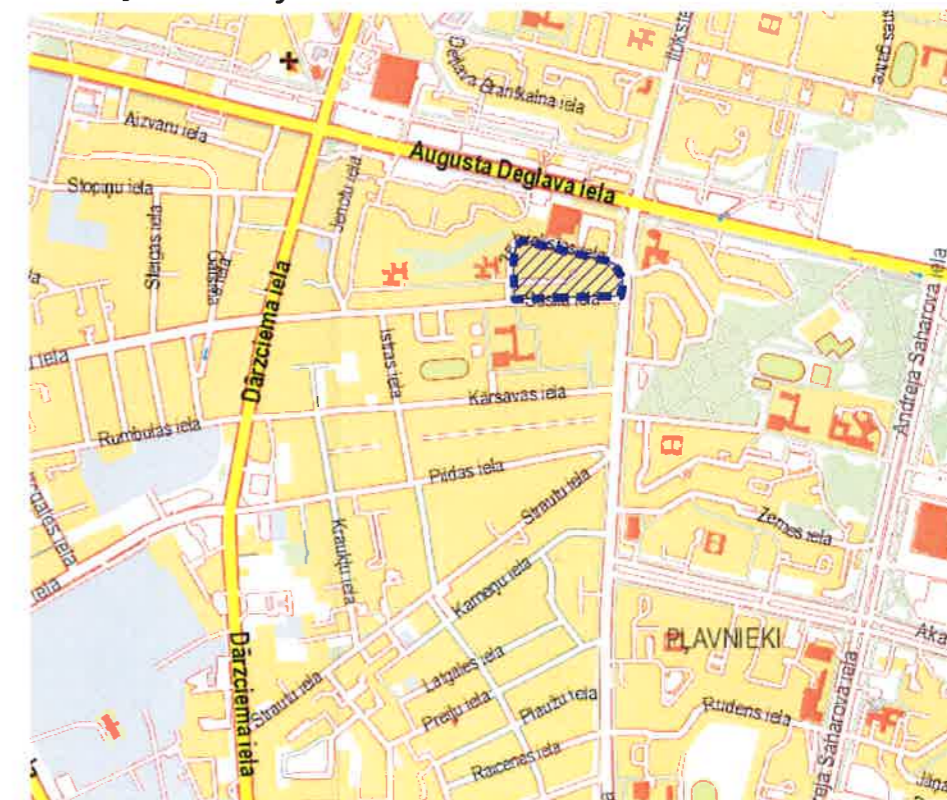

Mērogs 1:1800

TEMATISKĀ PLĀNOJUMA TERITORIJAS ROBEŽA

Teritorijas novietojums

Apzīmējumi

- ■ ■ ■ Tematiskā plānojuma robeža, platība ~ 2.07 ha
- Zemes īpašuma kadastra robeža
- Sarkanā līnija
- Projektēta sarkanā līnija