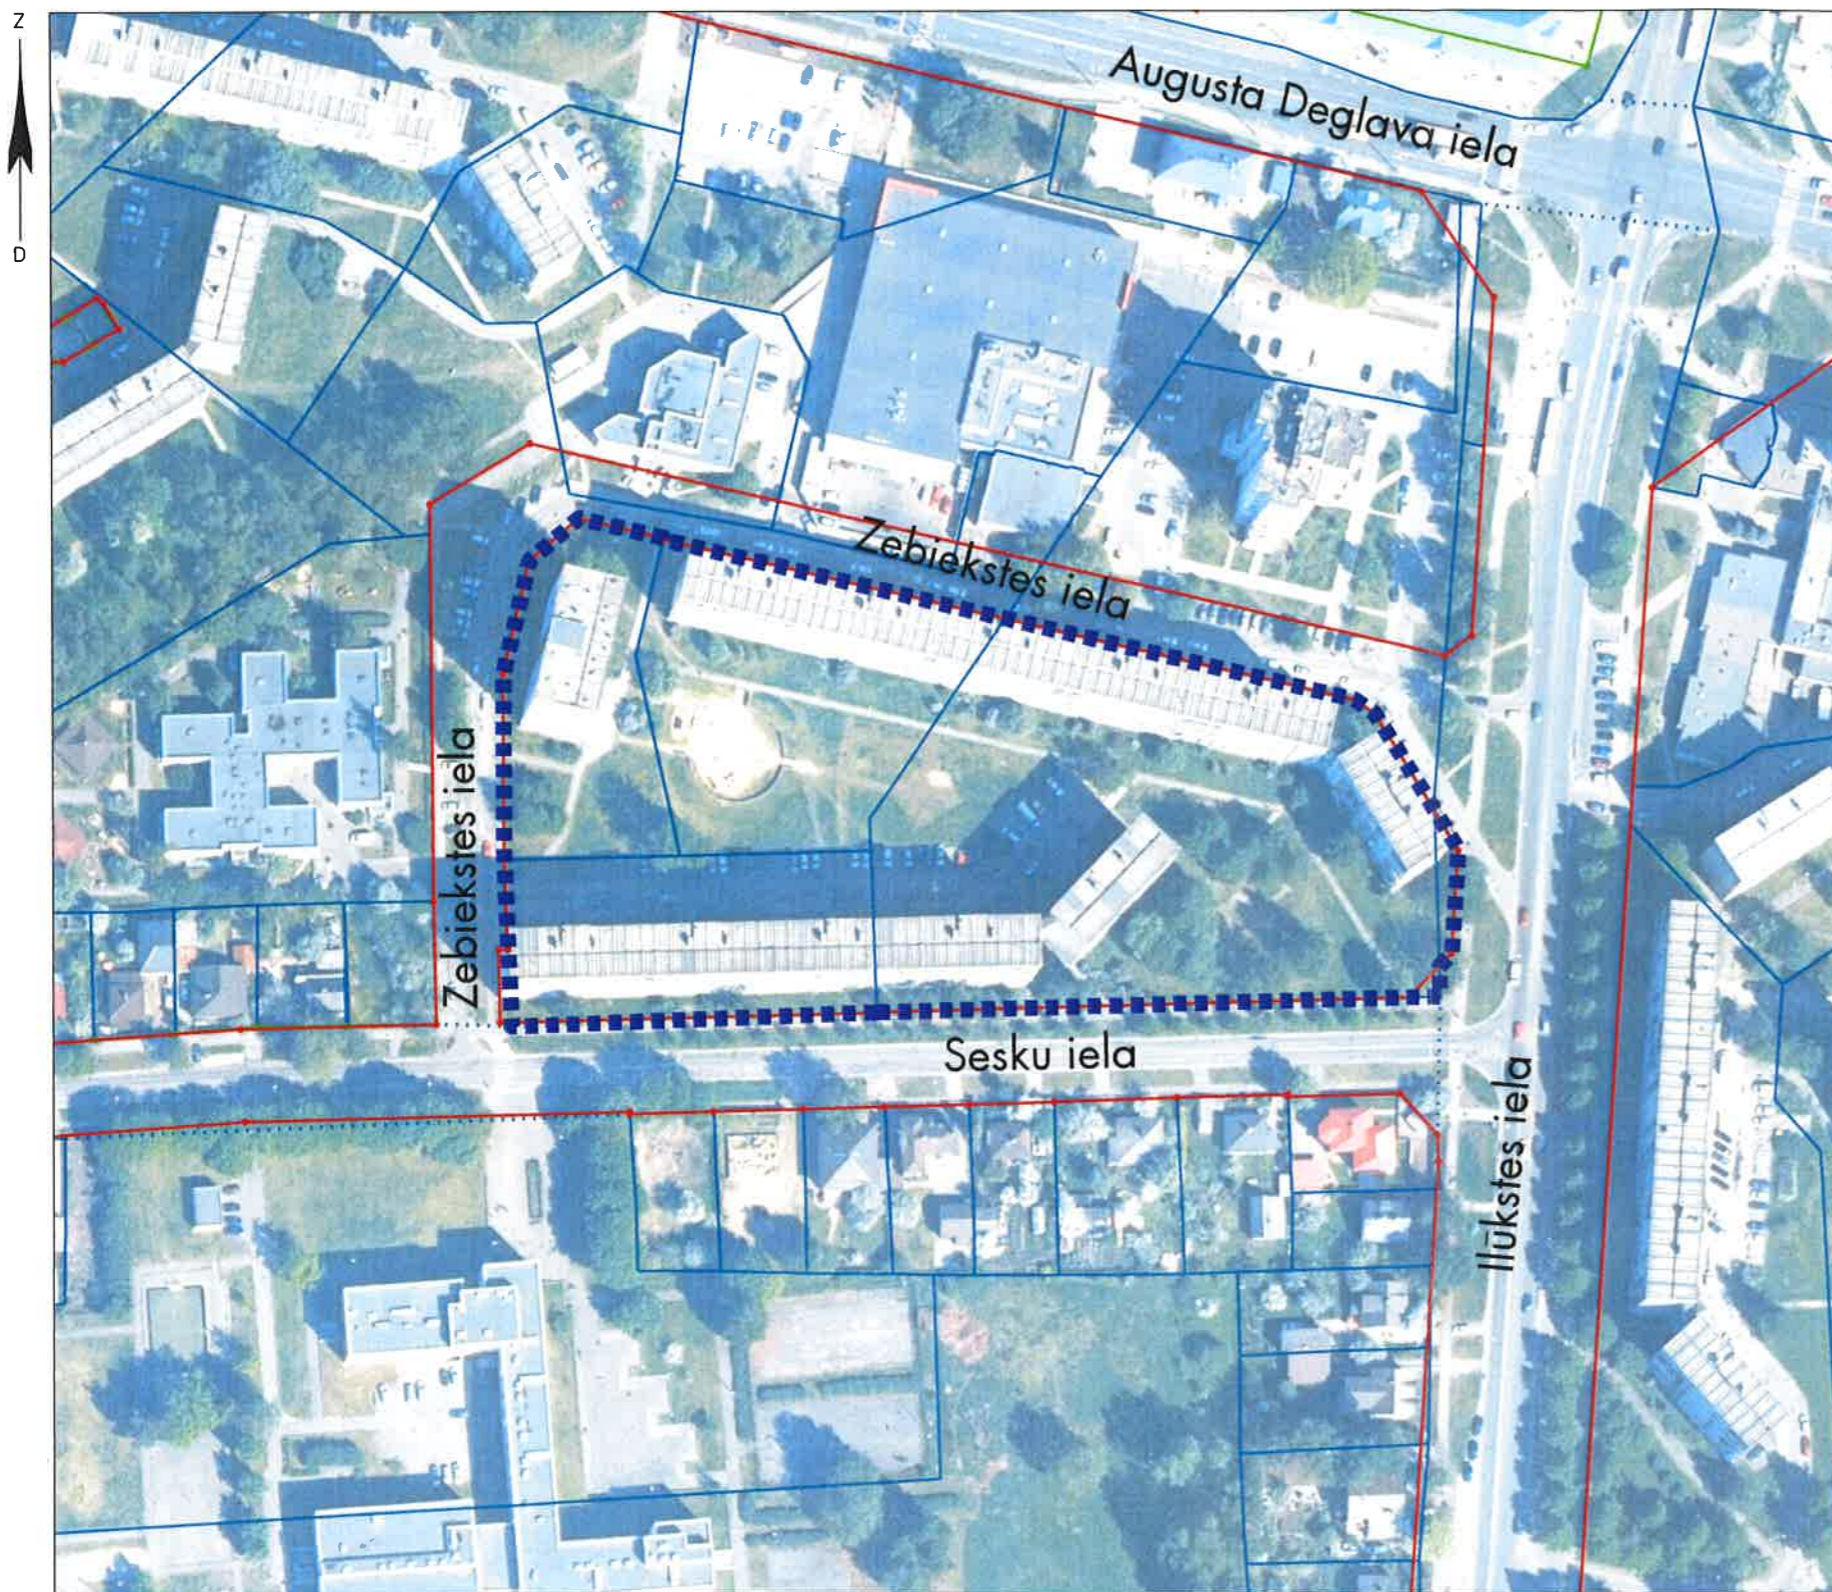

Mērogs 1:1800

TEMATISKĀ PLĀNOJUMA TERITORIJAS ROBEŽA

Teritorijas novietojums

Apzīmējumi

- ■ ■ ■ Tematiskā plānojuma robeža, platība ~ 2.07 ha
- Zemes īpašuma kadastra robeža
- Sarkanā līnija
- Projektēta sarkanā līnija