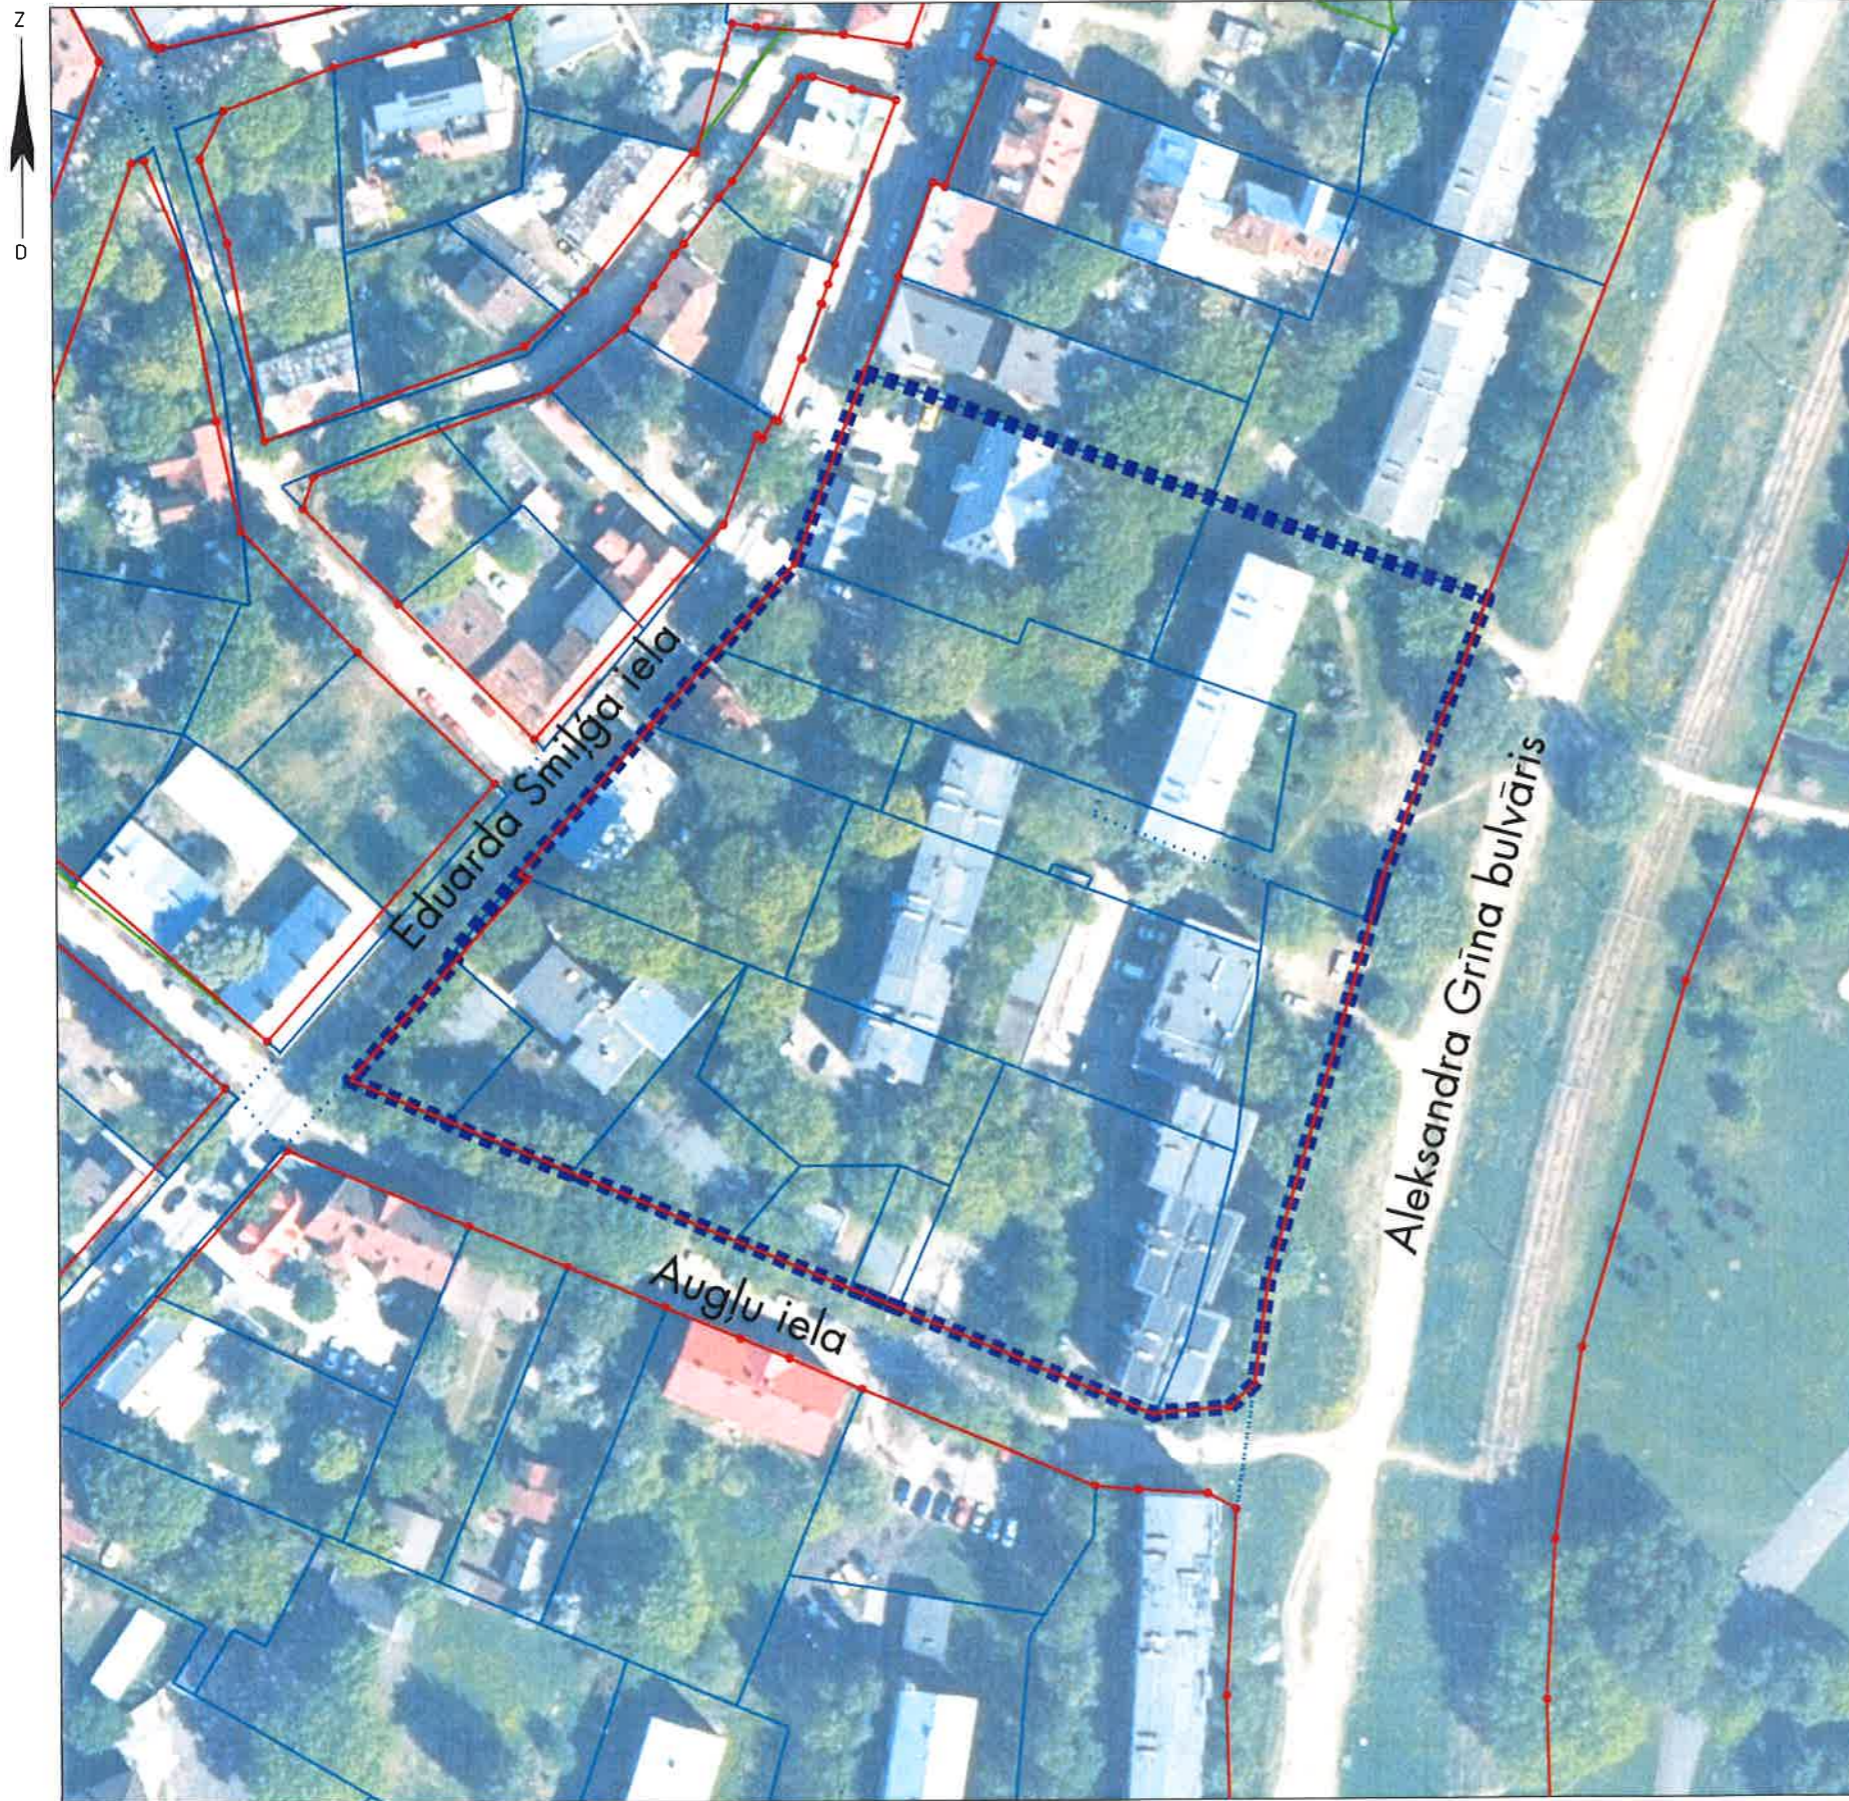

Mērogs 1:1200

TEMATISKĀ PLĀNOJUMA TERITORIJAS ROBEŽA

Teritorijas novietojums

Apzīmējumi

- ■ ■ ■ Tematiskā plānojuma robeža, platība ~ 1.68 ha
- Zemes īpašuma kadastra robeža
- Sarkanā līnija
- Projektētā sarkanā līnija