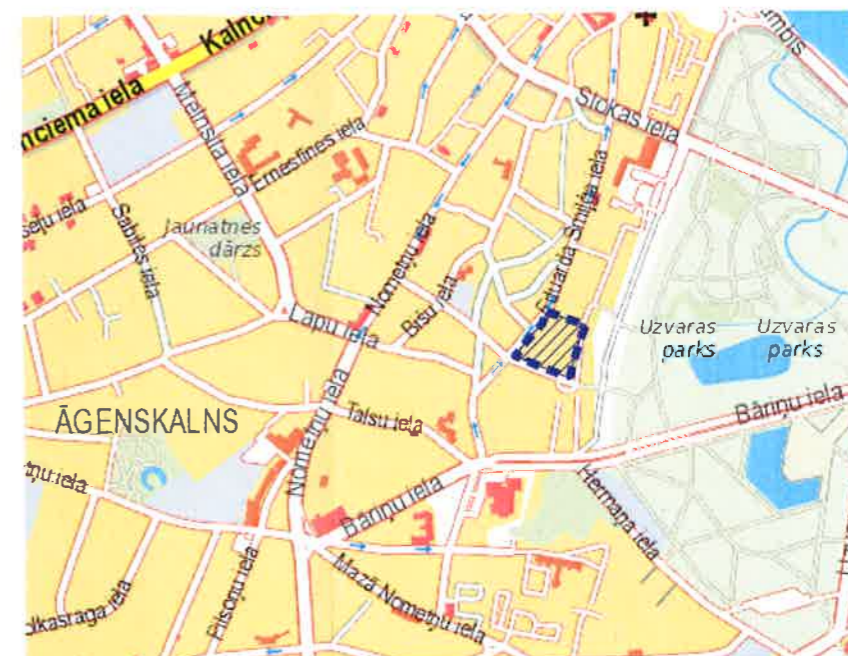

Mērogs 1:1200

TEMATISKĀ PLĀNOJUMA TERITORIJAS ROBEŽA

Teritorijas novietojums

Apzīmējumi

- ■ ■ ■ Tematiskā plānojuma robeža, platība ~ 1.68 ha
- Zemes īpašuma kadastra robeža
- Sarkanā līnija
- Projektētā sarkanā līnija