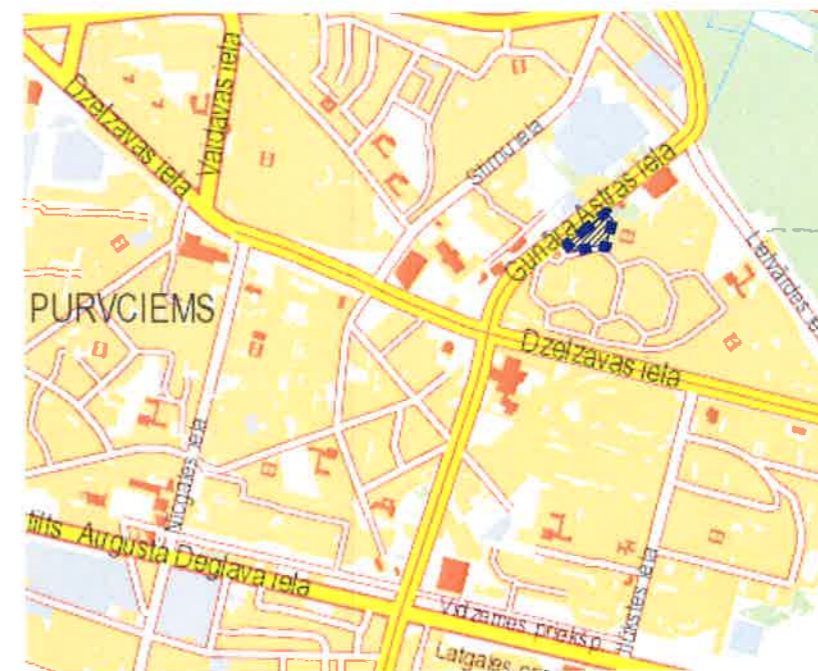

Mērogs 1:1500

TEMATISKĀ PLĀNOJUMA TERITORIJAS ROBEŽA

Teritorijas novietojums

Apzīmējumi

- ■ ■ ■ Tematiskā plānojuma robeža, platība ~ 1.04 ha
- Zemes īpašuma kadastra robeža
- Sarkanā līnija

Rīgas pašvaldības dzīvojamo māju  
privatizācijas komisijas priekšsēdētāja