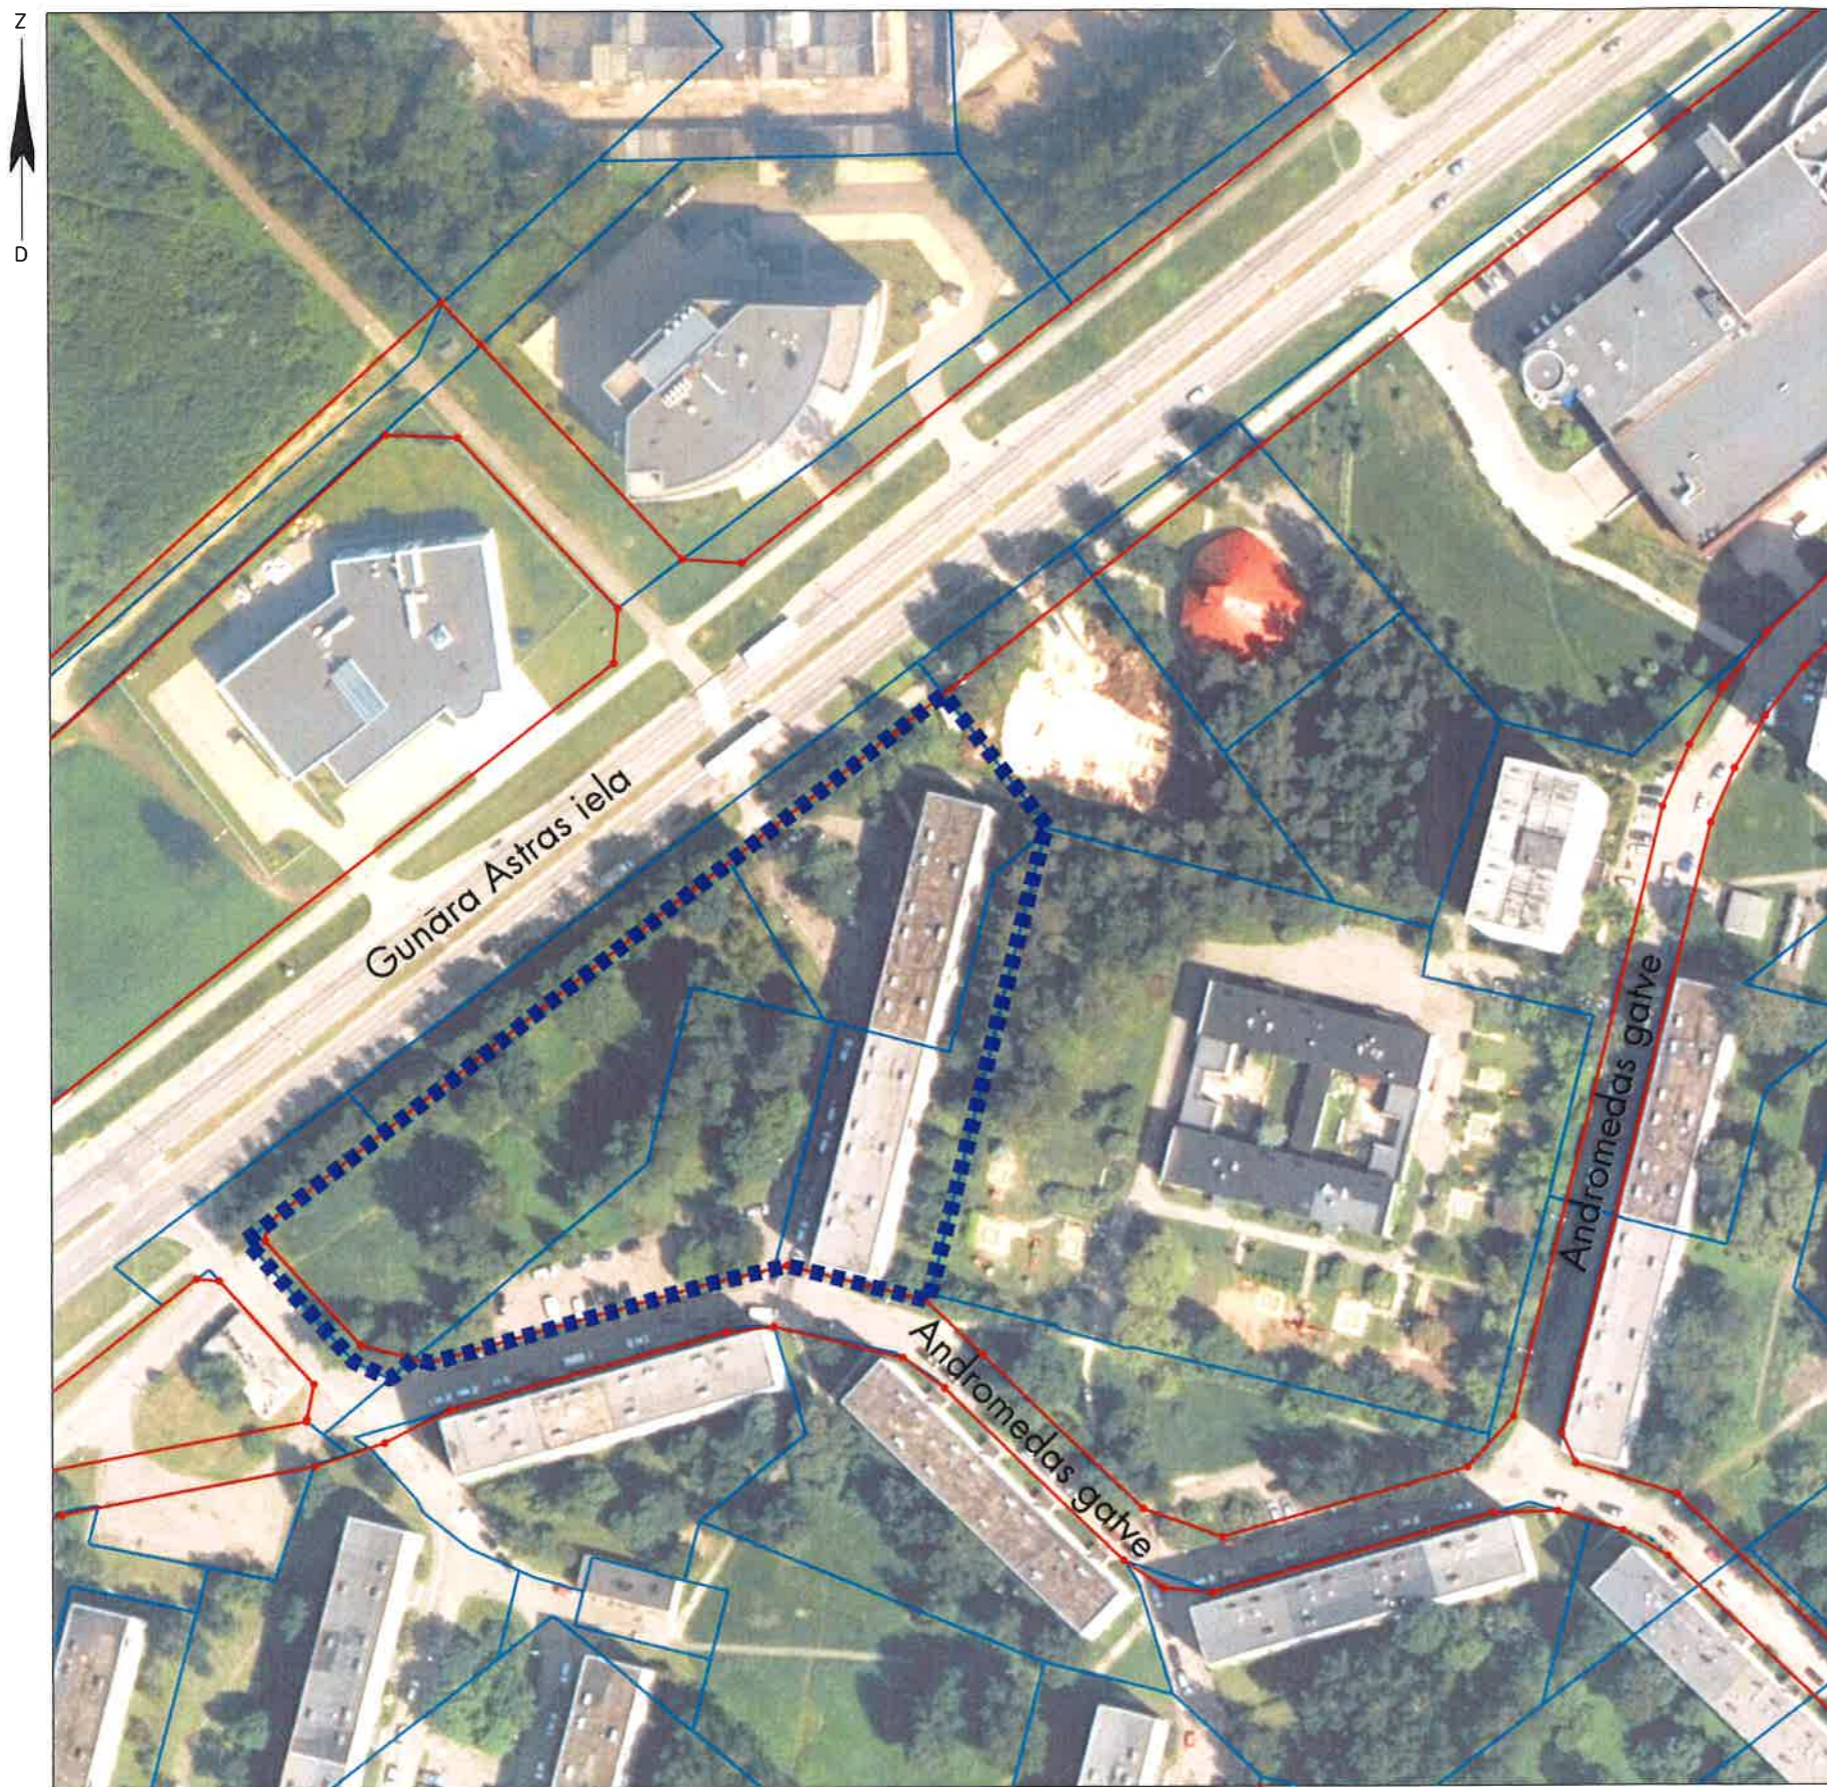

Mērogs 1:1500

TEMATISKĀ PLĀNOJUMA TERITORIJAS ROBEŽA

Teritorijas novietojums

Apzīmējumi

- ■ ■ ■ Tematiskā plānojuma robeža, platība ~ 1.04 ha
- Zemes īpašuma kadastra robeža
- Sarkanā līnija

Rīgas pašvaldības dzīvojamo māju  
privatizācijas komisijas priekšsēdētāja