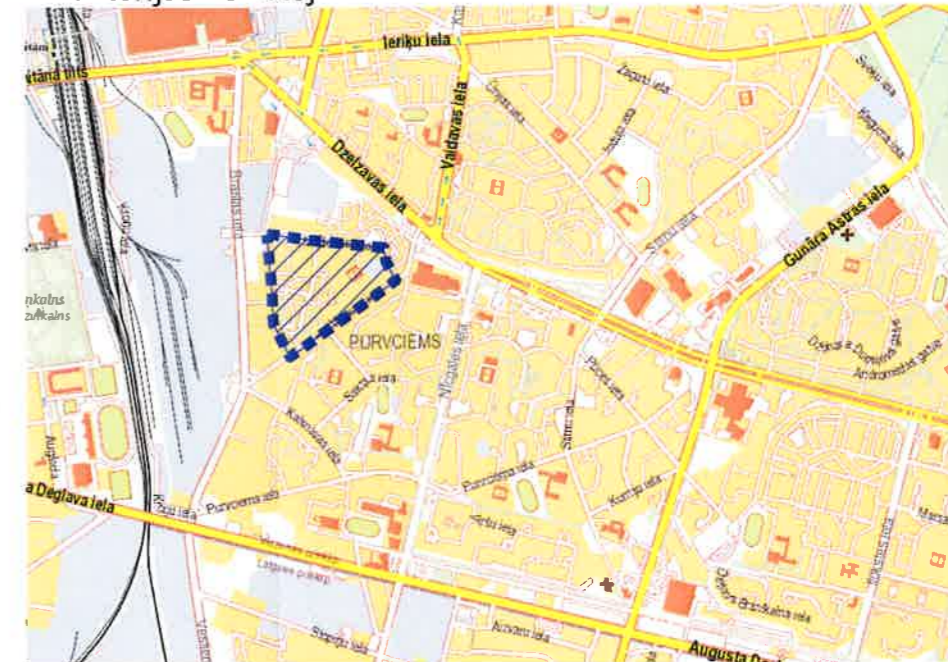

TEMATISKĀ PLĀNOJUMA TERITORIJAS ROBEŽA

Mērogs 1:2500

Teritorijas novietojums

Apzīmējumi

-  Tematiskā plānojuma robeža, platība ~ 8.16 ha
-  Zemes īpašuma kadastra robeža
-  Sarkanā līnija

Rīgas pašvaldības dzīvojamo māju privatizācijas komisijas priekšsēdētāja