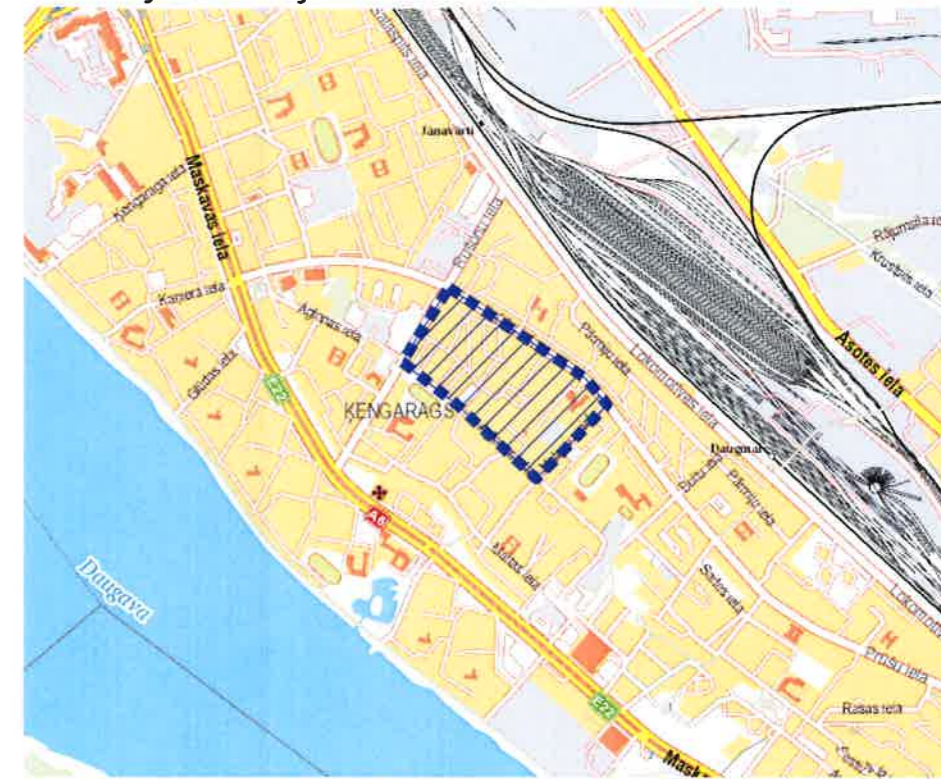

Teritorijas novietojums

Apzīmējumi

- ■ ■ ■ Tematiskā plānojuma robeža, platība ~ 10.98 ha
- Zemes īpašuma kadastra robeža
- Sarkanā līnija

Rīgas pašvaldības dzīvojamo māju privatizācijas komisijas priekšsēdētāja