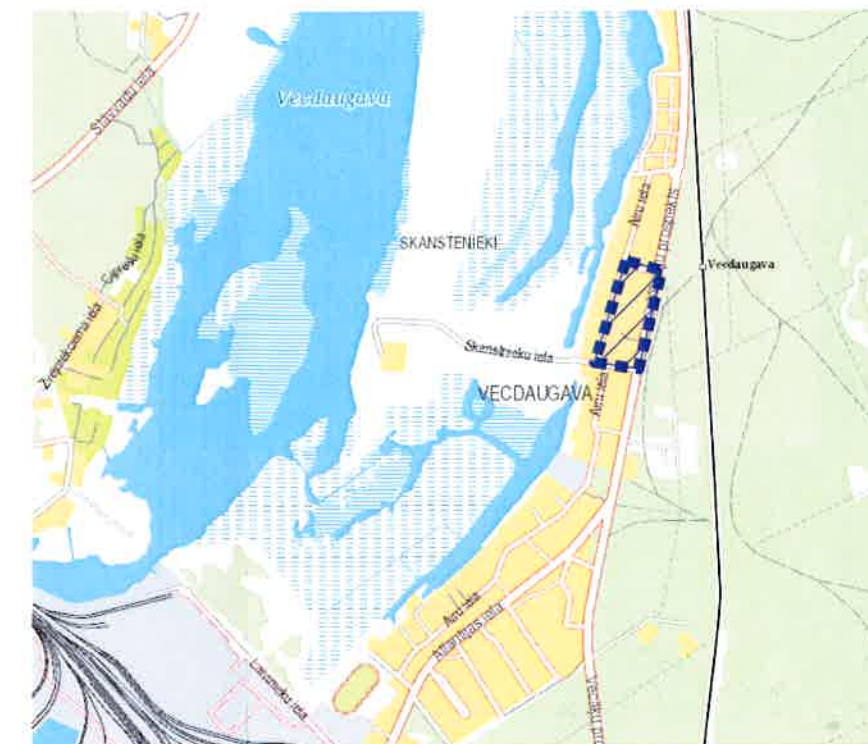

Teritorijas novietojums

Apzīmējumi

- ■ ■ ■ Tematiskā plānojuma robeža, platība ~ 2.67 ha
- Zemes īpašuma kadastra robeža
- Sarkanā līnija

Rīgas pašvaldības dzīvojamo māju privatizācijas komisijas priekšsēdētāja