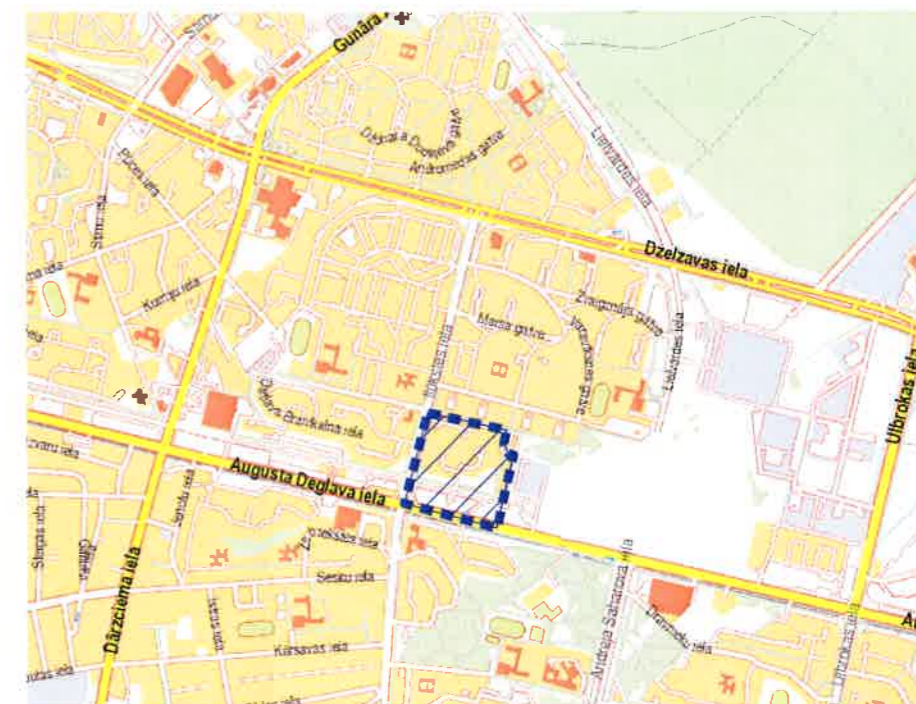

### TEMATISKĀ PLĀNOJUMA TERITORIJAS ROBEŽA

Mērogs 1:1500

#### Teritorijas novietojums

#### Apzīmējumi

- ■ ■ ■ Tematiskā plānojuma robeža, platība ~ 5.37 ha
- Zemes īpašuma kadastra robeža
- Sarkanā līnija

Rīgas pašvaldības dzīvojamu māju privatizācijas komisijas priekšsēdētāja

R.Freimane

Sagatavoja:  
Rīgas pašvaldības dzīvojamu māju privatizācijas komisijas  
Privatizācijas objektu sagatavošanas nodaļas  
galvenā speciāliste - teritorijas plānotāja