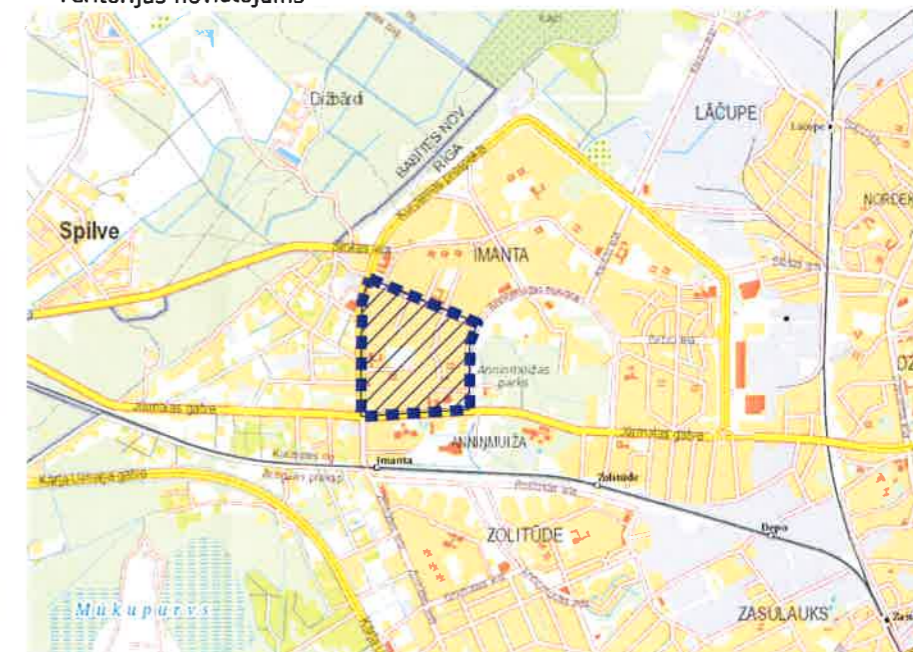

TEMATISKĀ PLĀNOJUMA TERITORIJAS ROBEŽA

Mērogs 1:4000

Teritorijas novietojums

Apzīmējumi

- ■ ■ Tematiskā plānojuma robeža, platība ~ 43,14 ha
- Zemes īpašuma kadastra robeža
- Sarkanā līnija

Rīgas pašvaldības dzīvojamu māju privatizācijas komisijas priekšsēdētāja