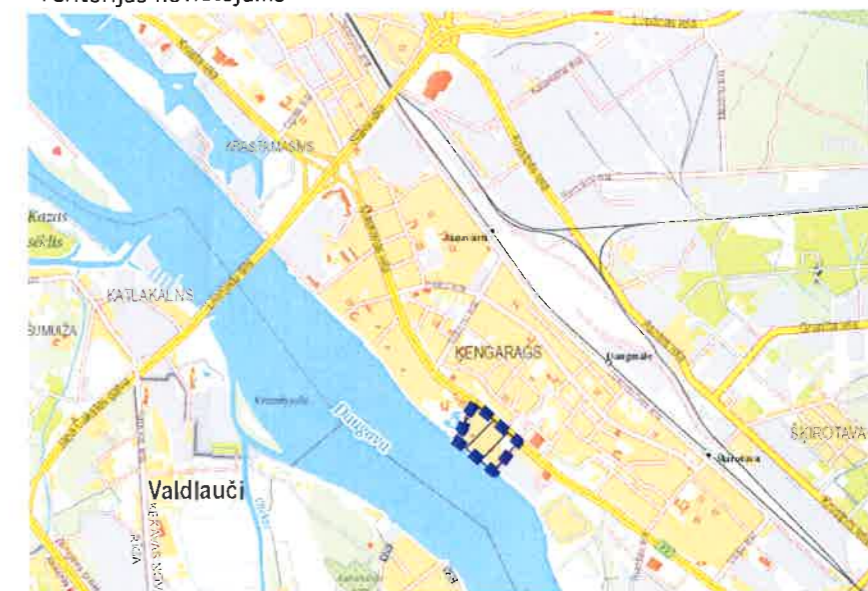

TEMATISKĀ PLĀNOJUMA TERITORIJAS ROBEŽA

Mērogs 1:2000

Teritorijas novietojums

Apzīmējumi

- ■ ■ Tematiskā plānojuma robeža, platība ~ 9,22 ha
- Zemes īpašuma kadastra robeža
- Sarkanā līnija

Rīgas pašvaldības dzīvojamu māju privatizācijas komisijas priekšsēdētāja  R. Freimane