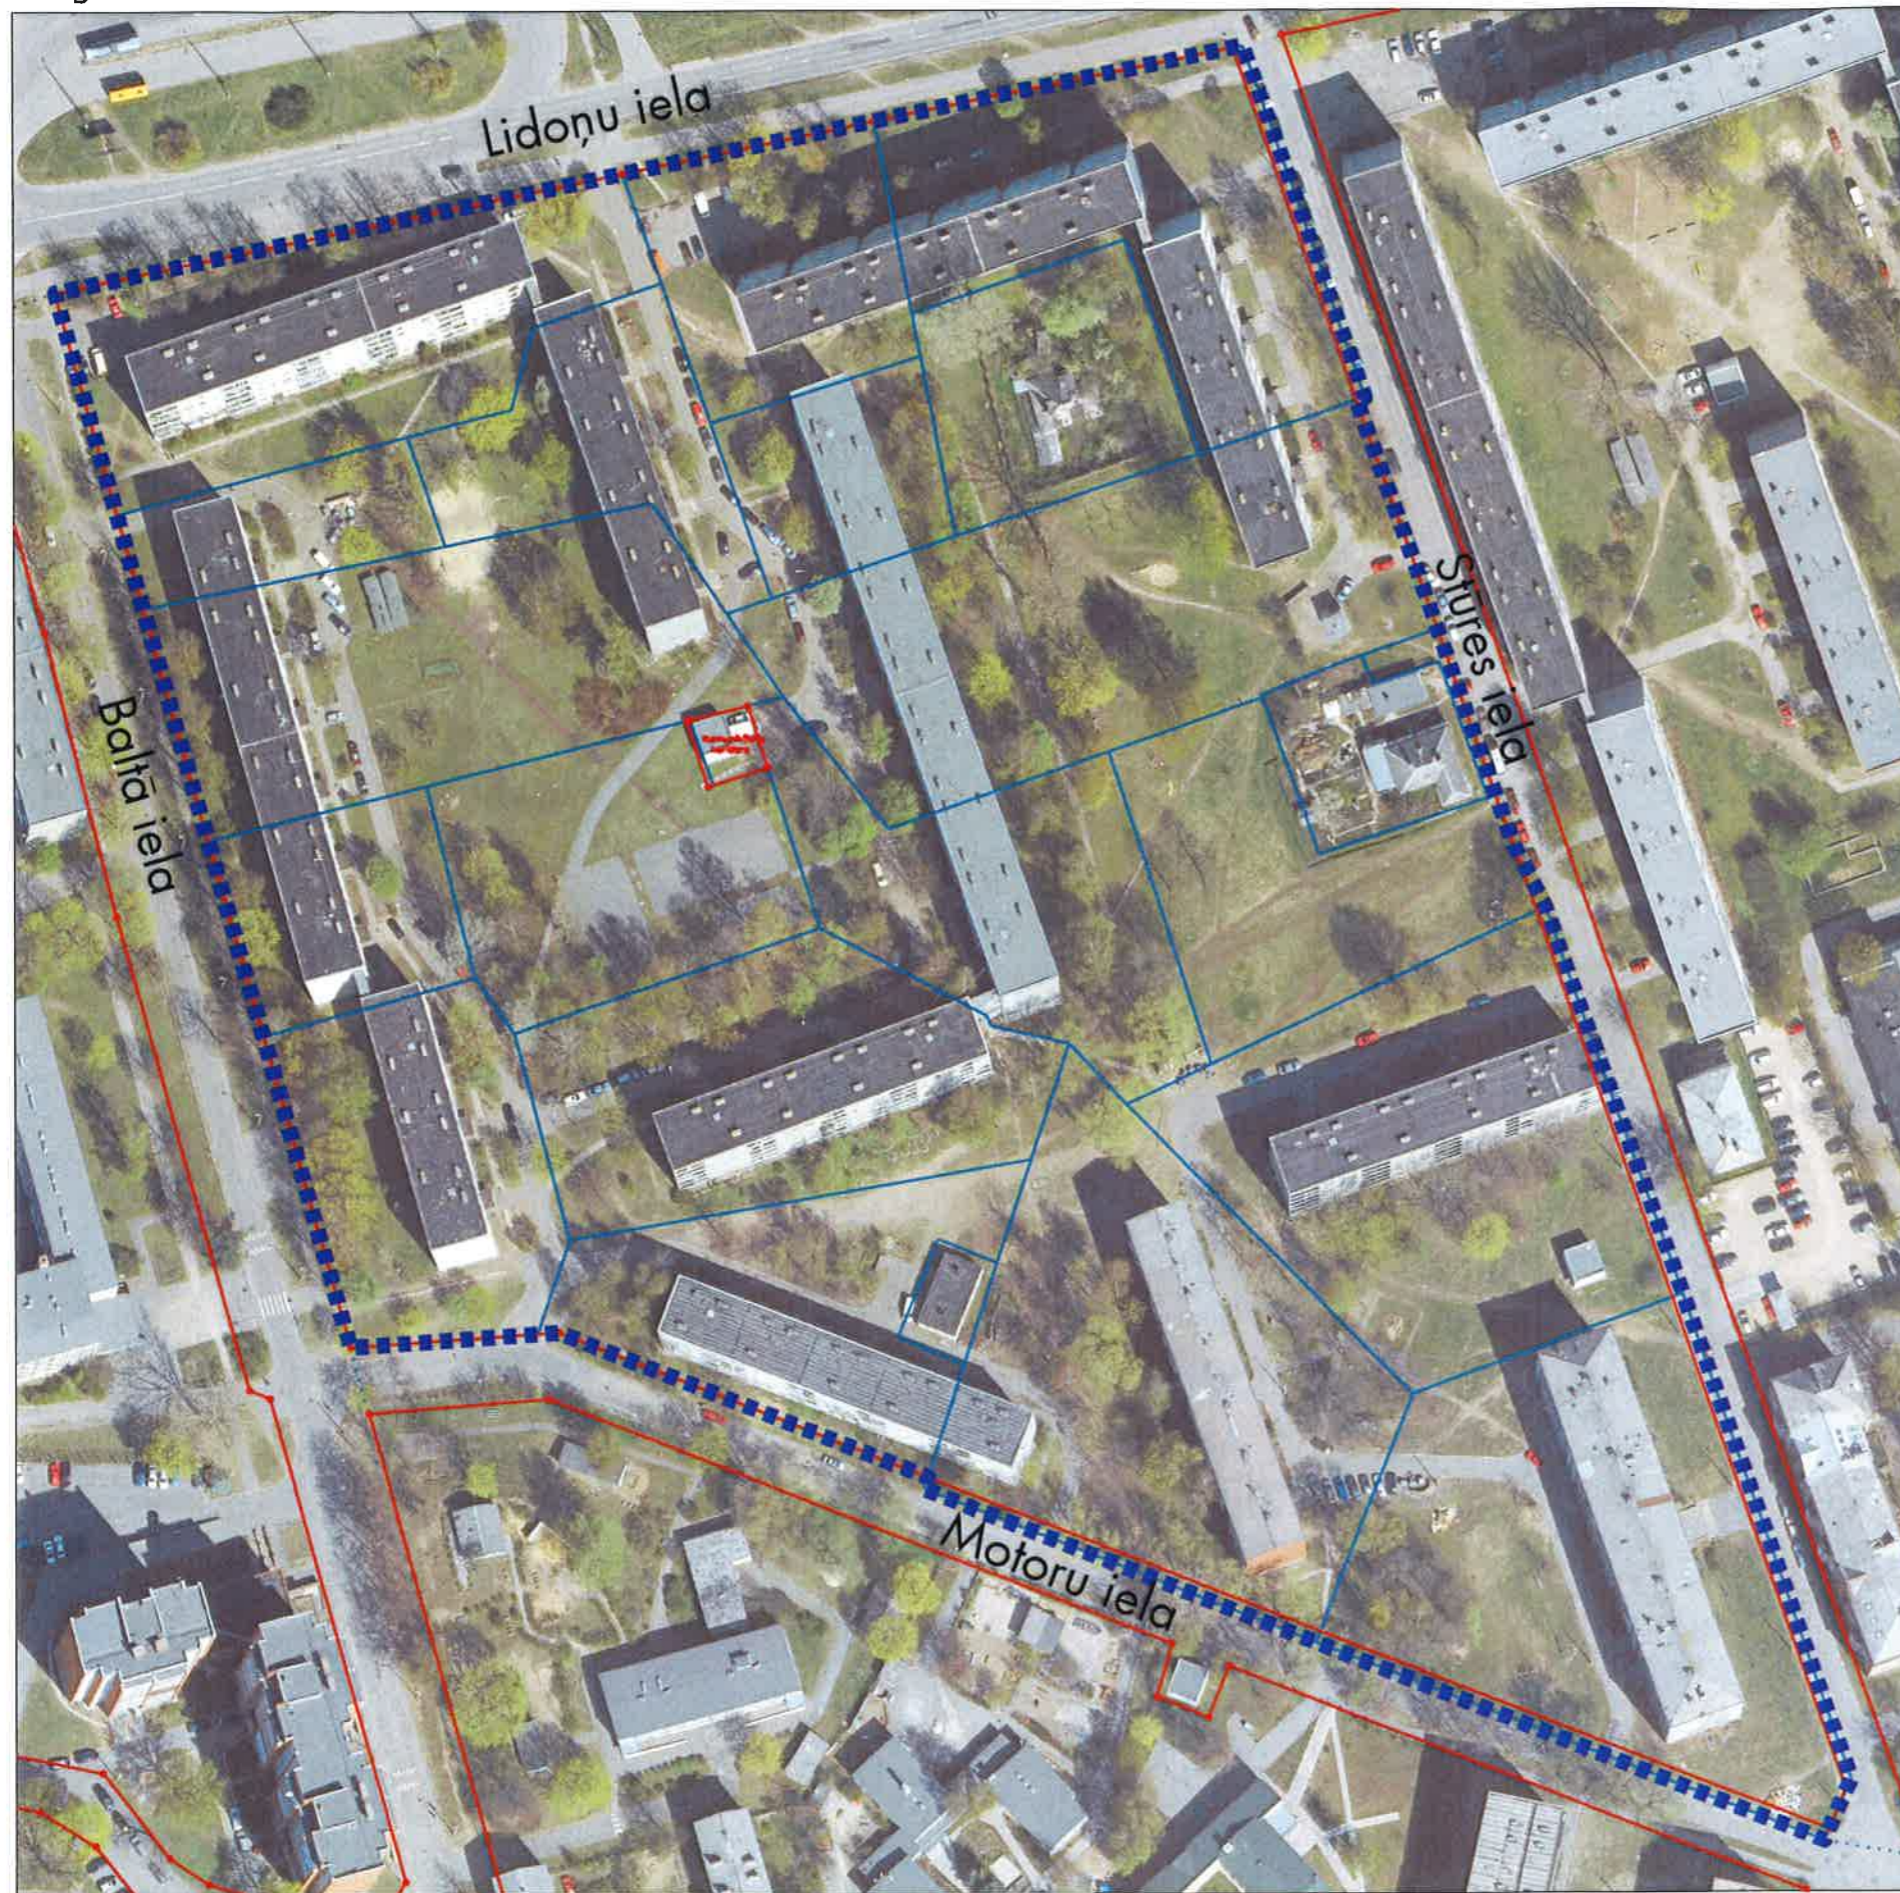

Mērogs 1:1500

TEMATISKĀ PLĀNOJUMA TERITORIJAS ROBEŽA

Teritorijas novietojums

Apzīmējumi

- ■ ■ ■ Tematiskā plānojuma robeža, platība ~ 7,04 ha
- Zemes īpašuma kadastra robeža
- Sarkanā līnija

Rīgas pašvaldības dzīvojamo māju privatizācijas komisijas priekšsēdētāja

R. Freimane

Sagatavoja:
Rīgas pašvaldības dzīvojamo māju privatizācijas komisijas
Privatizācijas objektu sagatavošanas nodaļas
galvenā speciāliste - teritorijas plānotāja

L. Līce

09.08.2016.