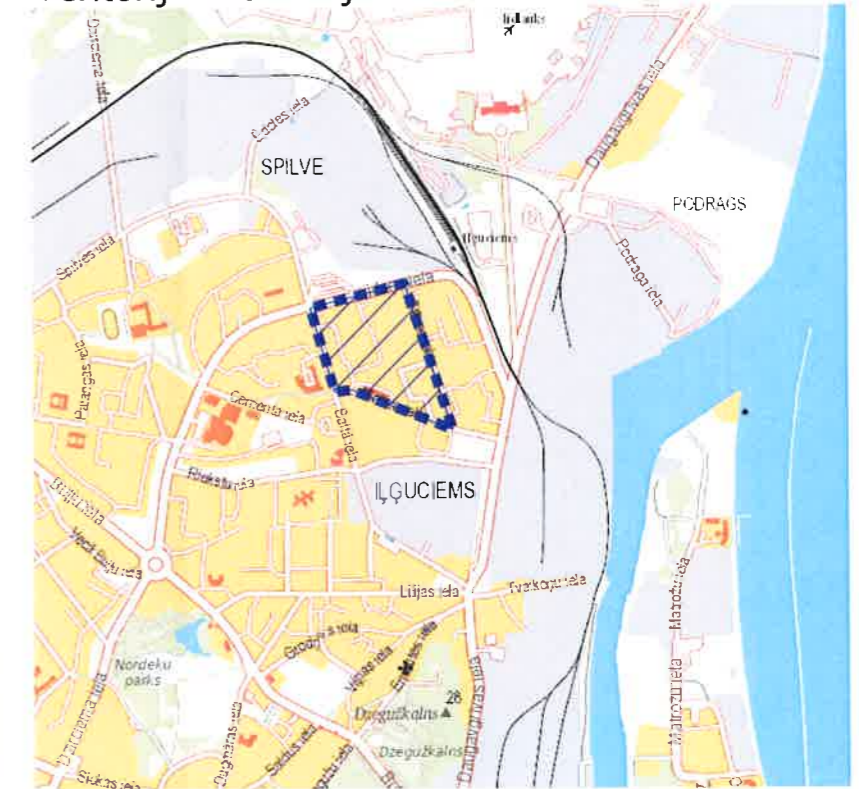

Mērogs 1:1500

TEMATISKĀ PLĀNOJUMA TERITORIJAS ROBEŽA

Teritorijas novietojums

Apzīmējumi

- ■ ■ ■ Tematiskā plānojuma robeža, platība ~ 7,04 ha
- Zemes īpašuma kadastra robeža
- Sarkanā līnija

Rīgas pašvaldības dzīvojamo māju privatizācijas komisijas priekšsēdētāja