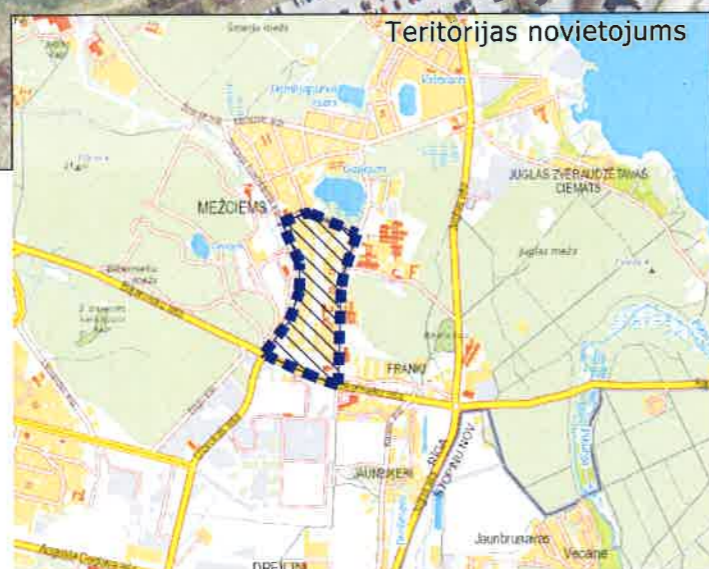

TEMATISKĀ PLĀNOJUMA TERITORIJAS ROBEŽA

Mērogs 1:3300

Apzīmējumi

- ■ ■ Tematiskā plānojuma robeža, platība ~ 39,42 ha
- Zemes īpašuma kadastra robeža
- Sarkanā līnija

Rīgas pašvaldības dzīvojamu māju privatizācijas komisijas priekšsēdētāja