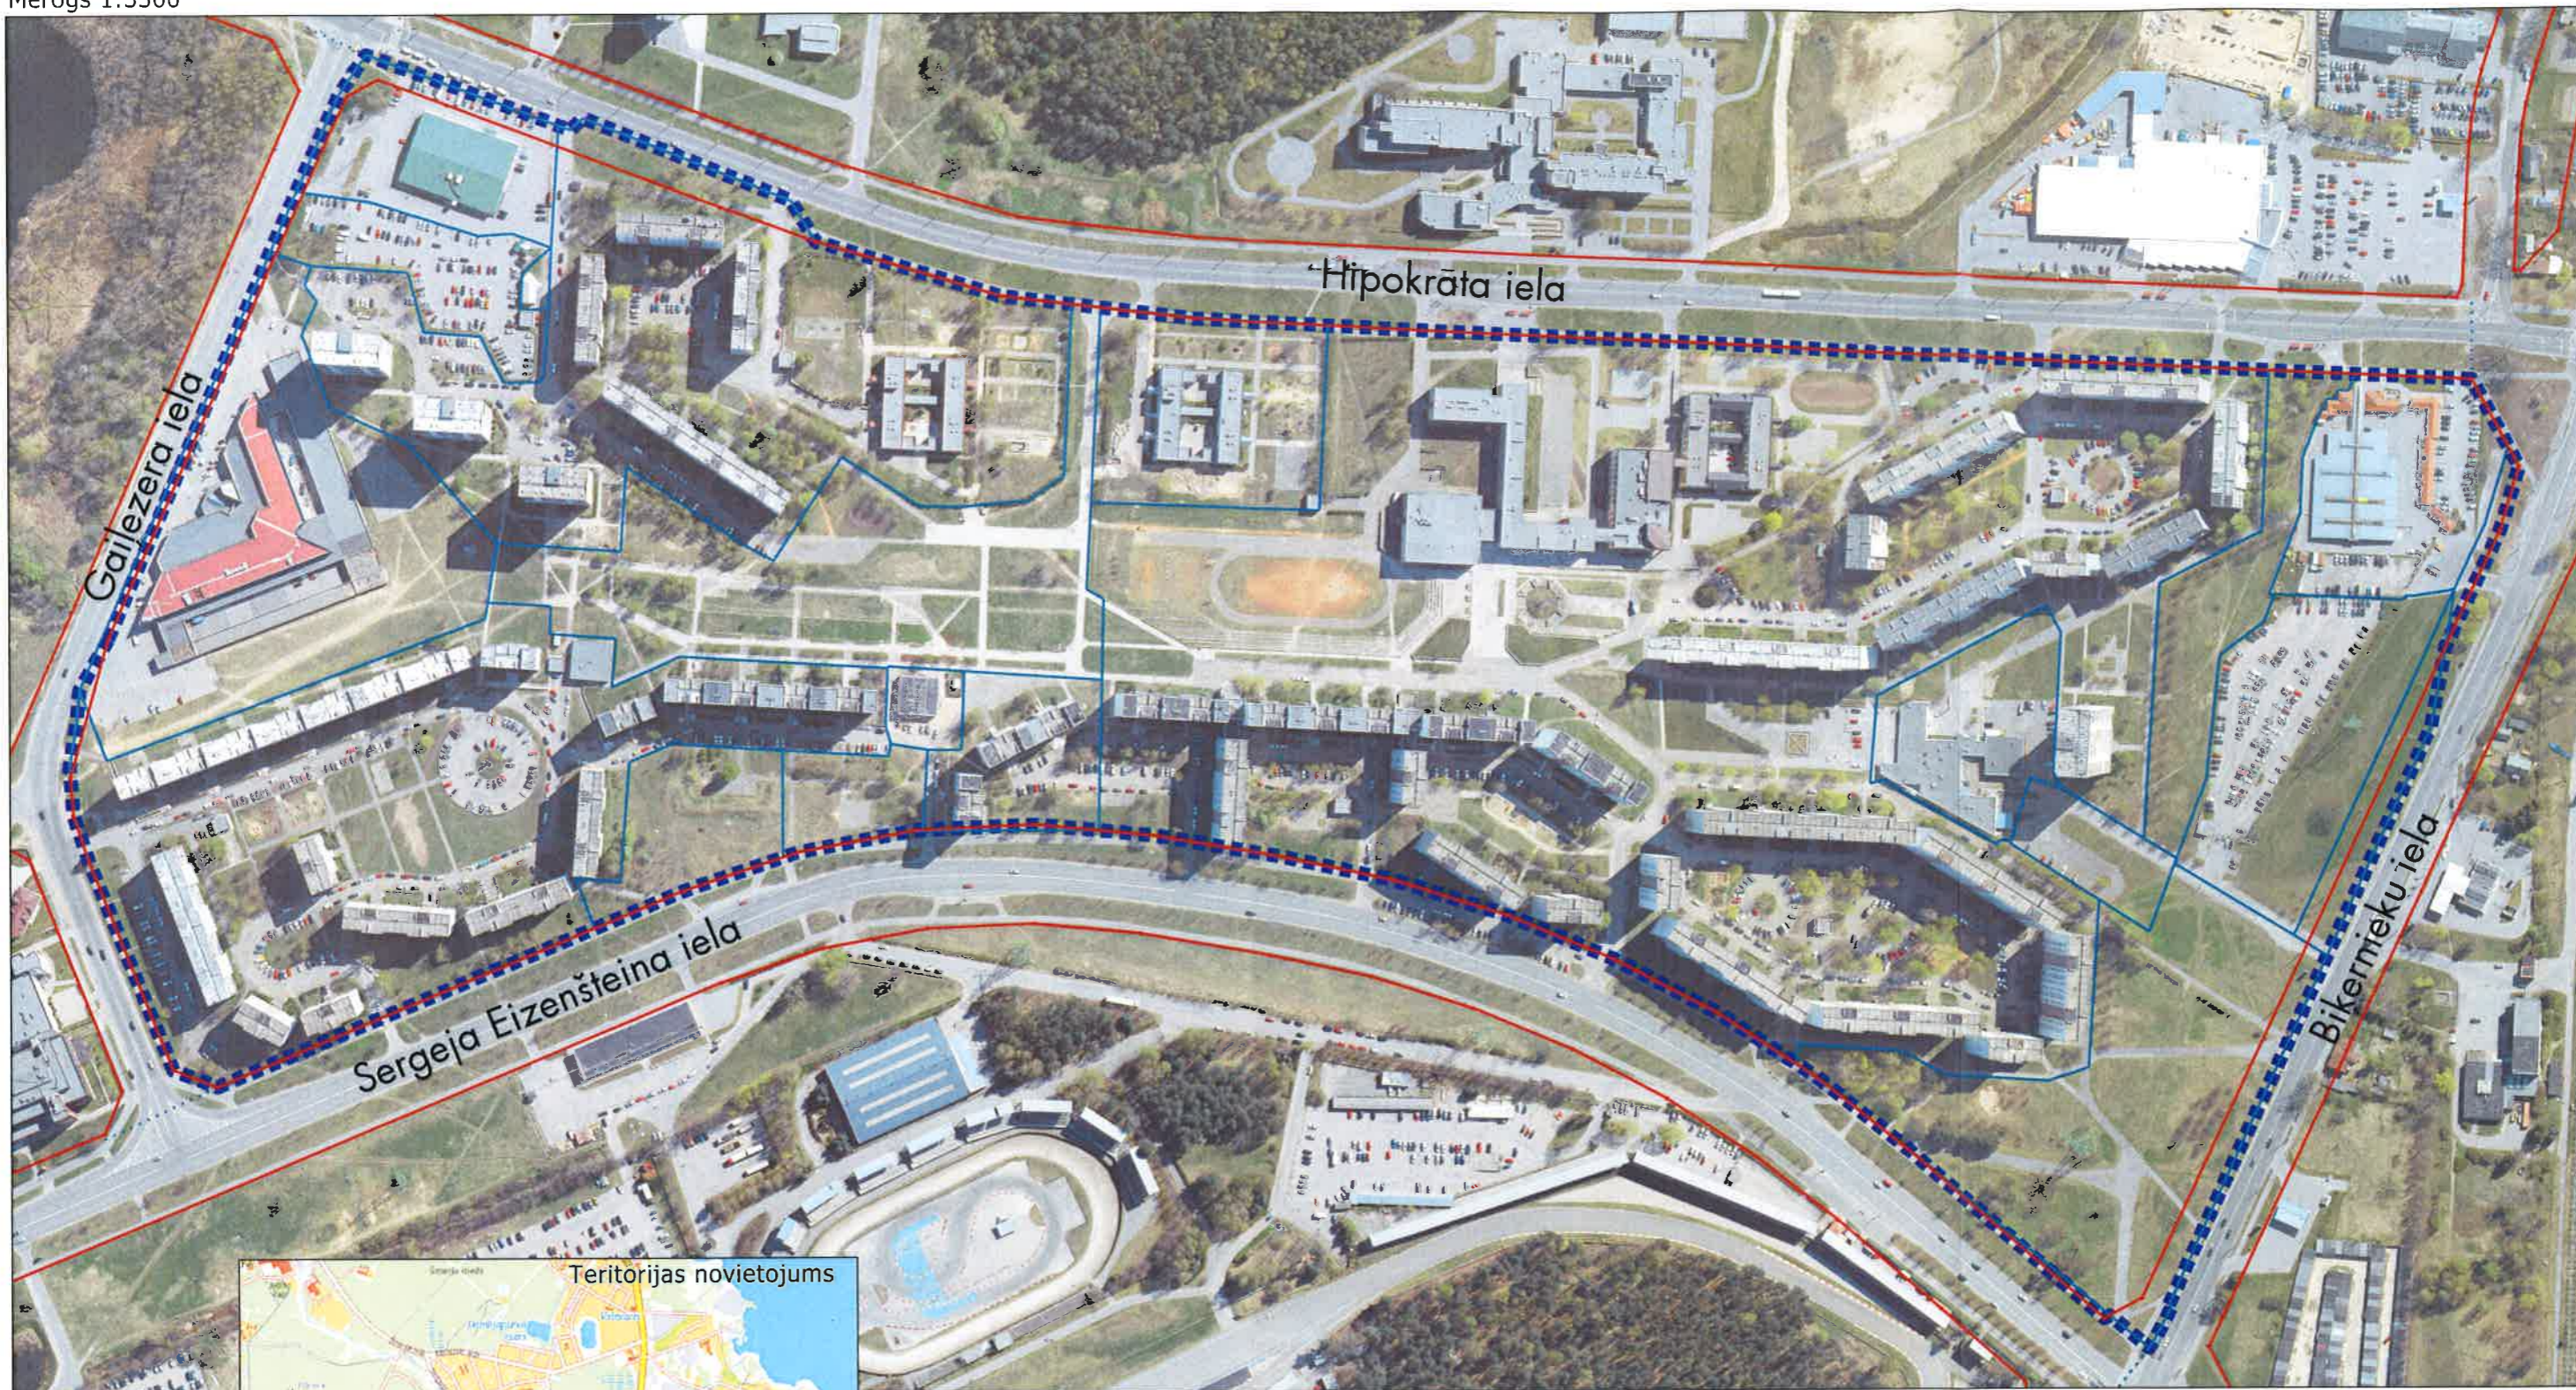

TEMATISKĀ PLĀNOJUMA TERITORIJAS ROBEŽA

Mērogs 1:3300

Apzīmējumi

- ■ ■ Tematiskā plānojuma robeža, platība ~ 39,42 ha
- Zemes īpašuma kadastra robeža
- Sarkanā līnija

Rīgas pašvaldības dzīvojamu māju privatizācijas komisijas priekšsēdētāja

R.Freimane

Sagatavoja: Rīgas pašvaldības dzīvojamu māju privatizācijas komisijas Privatizācijas objektu sagatavošanas nodaļas galvenā speciāliste - teritorijas plānotāja		L.Līce	09.08.2016.
---	--	--------	-------------