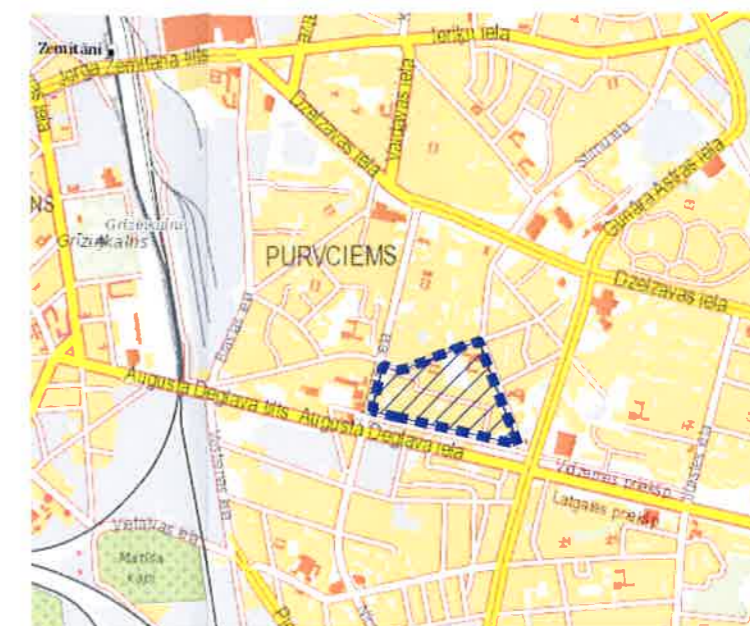

Mērogs 1:3000

TEMATISKĀ PLĀNOJUMA TERITORIJAS ROBEŽA

Teritorijas novietojums

Apzīmējumi

- ■ ■ Tematiskā plānojuma robeža, platība ~ 16,19 ha
- Zemes īpašuma kadastra robeža
- Sarkanā līnija
- Projektētā sarkanā līnija