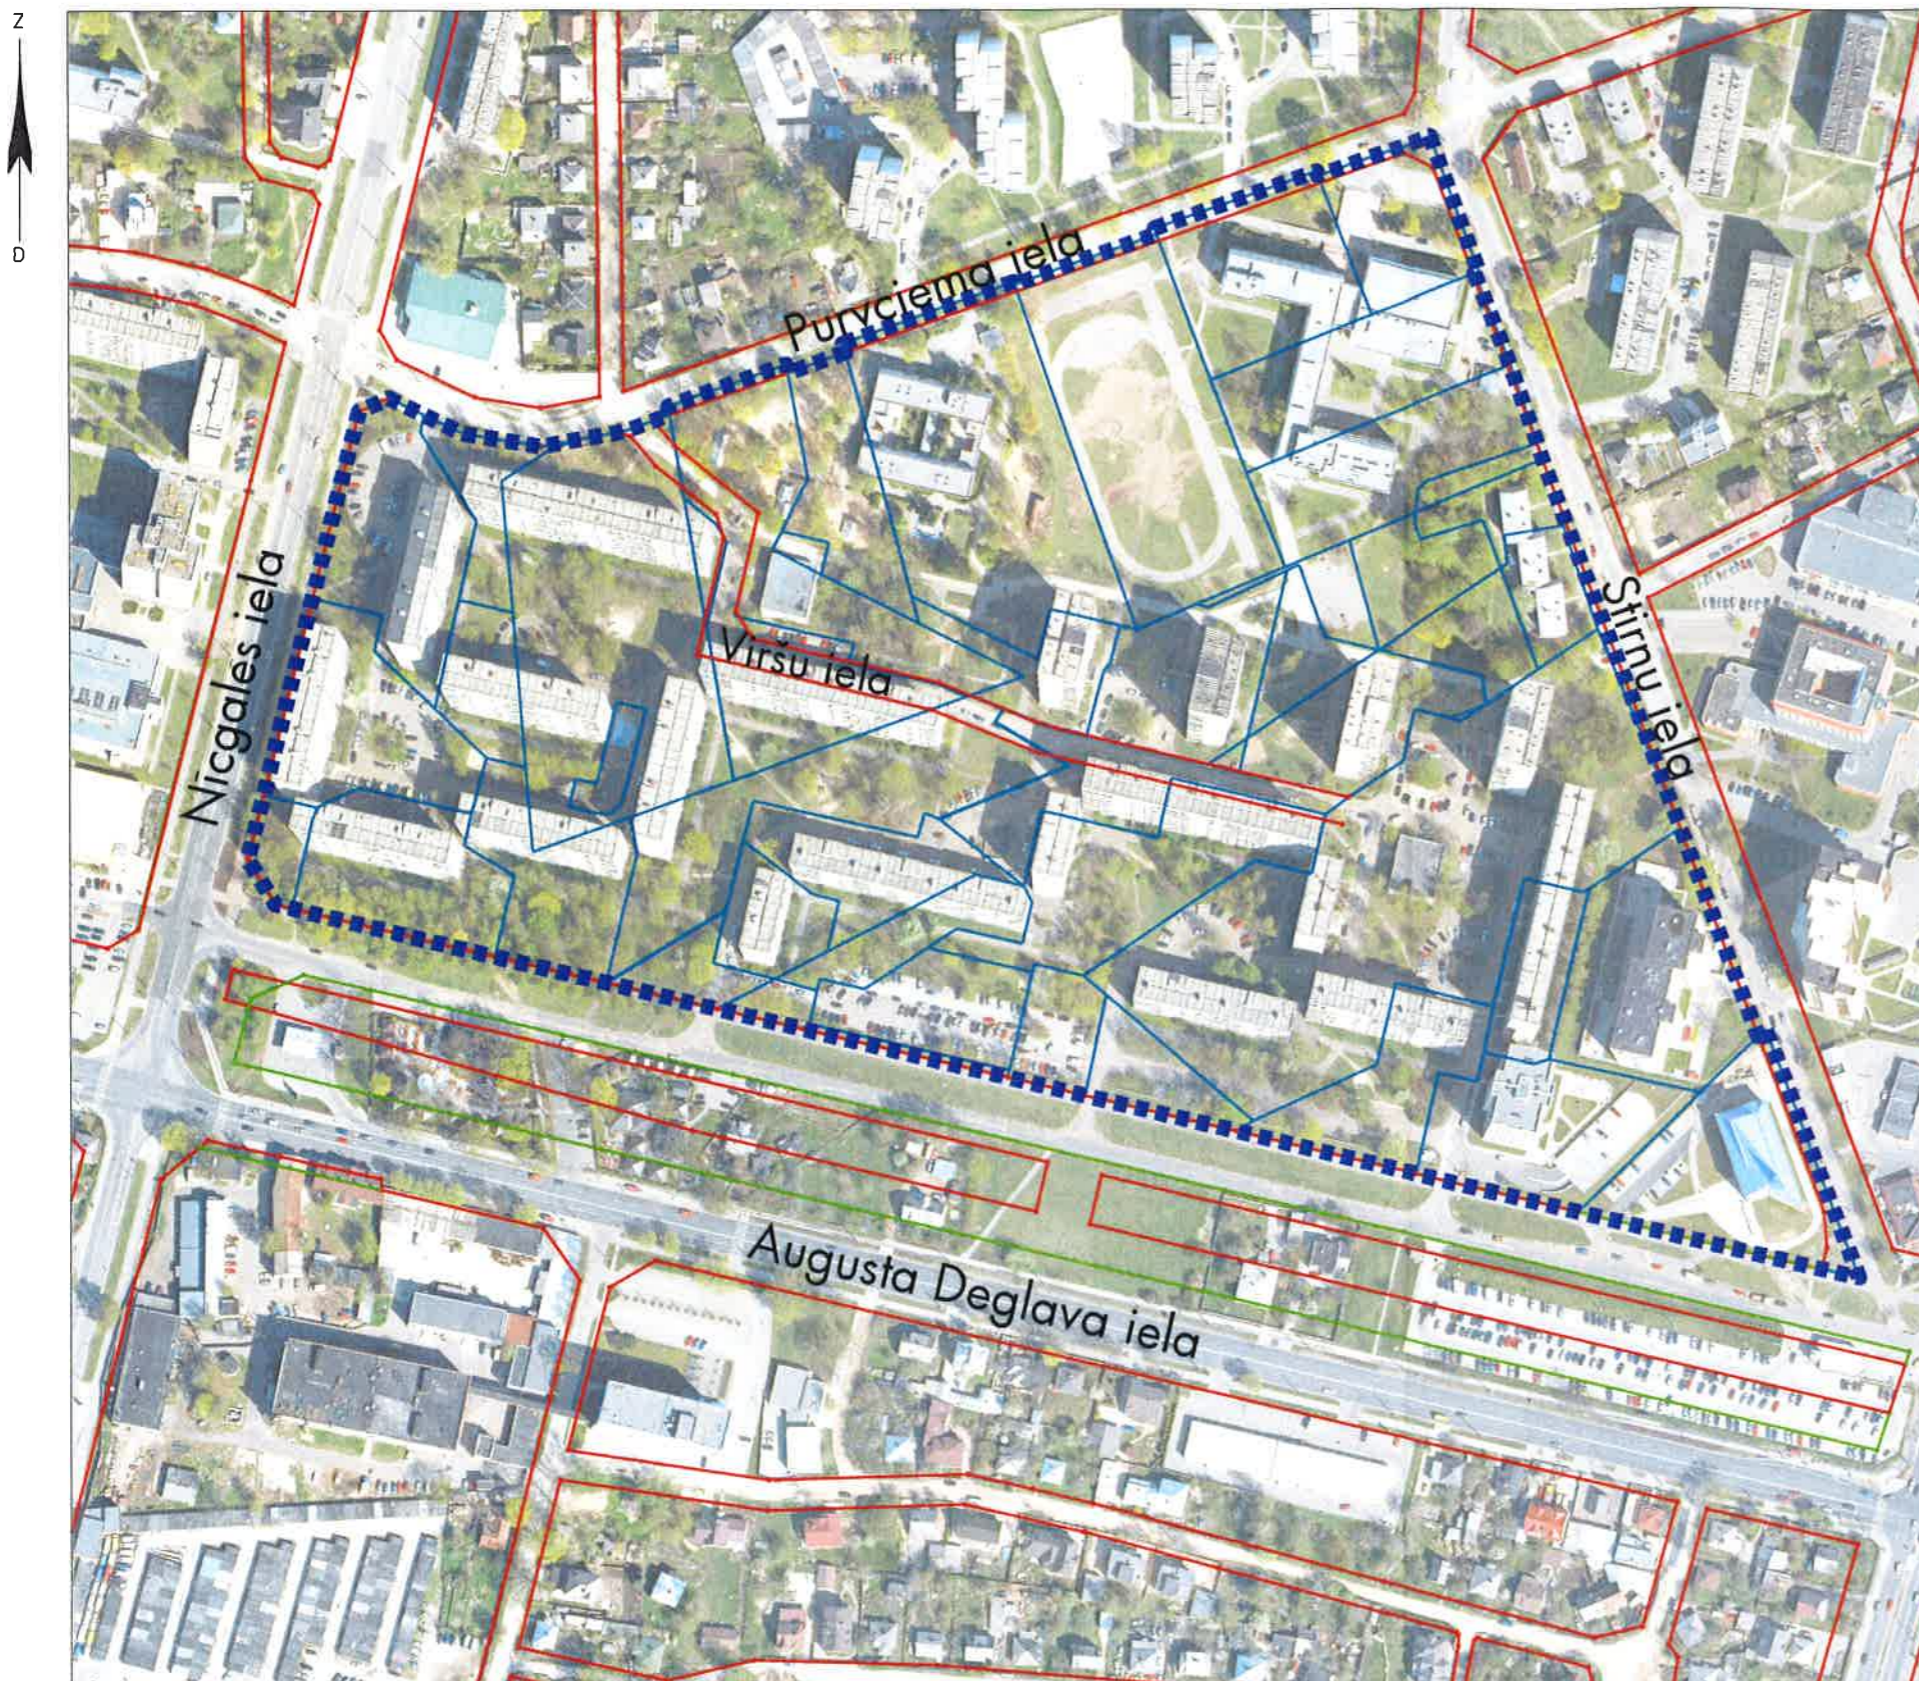

Mērogs 1:3000

TEMATISKĀ PLĀNOJUMA TERITORIJAS ROBEŽA

Teritorijas novietojums

Apzīmējumi

- ■ ■ Tematiskā plānojuma robeža, platība ~ 16,19 ha
- Zemes īpašuma kadastra robeža
- Sarkanā līnija
- Projektētā sarkanā līnija