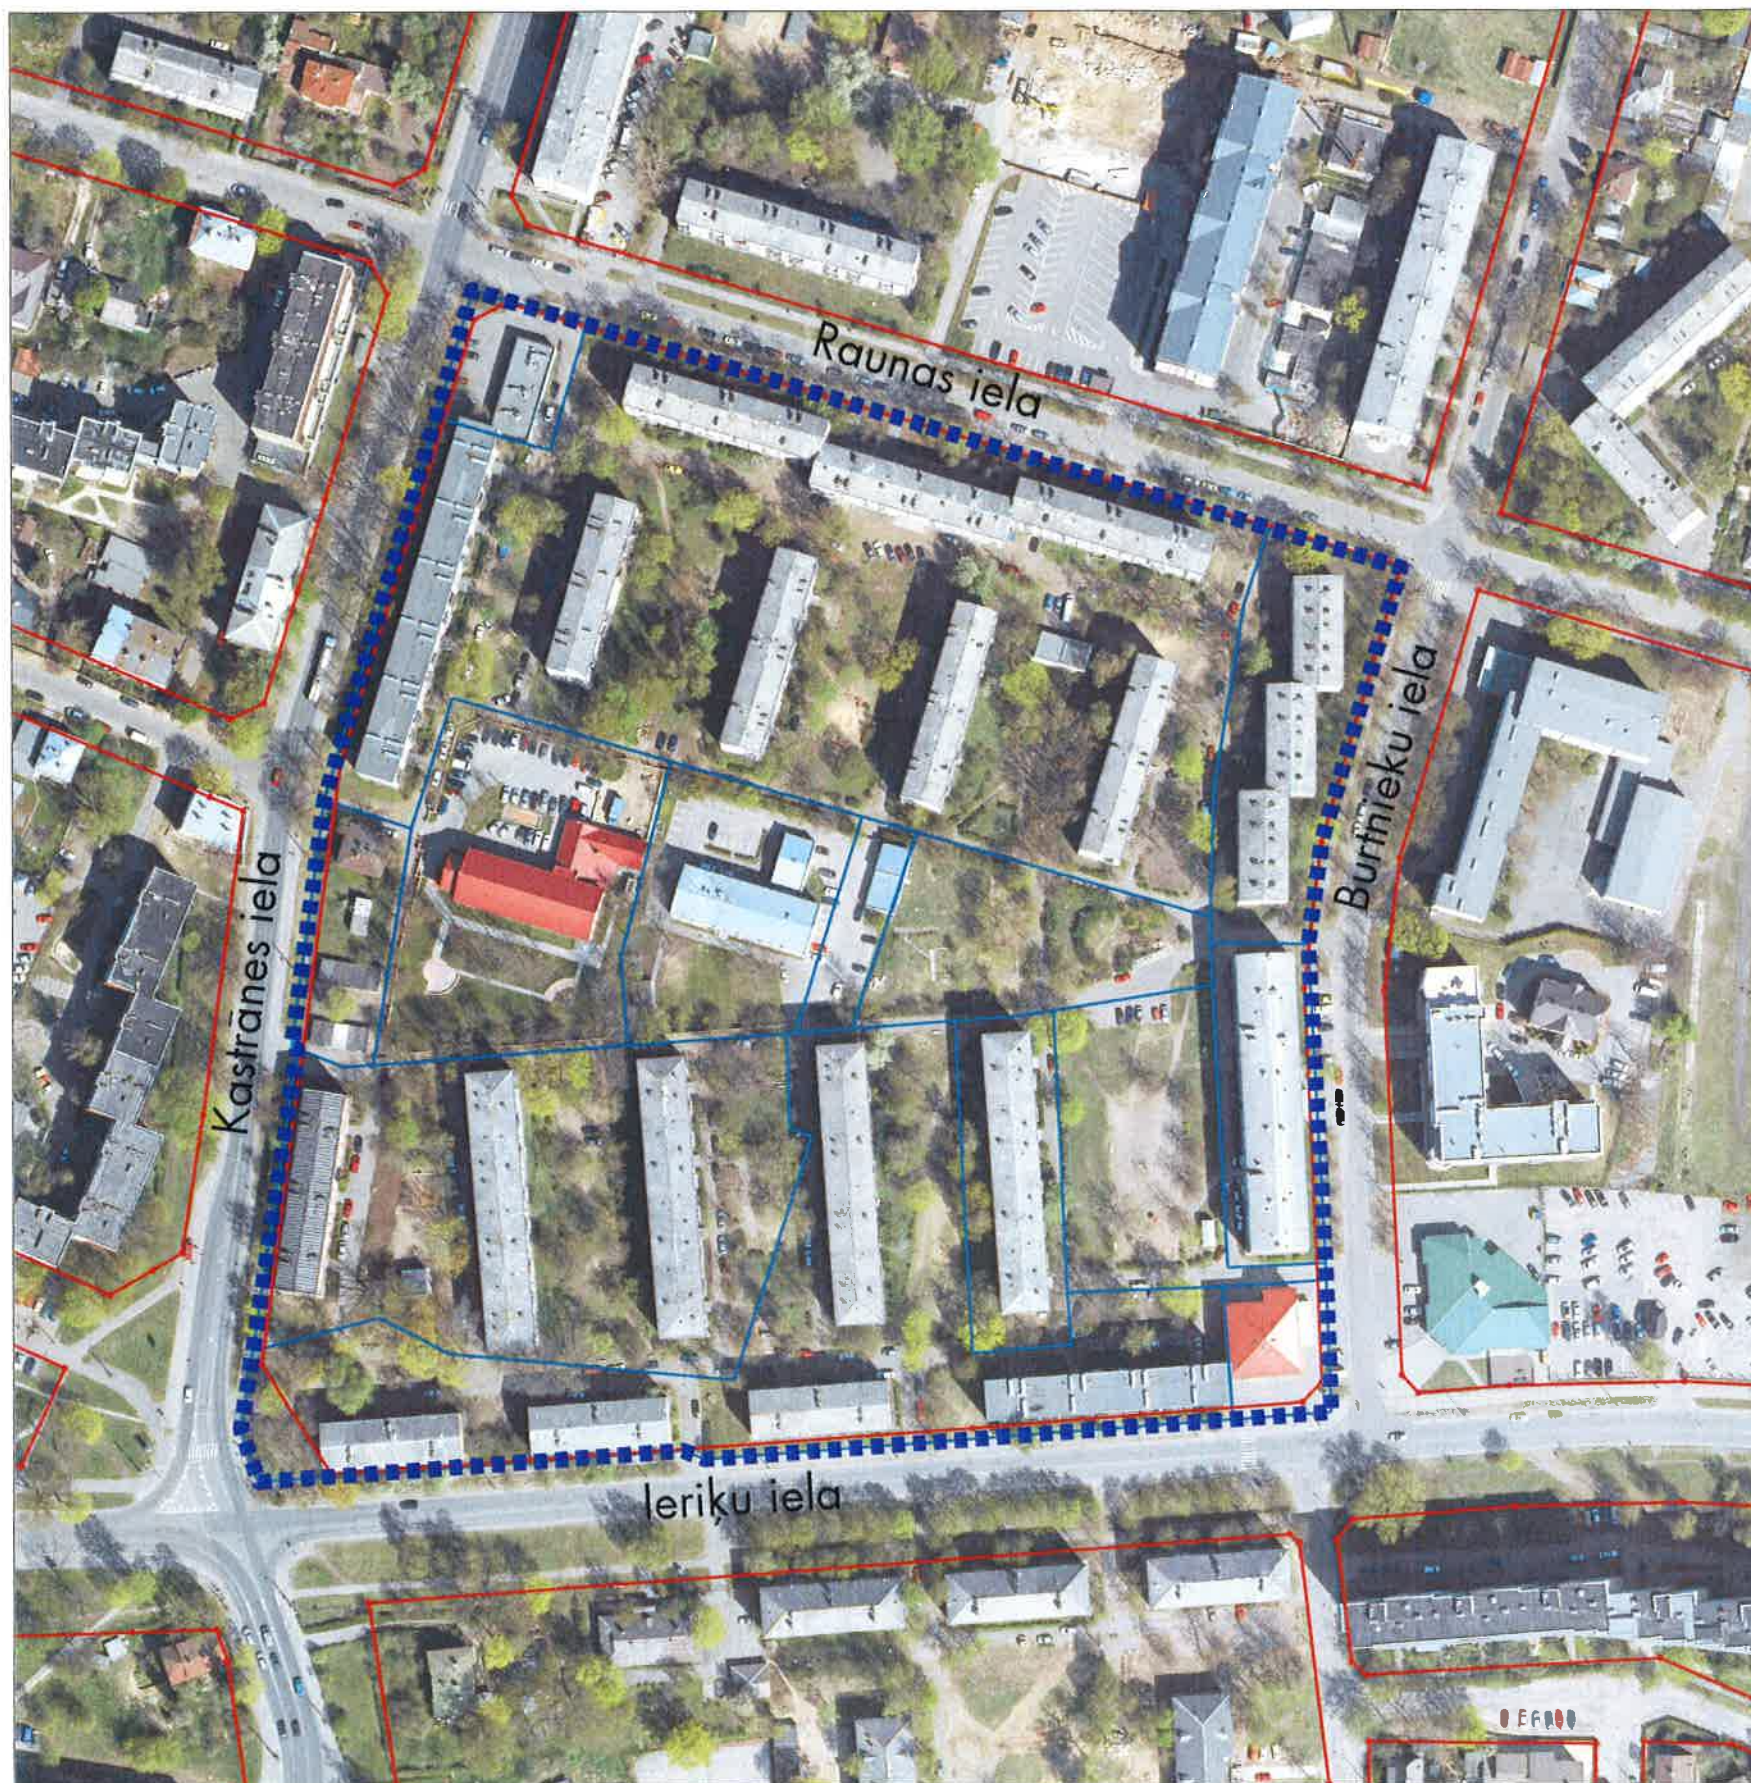

Mērogs 1:2000

TEMATISKĀ PLĀNOJUMA TERITORIJAS ROBEŽĀ

Teritorijas novietojums

Apzīmējumi

- ■ ■ ■ Tematiskā plānojuma robeža, platība ~ 7,36 ha
- Zemes īpašuma kadastra robeža
- Sarkanā līnija

Rīgas pašvaldības dzīvojamu māju privatizācijas komisijas priekšsēdētāja