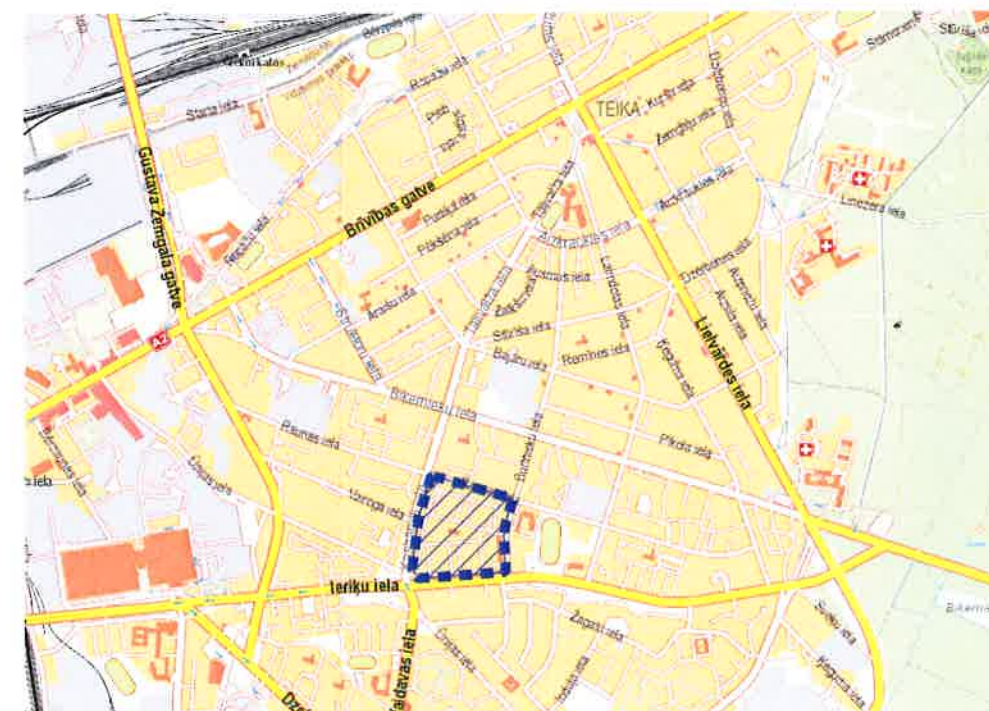

Mērogs 1:2000

TEMATISKĀ PLĀNOJUMA TERITORIJAS ROBEŽĀ

Teritorijas novietojums

Apzīmējumi

- ■ ■ ■ Tematiskā plānojuma robeža, platība ~ 7,36 ha
- Zemes īpašuma kadastra robeža
- Sarkanā līnija

Rīgas pašvaldības dzīvojamu māju privatizācijas komisijas priekšsēdētāja