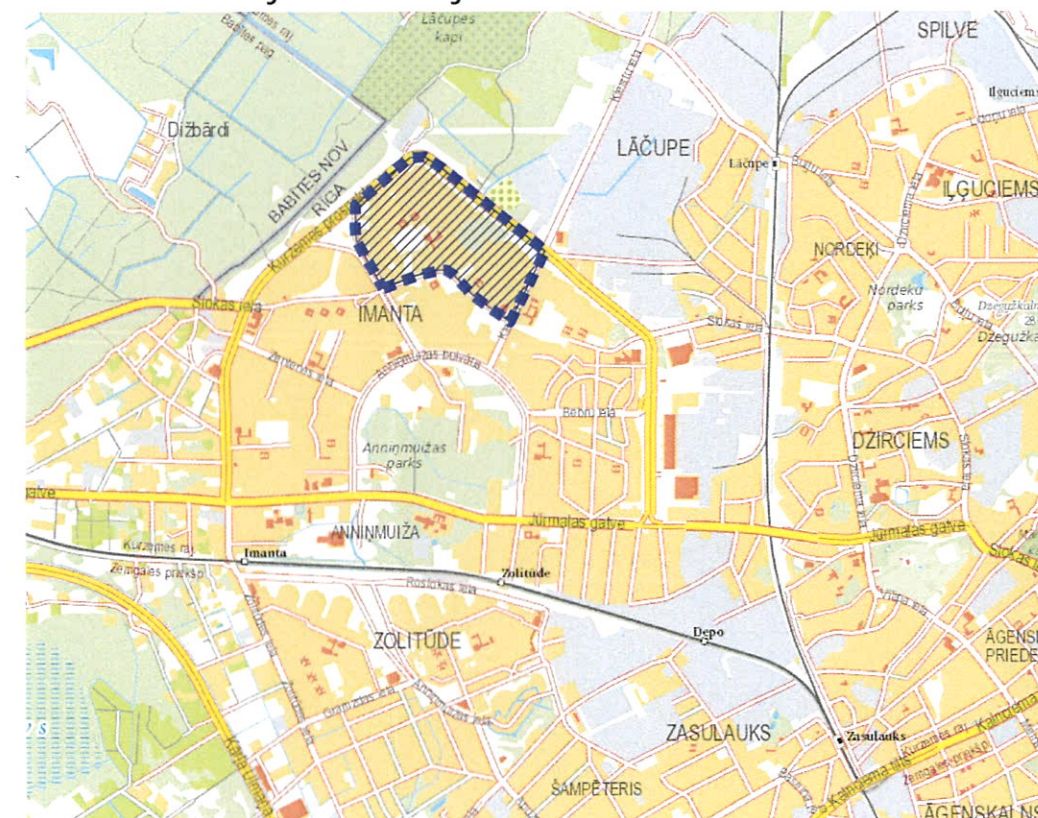

TEMATISKĀ PLĀNOJUMA TERITORIJAS ROBEŽA

Mērogs 1:5000

Teritorijas novietojums

Apzīmējumi

- ■ ■ ■ Tematiskā plānojuma robeža, platība ~ 42.92 ha
- Zemes īpašuma kadastra robeža
- Sarkanā līnija
- Projektētā sarkanā līnija