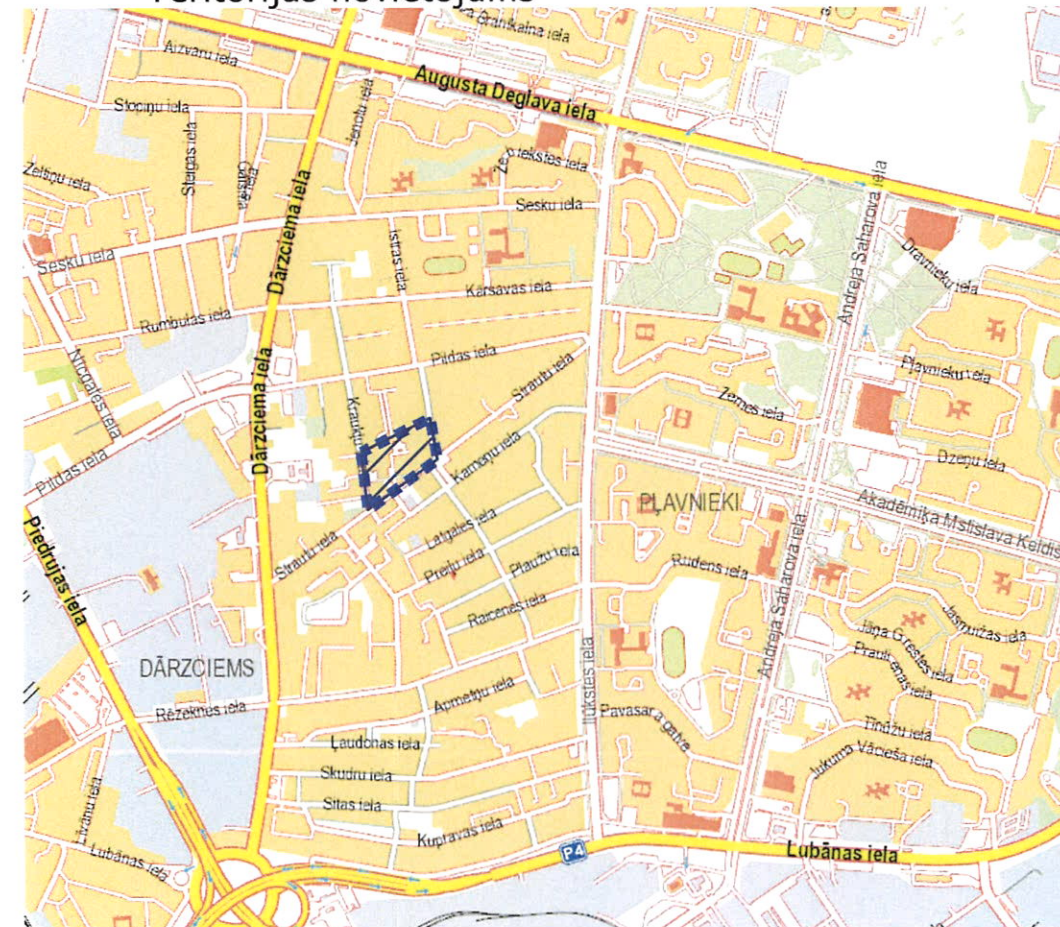

TEMATISKĀ PLĀNOJUMA TERITORIJAS ROBEŽA

Mērogs 1:1000

Teritorijas novietojums

Apzīmējumi

- ■ ■ ■ Tematiskā plānojuma robeža, platība ~ 1.37 ha
- Zemes īpašuma kadastra robeža
- Sarkanā līnija

Rīgas pašvaldības dzīvojamu māju privatizācijas komisijas priekšsēdētāja