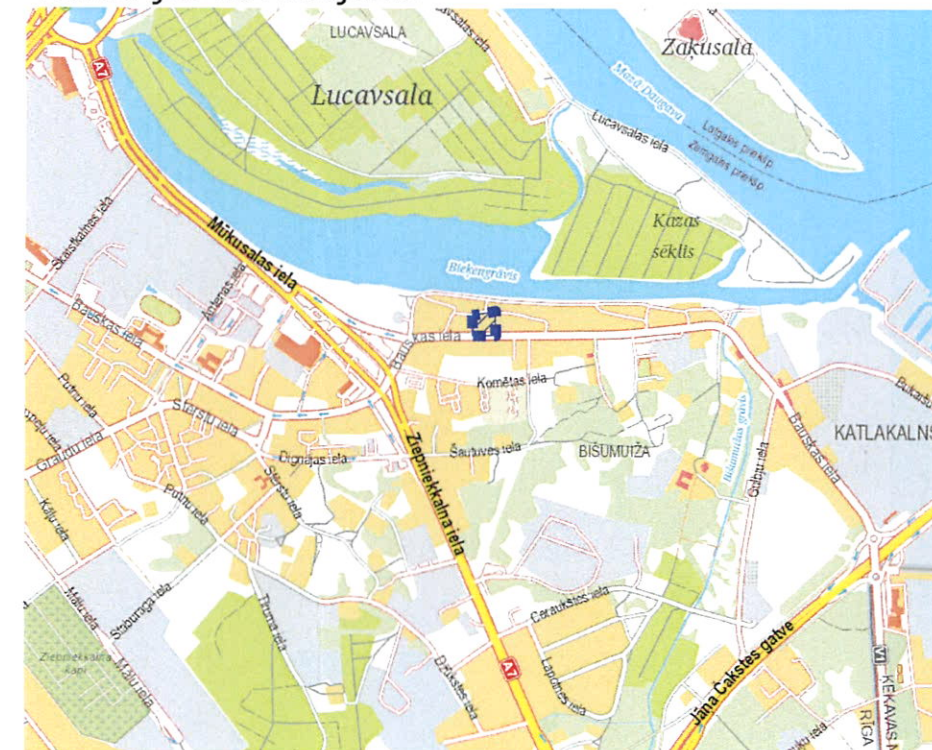

Mērogs 1:800

TEMATISKĀ PLĀNOJUMA TERITORIJAS ROBEŽA

Teritorijas novietojums

Apzīmējumi

- ■ ■ ■ ■ Tematiskā plānojuma robeža, platība ~ 0.77 ha
- Zemes īpašuma kadastra robeža
- Sarkanā līnija

Rīgas pašvaldības dzīvojamo māju privatizācijas komisijas priekšsēdētāja  R. Freimane